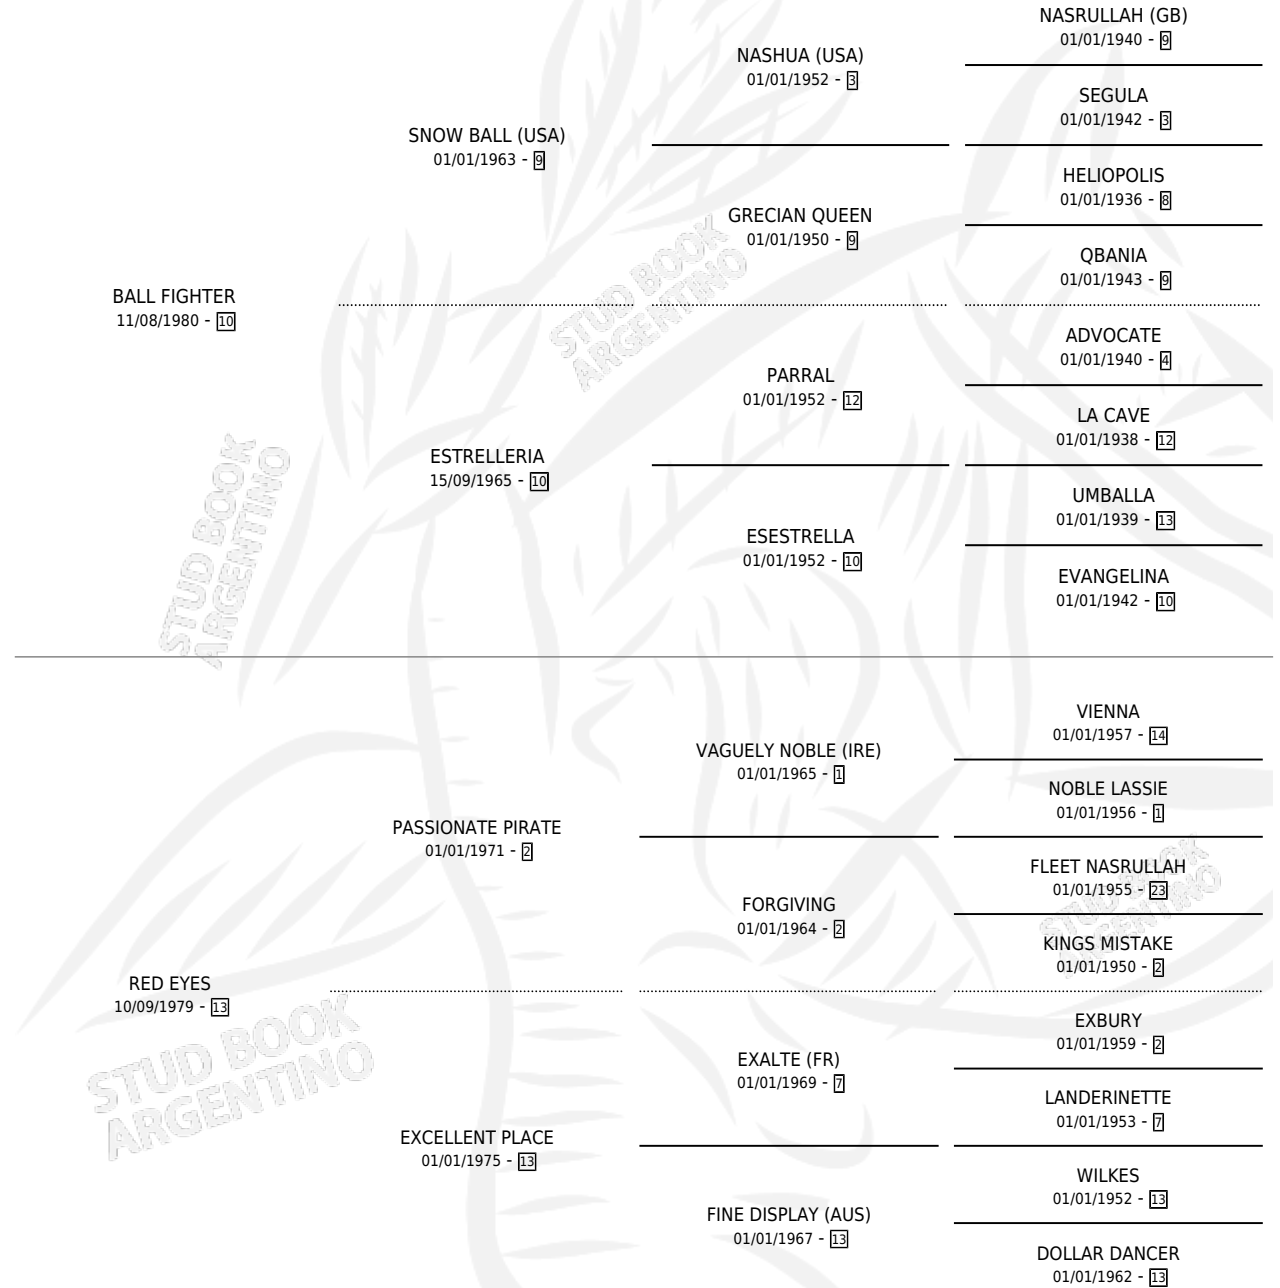

IRISH EYES

por **BALL FIGHTER** y **RED EYES** por **PASSIONATE PIRATE**

Argentina · Hembra · Alazan Tostado · SP · 16/10/1992
Familia 13 · Volumen 34

ESTADO

TIPIFICACIÓN SANGUÍNEA	X
TIPIFICACIÓN POR ADN	X
PASAPORTE	X
IDENTIFICACIÓN POR MICROCHIP	X
REPRODUCTOR	X

Lugar de nacimiento: Los Robles

Criador: Sin dato

PEDIGREE

CAMPAÑA

Solo carreras oficiales de Argentina

POR EDAD

EDAD	CC	1°	2°	3°	4°	5°	NP	CLC	CLG	CLCG1	CLGG1	IMPORTE	GANANCIA / CC
2 AÑOS	2	0	0	0	1	0	1	1	0	0	0	\$688	\$344
3 AÑOS	10	1	0	0	1	0	8	0	0	0	0	\$5,376	\$538
4 AÑOS	9	0	0	0	1	0	8	0	0	0	0	\$240	\$27
TOTALES	21	1	0	0	3	0	17	1	0	0	0	\$6,304	\$300
%		4.8%	0.0%	0.0%	14.3%	0.0%	81.0%	4.8%	0.0%	0.0%	0.0%		

Ganadora en La Plata - \$6,304, a los 3 años, incluso 4ta Independencia **[L]**.

POR DISTANCIA

HIPODROMO	CC	1°	2°	3°	4°	5°	NP	CLC	CLG	CLCG1	CLGG1	IMPORTE
LA PLATA	21	1	0	0	3	0	17	1	0	0	0	\$6,304
1400 MTS	9	0	0	0	1	0	8	0	0	0	0	\$240
1600 MTS	6	1	0	0	0	0	5	0	0	0	0	\$5,000
1300 MTS	2	0	0	0	1	0	1	0	0	0	0	\$376
1200 MTS	2	0	0	0	0	0	2	0	0	0	0	\$0
1500 MTS	2	0	0	0	1	0	1	1	0	0	0	\$688