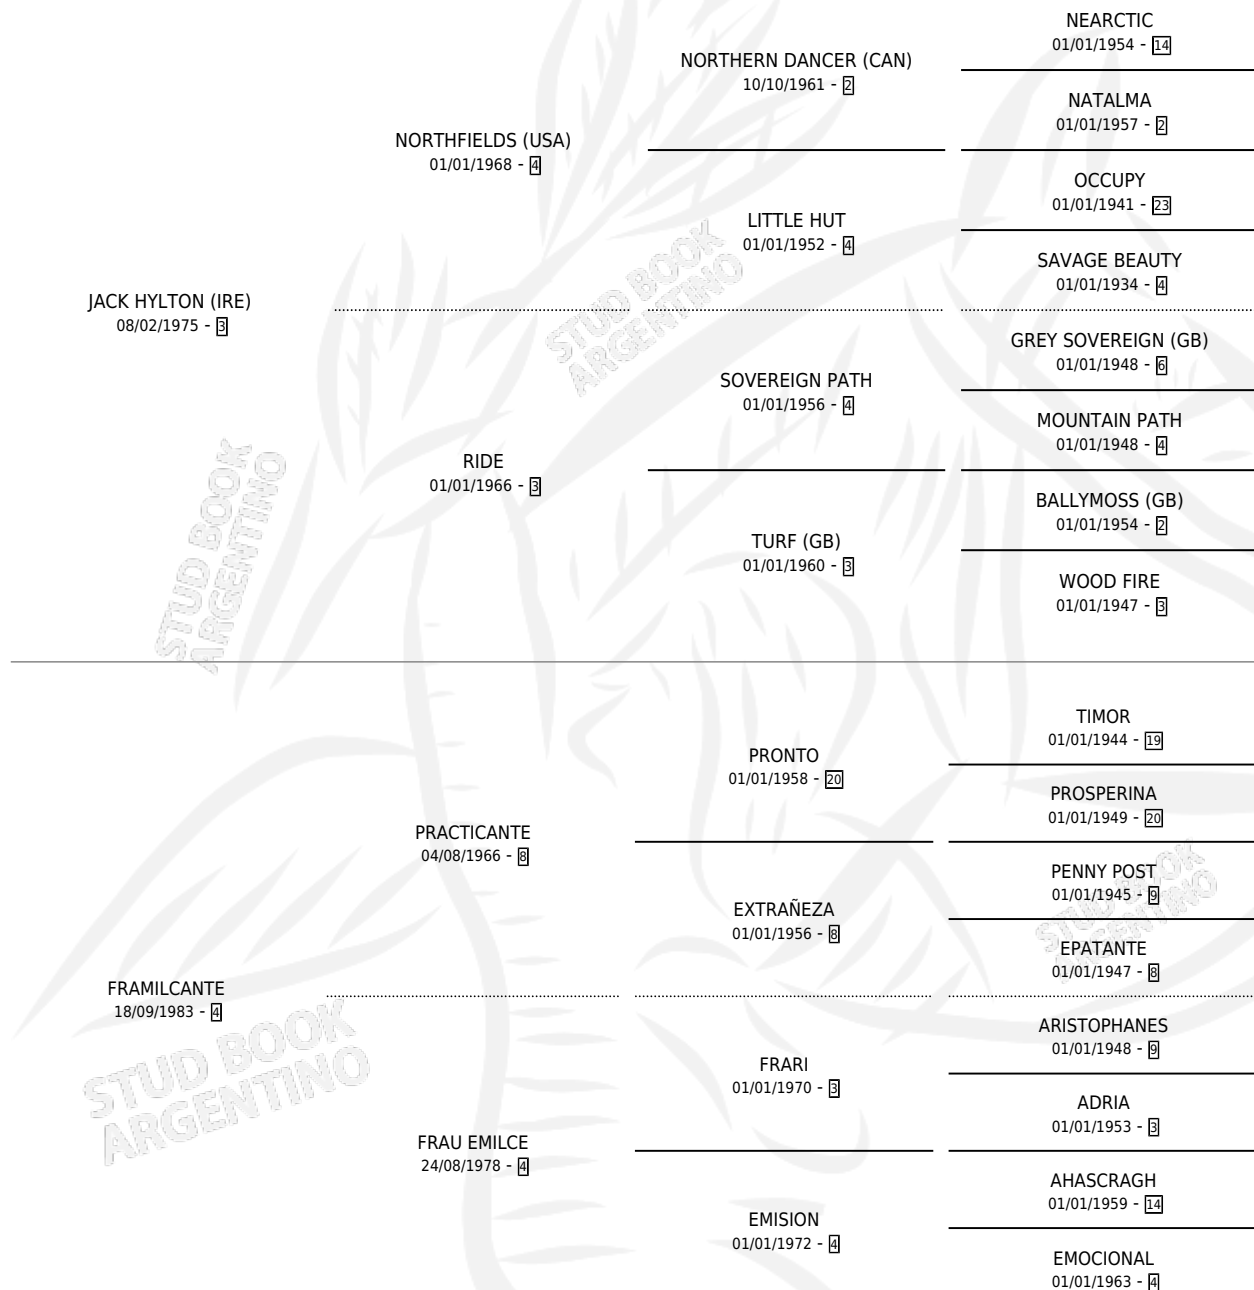

TACHY HYLTON

por JACK HYLTON (IRE) y FRAMILCANTE por PRACTICANTE

Argentina · Macho · Zaino · SP · 05/10/1992
Familia 4-k · Volumen 34

ESTADO

TIPIFICACIÓN SANGUÍNEA	X
TIPIFICACIÓN POR ADN	X
PASAPORTE	X
IDENTIFICACIÓN POR MICROCHIP	X
REPRODUCTOR	X

Lugar de nacimiento: Los Robles

Criador: Sin dato

PEDIGREE

CAMPAÑA

Solo carreras oficiales de Argentina

POR EDAD

EDAD	CC	1°	2°	3°	4°	5°	NP	CLC	CLG	CLCG1	CLGG1	IMPORTE	GANANCIA / CC
2 AÑOS	2	0	0	0	0	1	1	0	0	0	0	\$0	\$0
3 AÑOS	8	1	0	1	0	1	5	0	0	0	0	\$5,666	\$708
TOTALES	10	1	0	1	0	2	6	0	0	0	0	\$5,666	\$567
%		10.0%	0.0%	10.0%	0.0%	20.0%	60.0%	0.0%	0.0%	0.0%	0.0%		

Ganador en La Plata - \$5,666, a los 3 años.

POR DISTANCIA

HIPODROMO	CC	1°	2°	3°	4°	5°	NP	CLC	CLG	CLCG1	CLGG1	IMPORTE
LA PLATA	10	1	0	1	0	2	5	0	0	0	0	\$5,666
1600 MTS	1	0	0	0	0	1	0	0	0	0	0	\$214
1400 MTS	5	0	0	1	0	1	2	0	0	0	0	\$752
1200 MTS	4	1	0	0	0	0	3	0	0	0	0	\$4,700