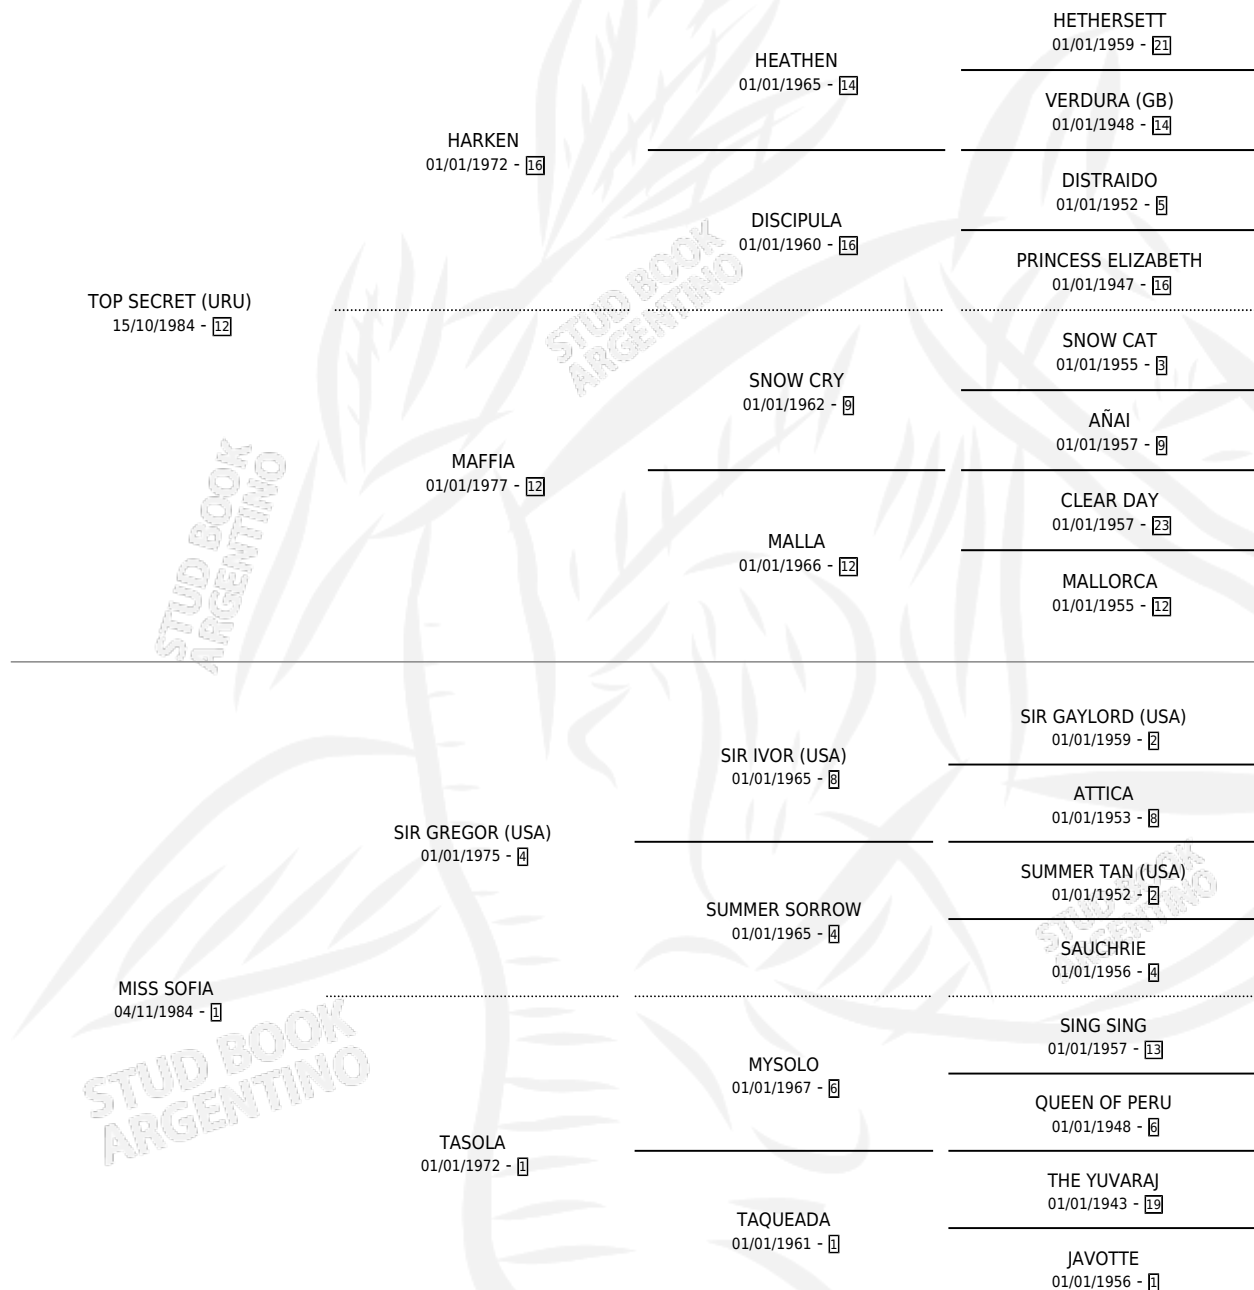

TARTA TOP

por TOP SECRET (URU) y MISS SOFIA por SIR GREGOR (USA)

Argentina · Macho · Zaino · SP · 23/10/1992
Familia 1-d · Volumen 34

ESTADO

TIPIFICACIÓN SANGUÍNEA	✓
TIPIFICACIÓN POR ADN	X
PASAPORTE	X
IDENTIFICACIÓN POR MICROCHIP	X
REPRODUCTOR	X

Lugar de nacimiento: Cumeneyen
Criador: Cumeneyen

PEDIGREE

EXPORTACIÓN / IMPORTACIÓN

FECHA	MOVIMIENTO	PAÍS
01/07/1995	EXPORTADO	BRASIL

TARTA TOP

Datos oficiales del Stud Book Argentino

Documento generado el 09/05/2026