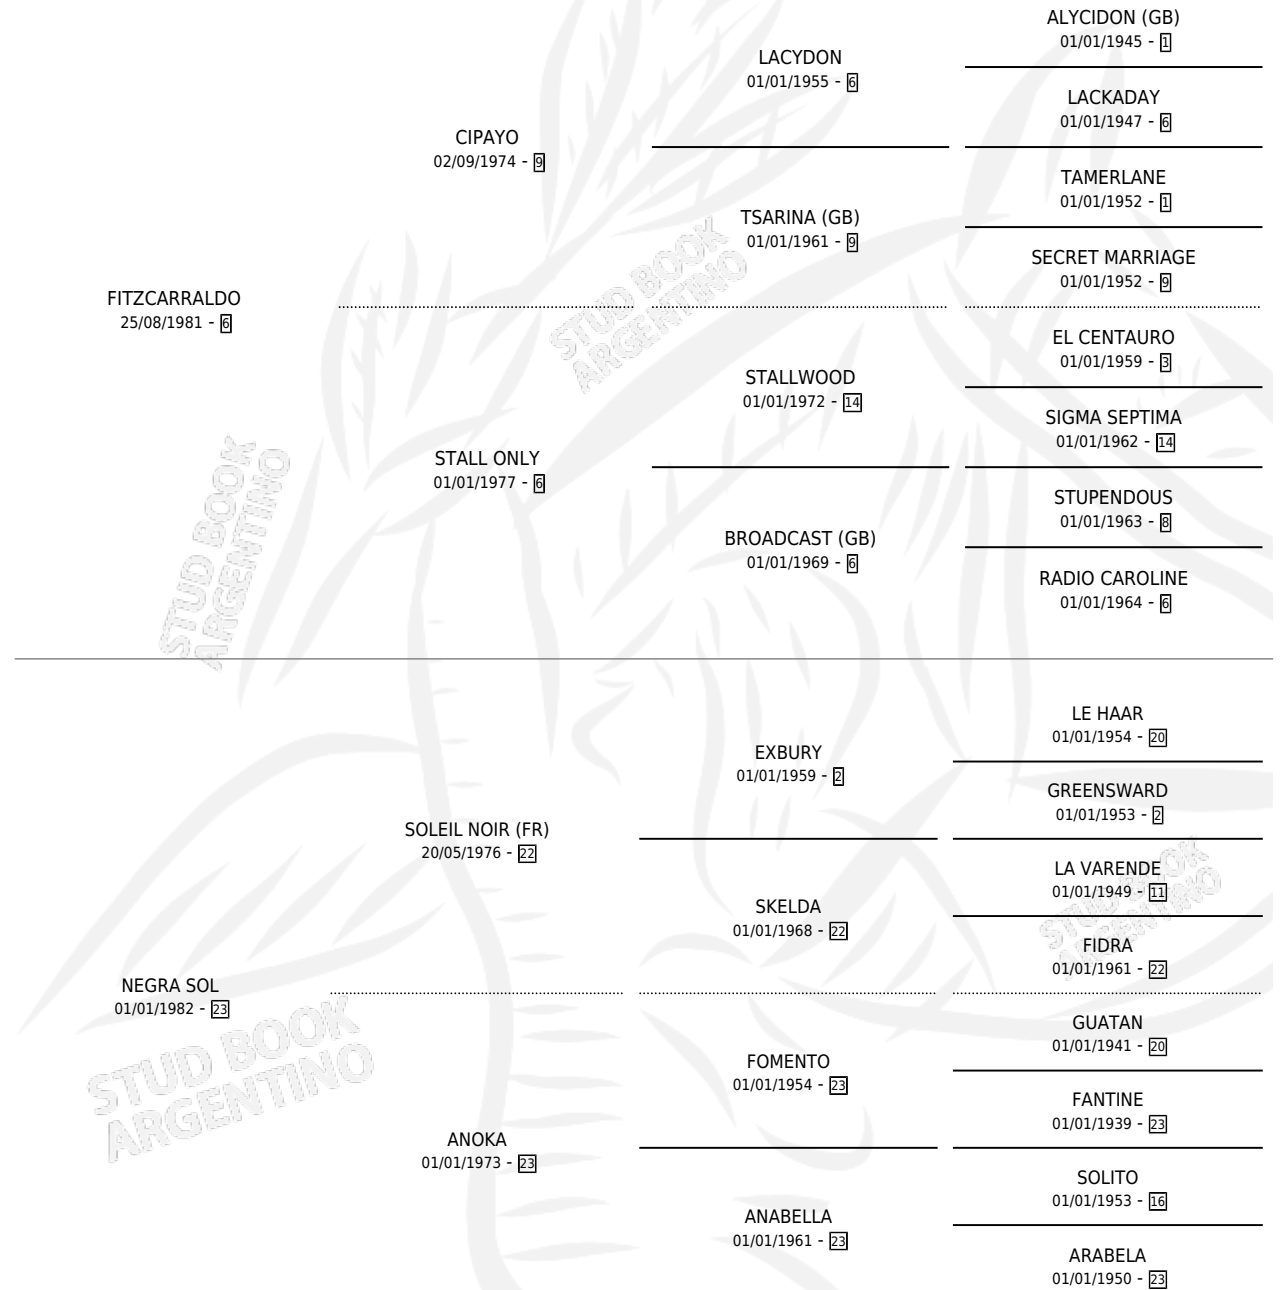

NEGRO FITZ

por FITZCARRALDO y NEGRA SOL por SOLEIL NOIR (FR)

Argentina · Macho · Alazan · SP · 05/11/1992
Familia 23-a · Volumen 34

ESTADO

TIPIFICACIÓN SANGUÍNEA	X
TIPIFICACIÓN POR ADN	X
PASAPORTE	X
IDENTIFICACIÓN POR MICROCHIP	X
REPRODUCTOR	X

Lugar de nacimiento: Campo particular

Criador: Charles Sacia

PEDIGREE

NEGRO FITZ

Datos oficiales del Stud Book Argentino

Documento generado el 11/06/2026

studbook.org.ar