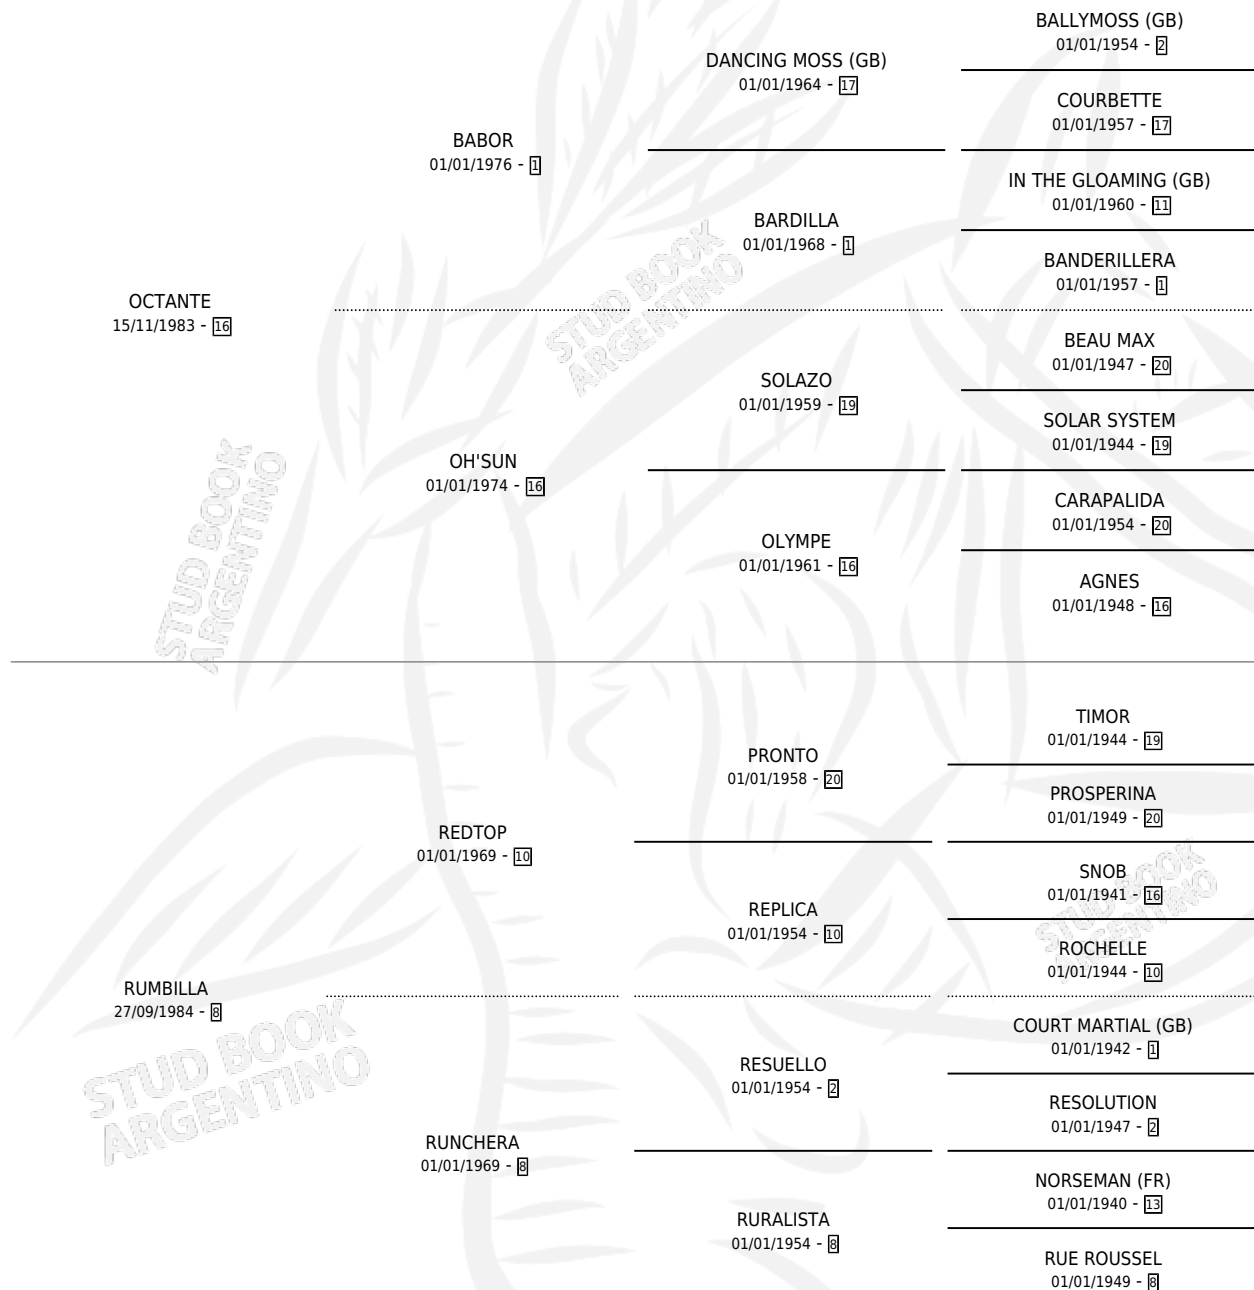

ROSA ROCKERA

por OCTANTE y RUMBILLA por REDTOP

Argentina · Hembra · Zaino Doradillo · SP · 04/10/1992
Familia 8-c · Volumen 34

ESTADO

TIPIFICACIÓN SANGUÍNEA	X
TIPIFICACIÓN POR ADN	X
PASAPORTE	X
IDENTIFICACIÓN POR MICROCHIP	X
REPRODUCTOR	✓

Lugar de nacimiento: Don Yayo

Criador: Sin dato

PEDIGREE

CAMPAÑA

Solo carreras oficiales de Argentina

POR EDAD

EDAD	CC	1°	2°	3°	4°	5°	NP	CLC	CLG	CLCG1	CLGG1	IMPORTE	GANANCIA / CC
3 AÑOS	1	0	0	0	0	0	1	0	0	0	0	\$0	\$0
4 AÑOS	2	0	0	0	0	0	2	0	0	0	0	\$0	\$0
TOTALES	3	0	0	0	0	0	3	0	0	0	0	\$0	\$0
%		0.0%	0.0%	0.0%	0.0%	0.0%	100%	0.0%	0.0%	0.0%	0.0%		