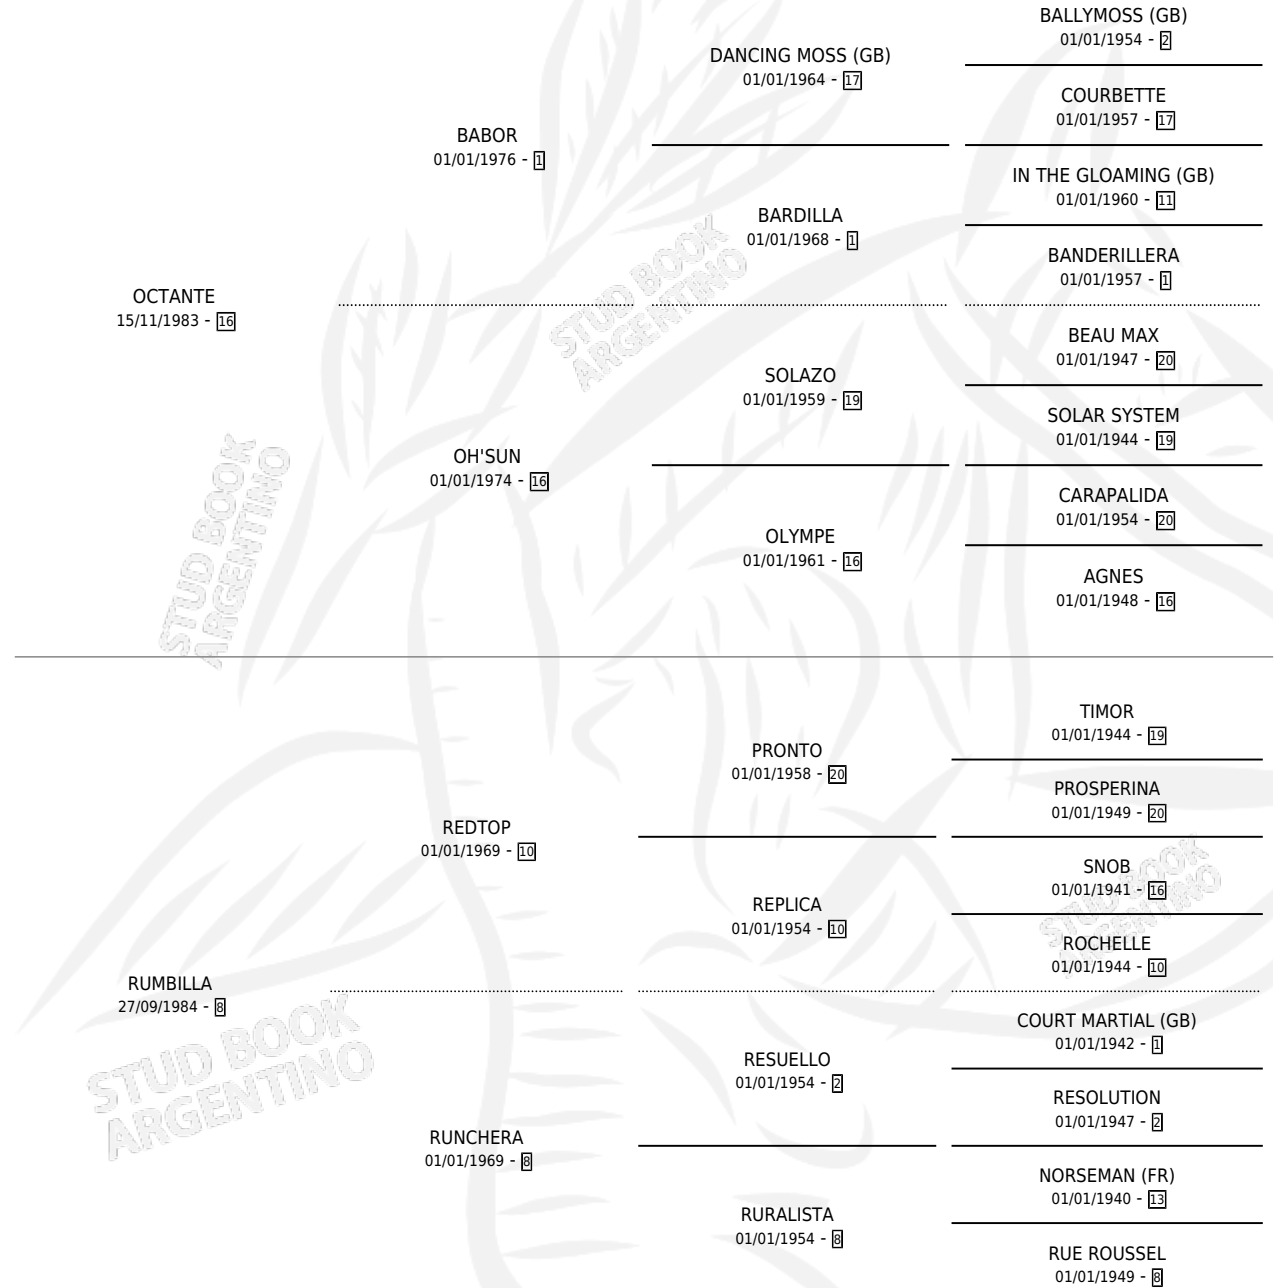

ROSA ROCKERA

por OCTANTE y RUMBILLA por REDTOP

Argentina · Hembra · Zaino Doradillo · SP · 04/10/1992
Familia 8-c · Volumen 34

ESTADO

TIPIFICACIÓN SANGUÍNEA	X
TIPIFICACIÓN POR ADN	X
PASAPORTE	X
IDENTIFICACIÓN POR MICROCHIP	X
REPRODUCTOR	✓

Lugar de nacimiento: Don Yayo

Criador: Sin dato

PEDIGREE

CAMPAÑA

Solo carreras oficiales de Argentina

POR EDAD

EDAD	CC	1°	2°	3°	4°	5°	NP	CLC	CLG	CLCG1	CLGG1	IMPORTE	GANANCIA / CC
3 AÑOS	1	0	0	0	0	0	1	0	0	0	0	\$0	\$0
4 AÑOS	2	0	0	0	0	0	2	0	0	0	0	\$0	\$0
TOTALES	3	0	0	0	0	0	3	0	0	0	0	\$0	\$0
%		0.0%	0.0%	0.0%	0.0%	0.0%	100%	0.0%	0.0%	0.0%	0.0%		