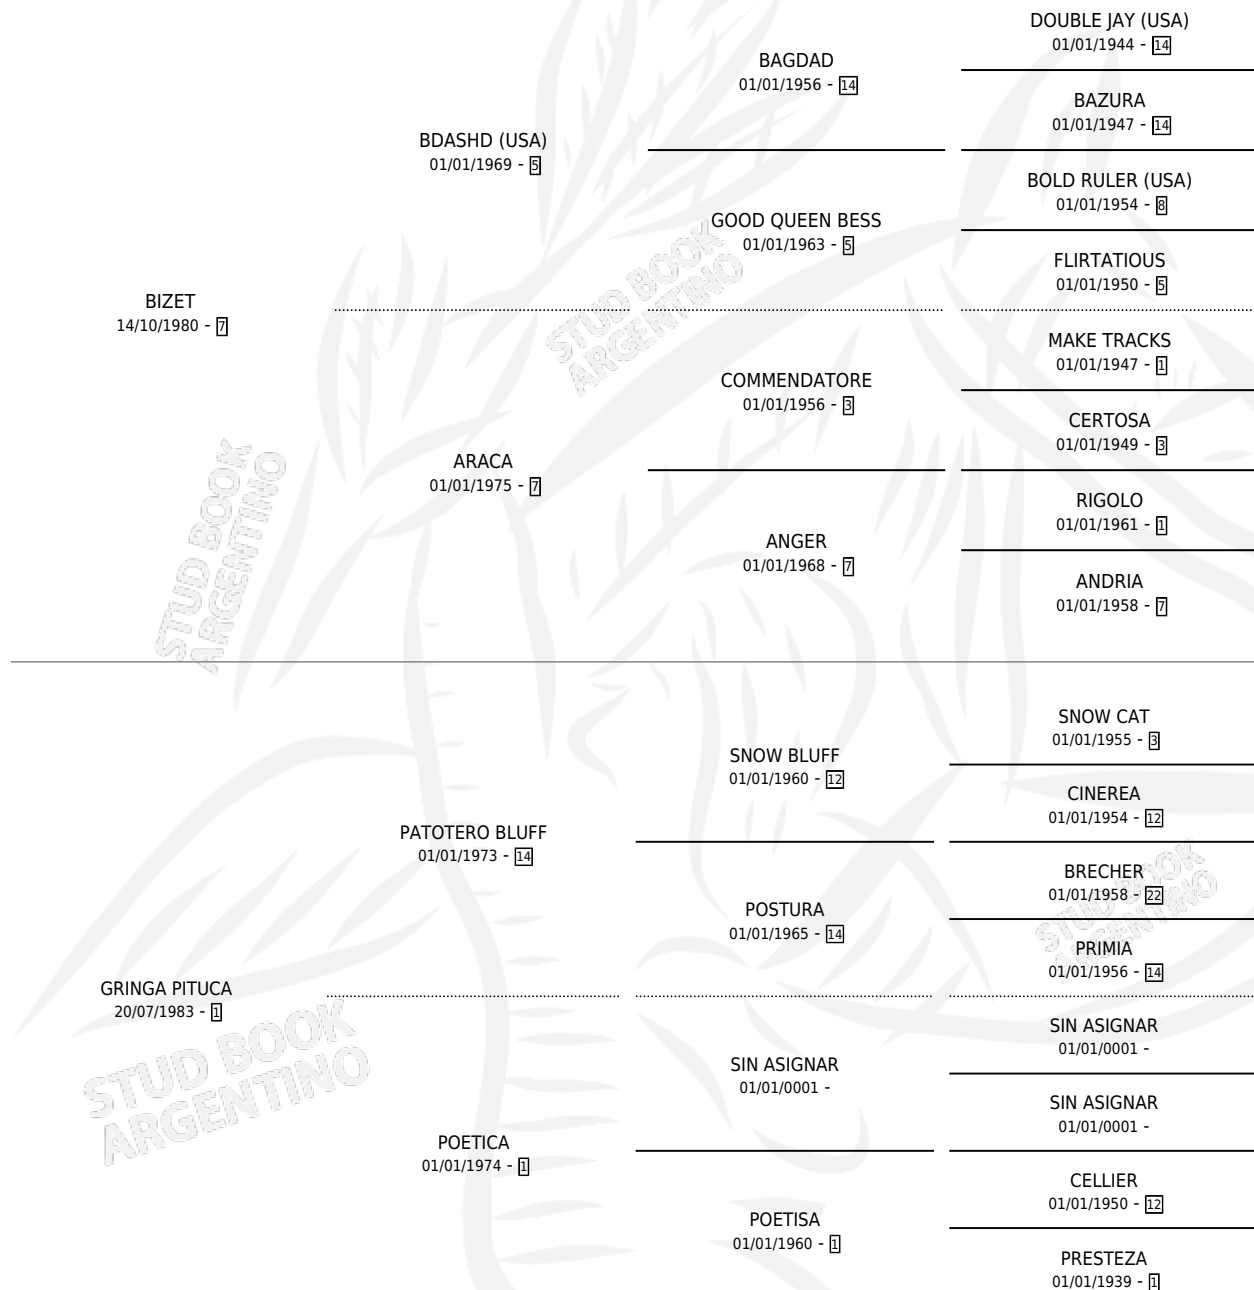

UN FARABUTE

por BIZET y GRINGA PITUCA por PATOTERO BLUFF

Argentina · Hembra · Zaino o Tordillo · SP · 08/11/1992
Familia 1-r · Volumen 34

ESTADO

TIPIFICACIÓN SANGUÍNEA	X
TIPIFICACIÓN POR ADN	X
PASAPORTE	X
IDENTIFICACIÓN POR MICROCHIP	X
REPRODUCTOR	X

Lugar de nacimiento: Maria Grande

Criador: Alvarez Raul

PEDIGREE