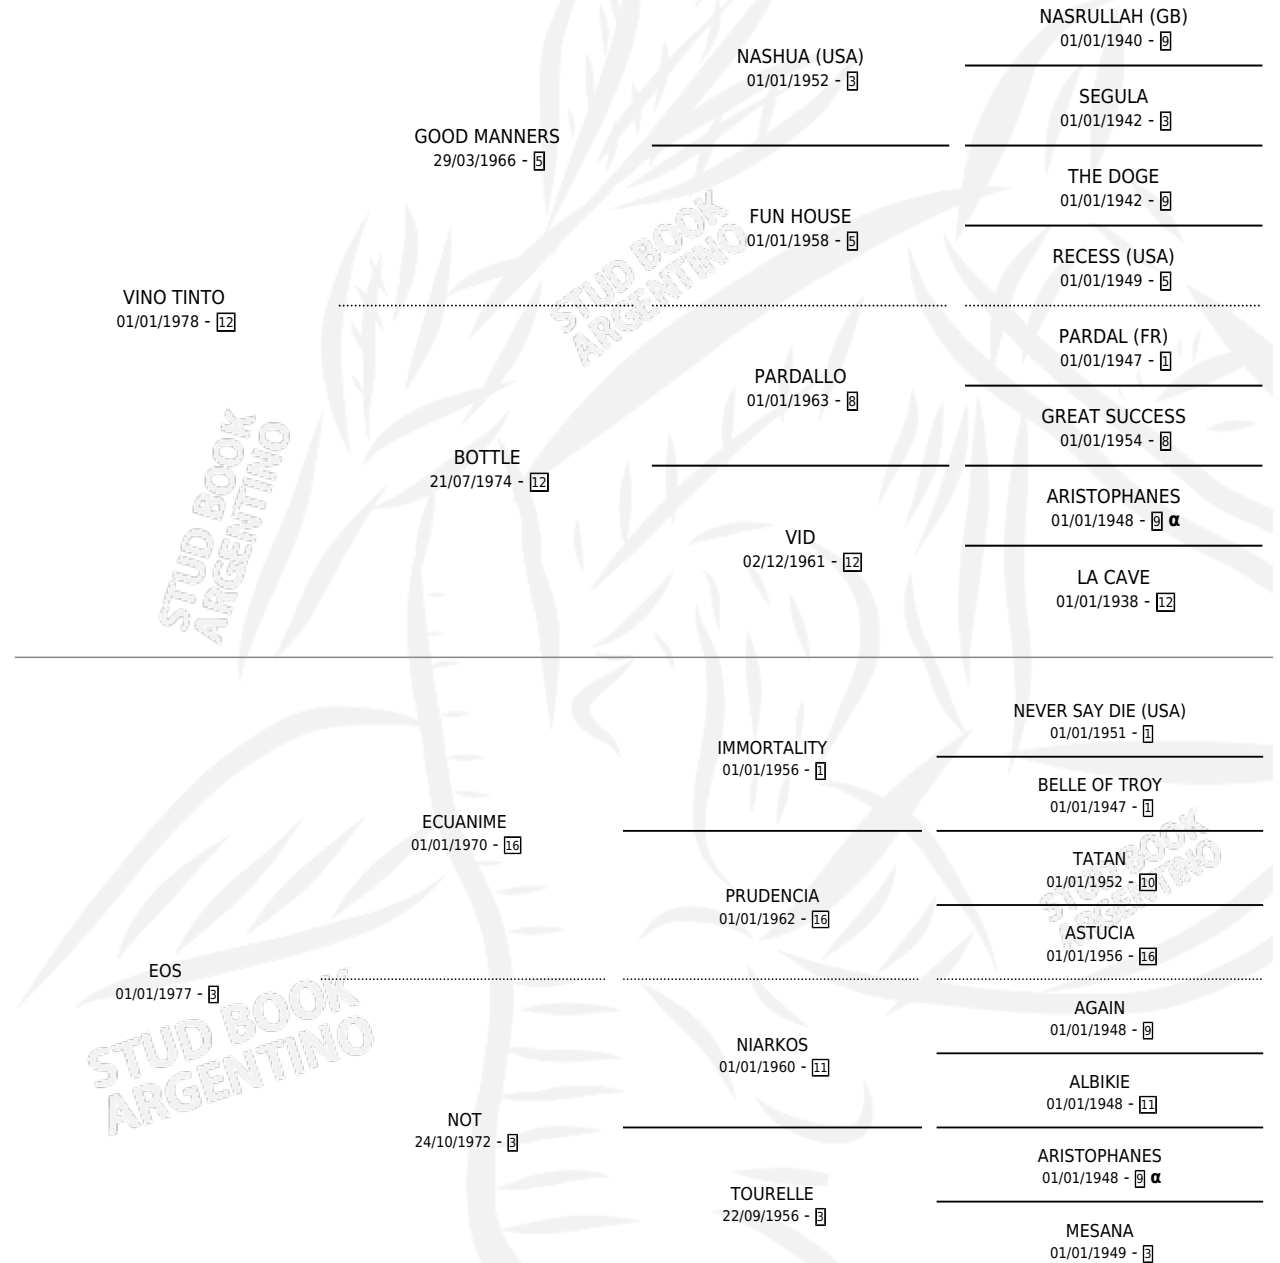

QUE FISICO

por VINO TINTO y EOS por ECUANIME

Argentina · Macho · Alazan · SP · 17/10/1992
Familia 3-b · Volumen 34

ESTADO

TIPIFICACIÓN SANGUÍNEA	X
TIPIFICACIÓN POR ADN	X
PASAPORTE	X
IDENTIFICACIÓN POR MICROCHIP	X
REPRODUCTOR	X

Lugar de nacimiento: Quehue

Criador: Sin dato

PEDIGREE

INBREEDING : α

QUE FISICO

Datos oficiales del Stud Book Argentino

Documento generado el 07/05/2026

studbook.org.ar