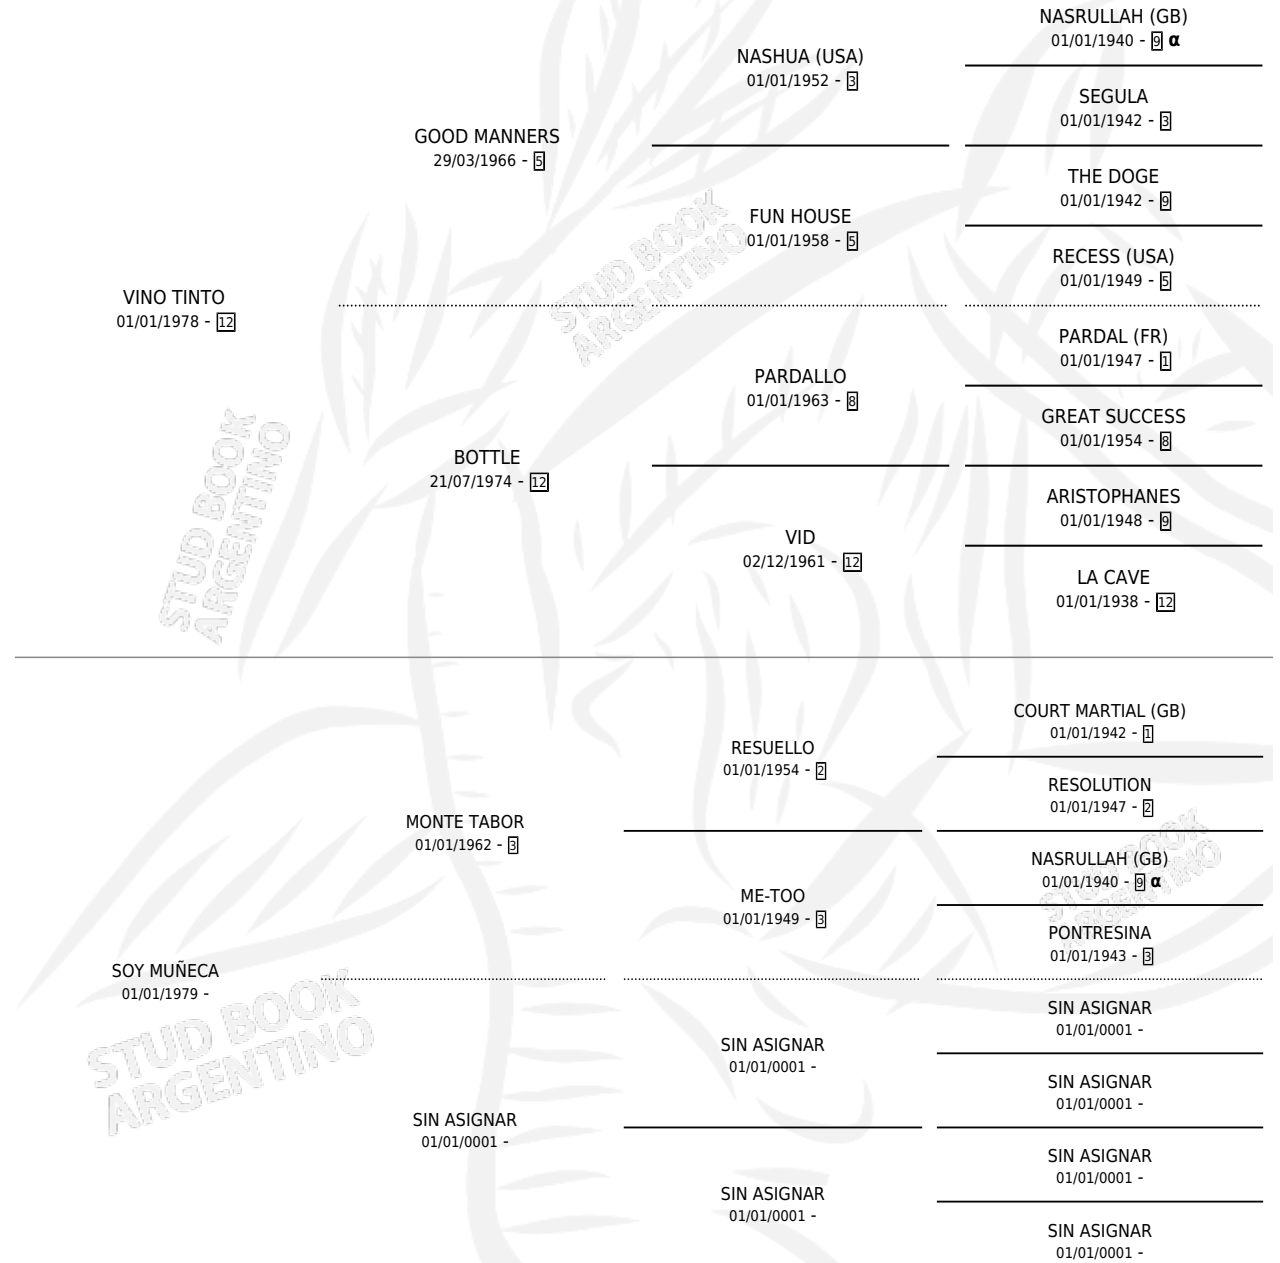

QUE PASARA

por VINO TINTO y SOY MUÑECA por MONTE TABOR

Argentina · Hembra · Alazan · SP · 20/10/1992
Familia · Volumen 34

ESTADO

TIPIFICACIÓN SANGUÍNEA	✓
TIPIFICACIÓN POR ADN	✓
PASAPORTE	X
IDENTIFICACIÓN POR MICROCHIP	X
REPRODUCTOR	✓

Lugar de nacimiento: Quehue

Criador: Sin dato

~

HIJOS

	MACHOS	HEMBRAS
3 NACIERON	1	2
SIN ACTUACIONES		

PEDIGREE

INBREEDING : α

S

mientos 3 / Efectividad 42.86%

PADRILLO	PRODUCTO	CRIADOR	1ER SERVICIO	ÚLTIMO SERVICIO
ALARCON	Ø		28/12/2006	30/12/2006
REMARK	QUE MIRON (M A, 01/11/2004)	SIN DATO	26/10/2003	28/10/2003
REMARK	Ø		05/12/2002	06/12/2002
REMARK	QUE TONTITA (H A, 26/11/2002)	SIN DATO	26/11/2001	28/11/2001
REMARK	Ø		14/11/2000	16/11/2000
REMARK	Ø		26/11/1997	27/11/1997
REMARK	QUE REMERA (H A, 22/10/1997)	SIN DATO	01/11/1996	03/11/1996