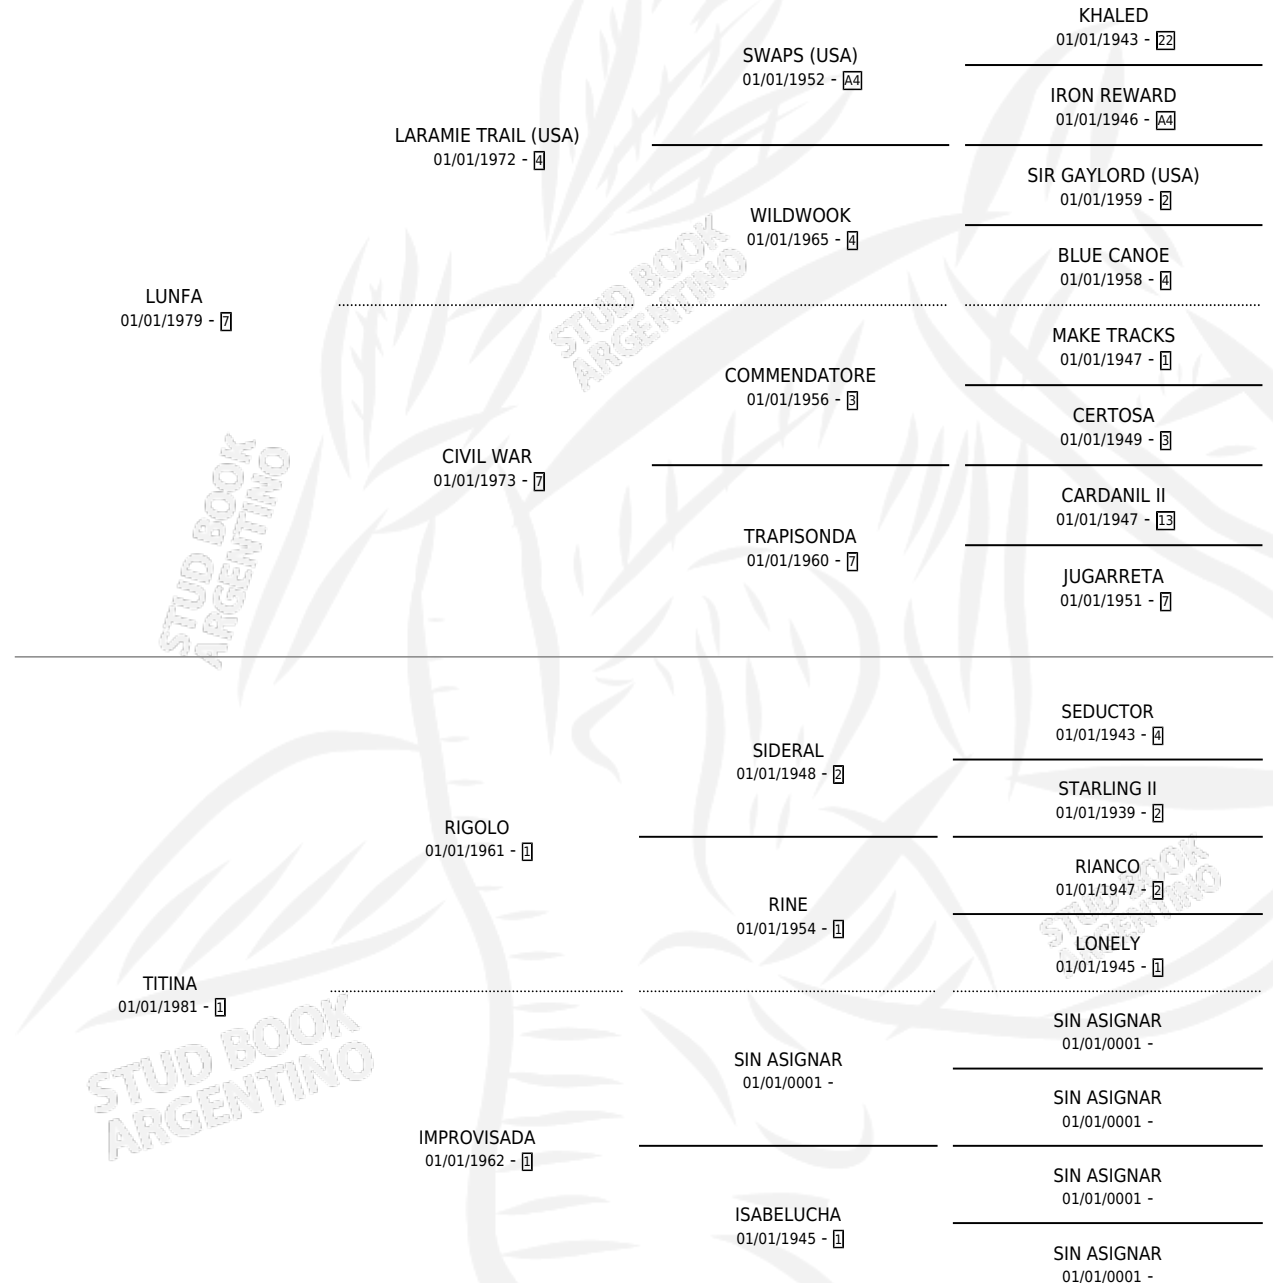

LUNFA TILINGO

por LUNFA y TITINA por RIGOLO

Argentina · Macho · Zaino · SP · 20/10/1992
Familia 1 · Volumen 34

ESTADO

TIPIFICACIÓN SANGUÍNEA	X
TIPIFICACIÓN POR ADN	X
PASAPORTE	X
IDENTIFICACIÓN POR MICROCHIP	X
REPRODUCTOR	X

Lugar de nacimiento: San Luis II

Criador: Sin dato

PEDIGREE

LUNFA TILINGO

Datos oficiales del Stud Book Argentino

Documento generado el 04/05/2026

studbook.org.ar