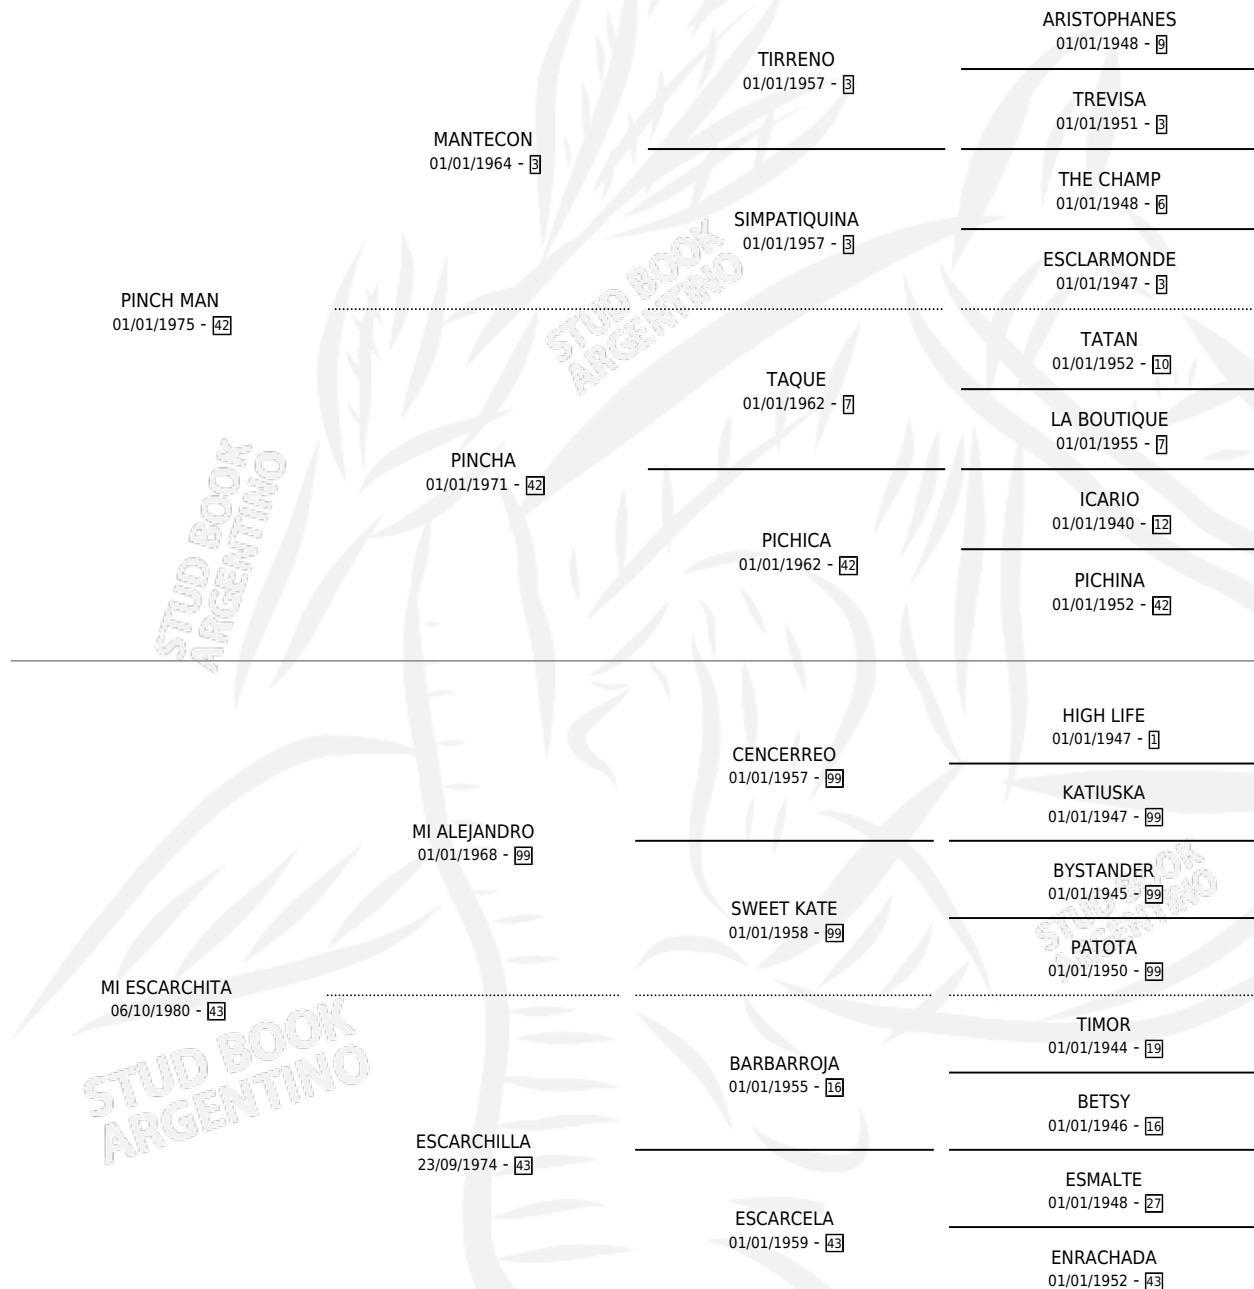

LA FICHITA

por PINCH MAN y MI ESCARCHITA por MI ALEJANDRO

Argentina · Hembra · Zaino Doradillo · SP · 13/10/1992
Familia 43 · Volumen 34

ESTADO

TIPIFICACIÓN SANGUÍNEA	X
TIPIFICACIÓN POR ADN	X
PASAPORTE	X
IDENTIFICACIÓN POR MICROCHIP	X
REPRODUCTOR	X

Lugar de nacimiento: Lezama

Criador: Sin dato

PEDIGREE

CAMPAÑA

Solo carreras oficiales de Argentina

POR EDAD

EDAD	CC	1°	2°	3°	4°	5°	NP	CLC	CLG	CLCG1	CLGG1	IMPORTE	GANANCIA / CC
4 AÑOS	2	0	0	0	0	0	2	0	0	0	0	\$0	\$0
5 AÑOS	12	1	0	3	0	0	8	0	0	0	0	\$5,160	\$430
6 AÑOS	1	0	0	0	0	0	1	0	0	0	0	\$0	\$0
TOTALES	15	1	0	3	0	0	11	0	0	0	0	\$5,160	\$344
%		6.7%	0.0%	20.0%	0.0%	0.0%	73.3%	0.0%	0.0%	0.0%	0.0%		