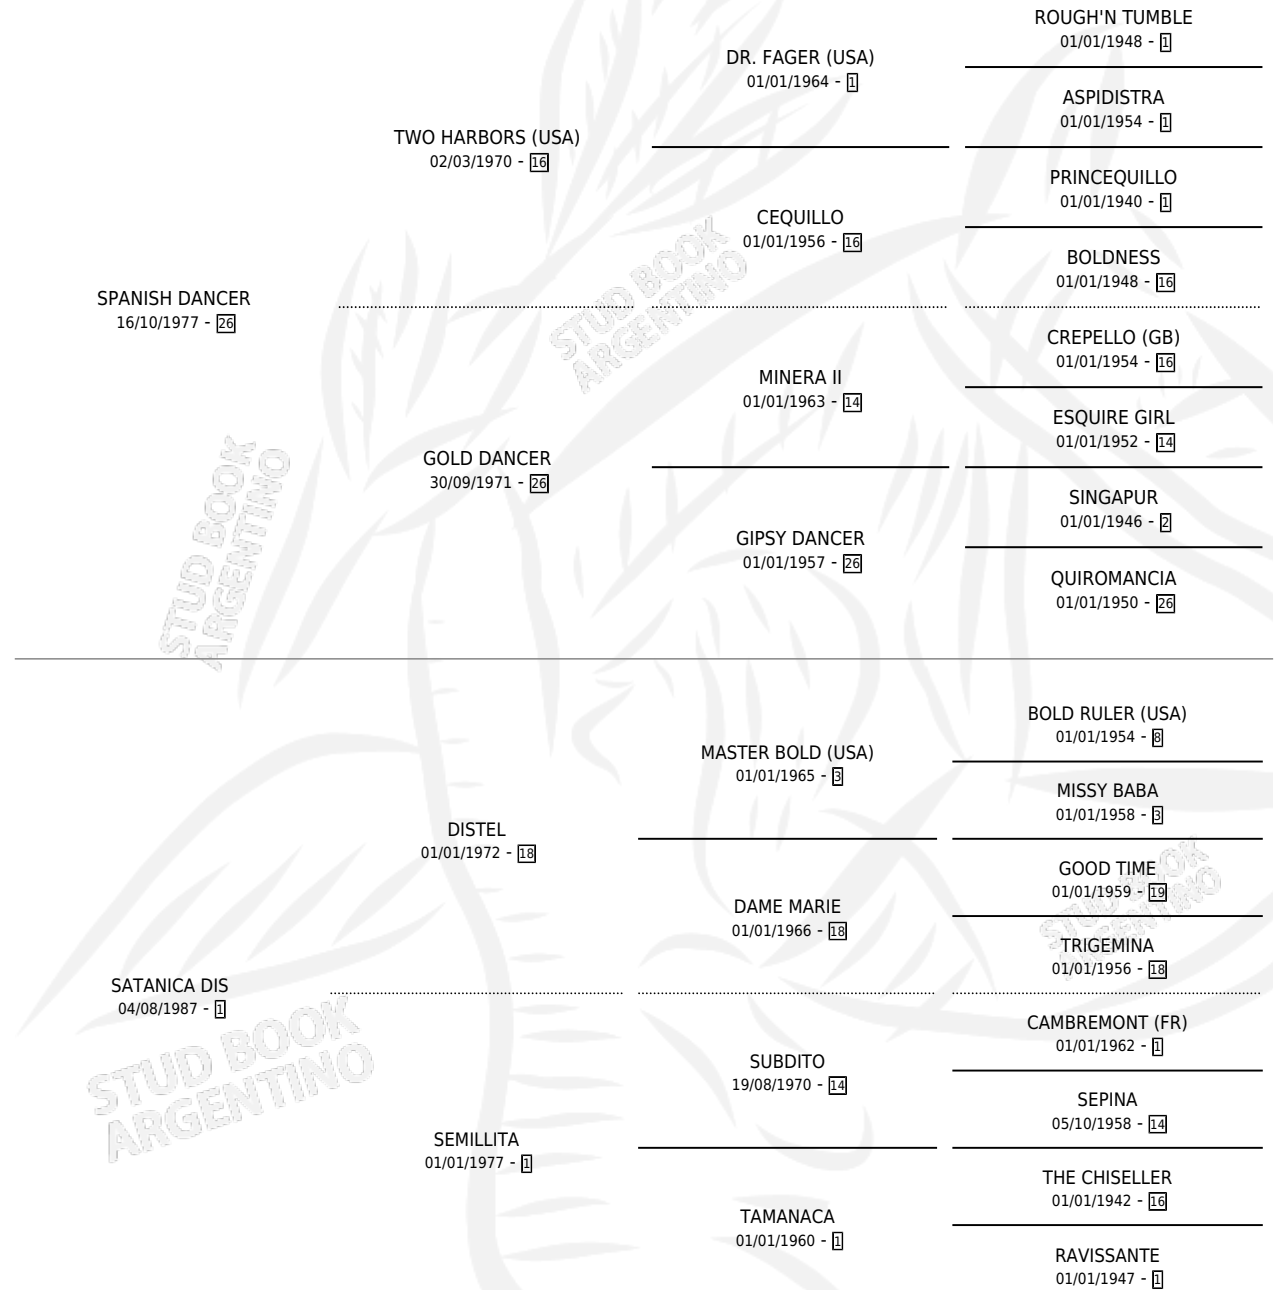

SALVADORA SPA

por SPANISH DANCER y SATANICA DIS por DISTEL

Argentina · Hembra · Zaino · SP · 16/10/1992
Familia 1-w · Volumen 34

ESTADO

TIPIFICACIÓN SANGUÍNEA	X
TIPIFICACIÓN POR ADN	X
PASAPORTE	X
IDENTIFICACIÓN POR MICROCHIP	X
REPRODUCTOR	X

Lugar de nacimiento: Sausalito

Criador: Sin dato

PEDIGREE

SALVADORA SPA

Datos oficiales del Stud Book Argentino

Documento generado el 11/06/2026

studbook.org.ar