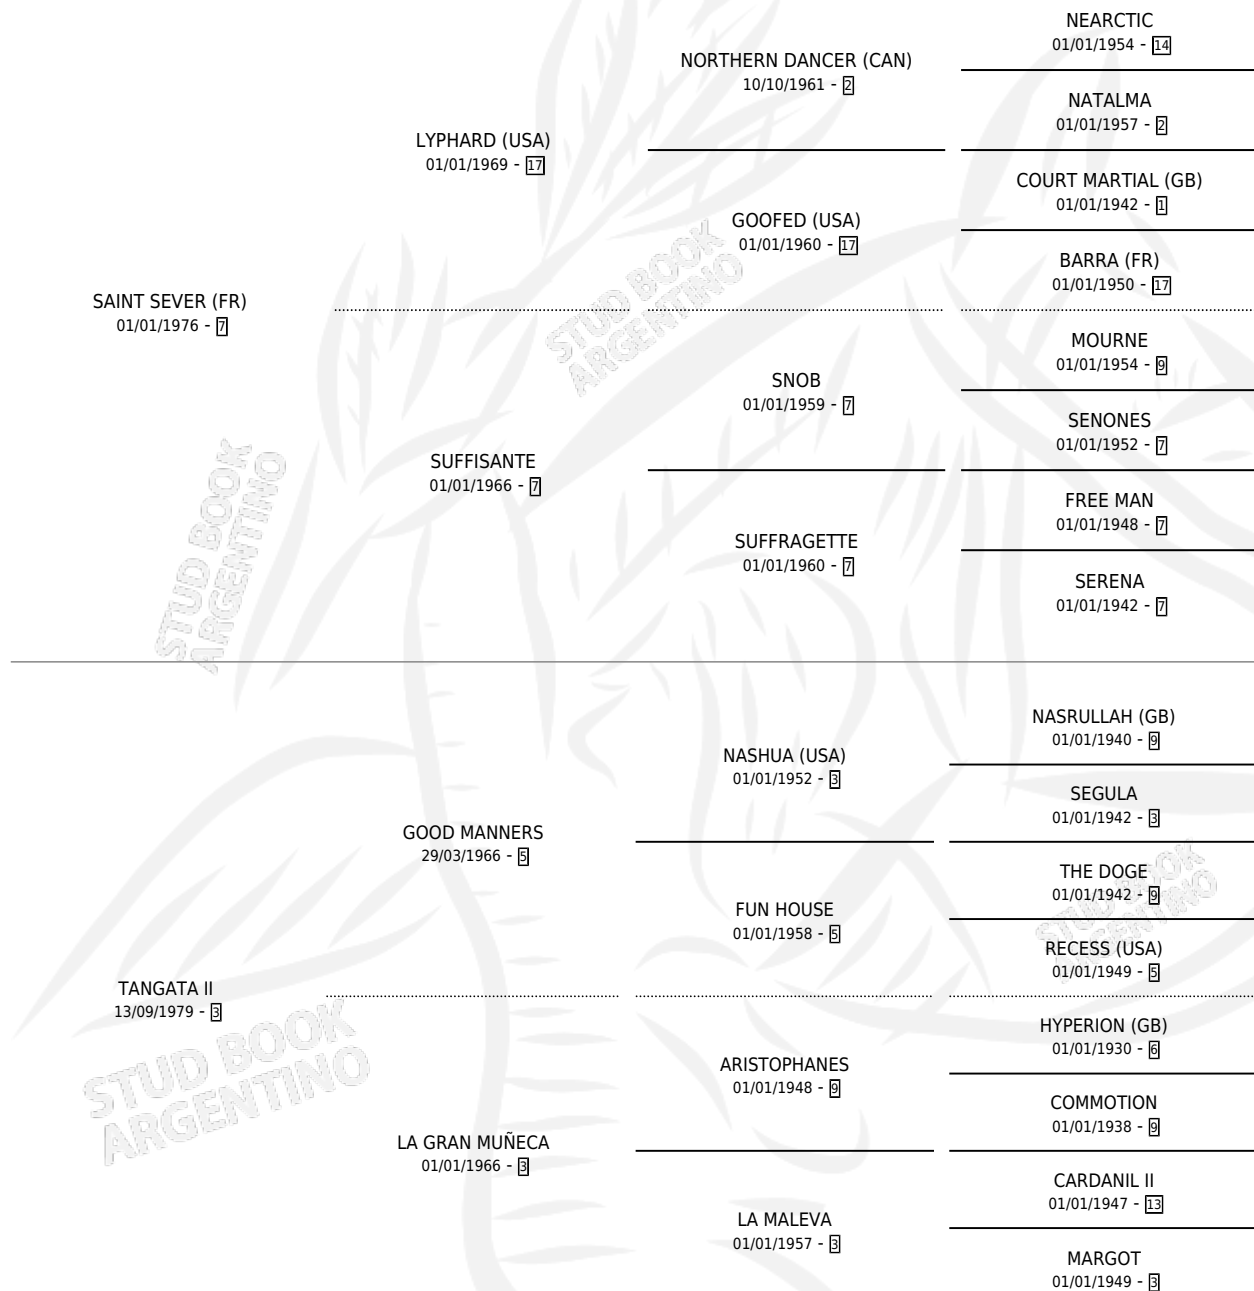

LA PIBA

por **SAINT SEVER (FR)** y **TANGATA II** por **GOOD MANNERS**

Argentina · Hembra · Zaino Doradillo · SP · 20/10/1992
Familia 3-h · Volumen 34

ESTADO

TIPIFICACIÓN SANGUÍNEA	✓
TIPIFICACIÓN POR ADN	X
PASAPORTE	X
IDENTIFICACIÓN POR MICROCHIP	X
REPRODUCTOR	✓

Lugar de nacimiento: Ojo de Agua

Criador: Sin dato

~

HIJOS

	MACHOS	HEMBRAS
5 NACIERON	3	2
2 CORRIERON	0	2
2 GANARON	0	2

0	0	0
GANADORES CL	GANADORES GR	GANADORES G1

PEDIGREE

EXPORTACIÓN / IMPORTACIÓN

FECHA	MOVIMIENTO	PAÍS
14/09/2004	EXPORTADO	URUGUAY

~

CAMPAÑA

Solo carreras oficiales de Argentina

POR EDAD

EDAD	CC	1°	2°	3°	4°	5°	NP	CLC	CLG	CLCG1	CLGG1	IMPORTE	GANANCIA / CC
2 AÑOS	1	0	0	0	0	0	1	0	0	0	0	\$0	\$0
3 AÑOS	2	0	0	0	0	1	1	0	0	0	0	\$0	\$0
4 AÑOS	2	0	0	1	1	0	0	0	0	0	0	\$720	\$360
TOTALES	5	0	0	1	1	1	2	0	0	0	0	\$720	\$144
%		0.0%	0.0%	20.0%	20.0%	20.0%	40.0%	0.0%	0.0%	0.0%	0.0%		