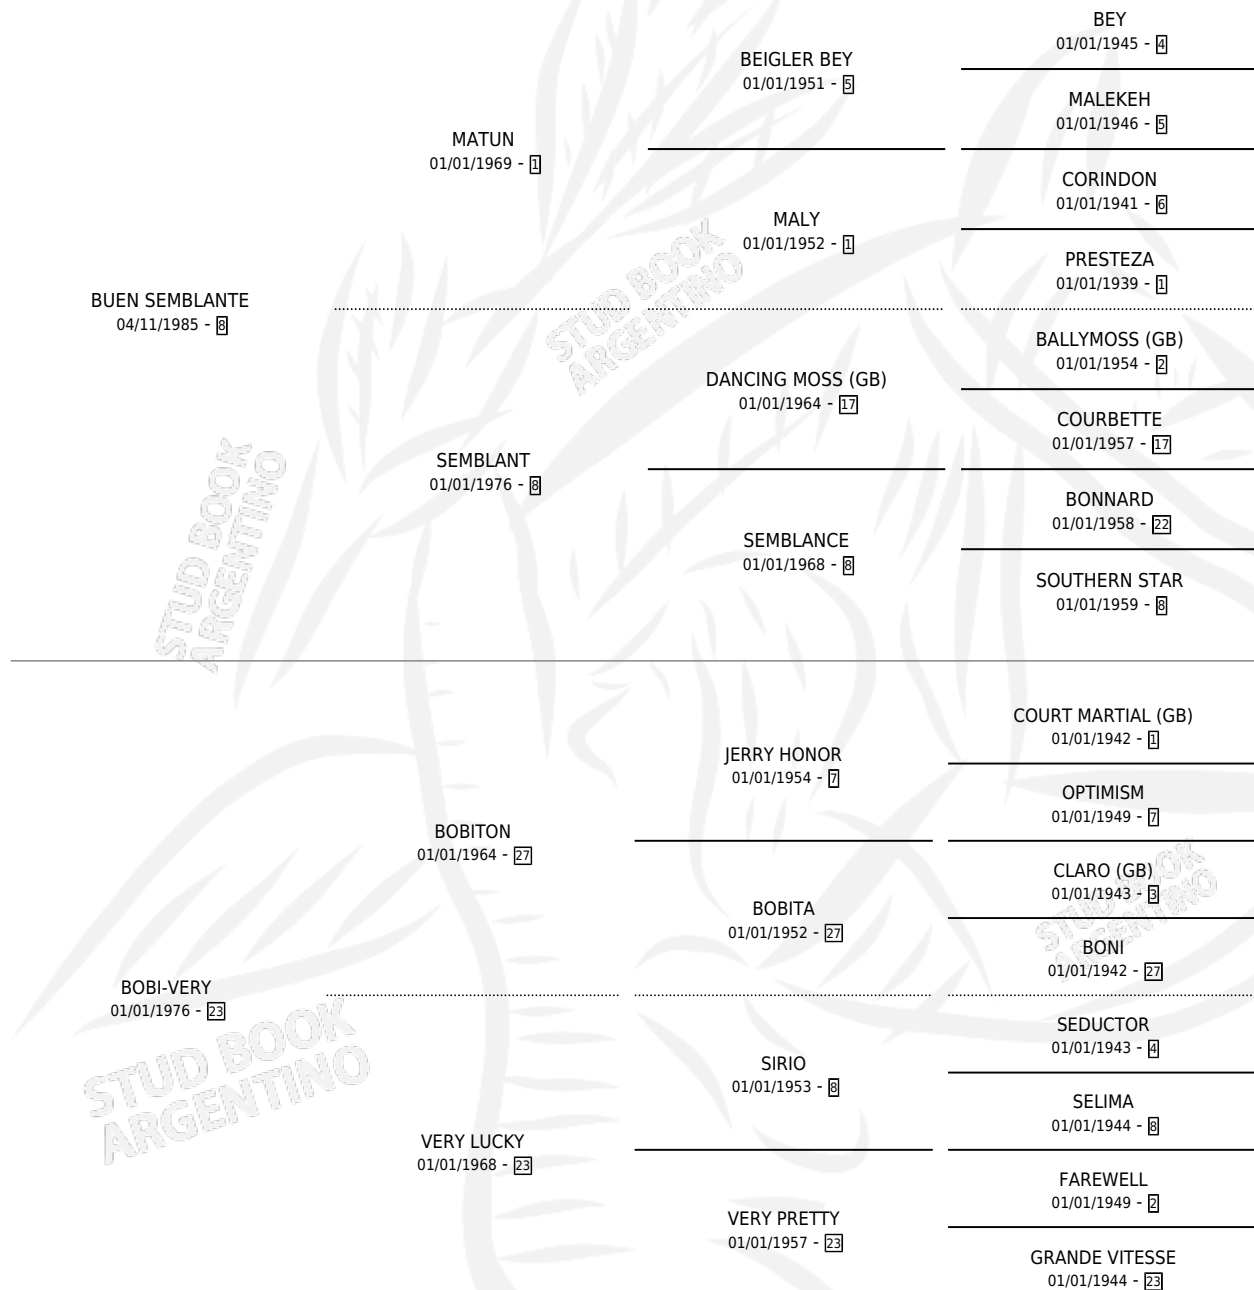

BUENA ALIANZA

por **BUEN SEMBLANTE** y **BOBI-VERY** por **BOBITON**

Argentina · Hembra · Zaino · SP · 20/11/1992
Familia 23-a · Volumen 34

ESTADO

TIPIFICACIÓN SANGUÍNEA	X
TIPIFICACIÓN POR ADN	X
PASAPORTE	X
IDENTIFICACIÓN POR MICROCHIP	X
REPRODUCTOR	X

Lugar de nacimiento: David

Criador: Sin dato

PEDIGREE

BUENA ALIANZA

Datos oficiales del Stud Book Argentino

Documento generado el 12/05/2026

studbook.org.ar