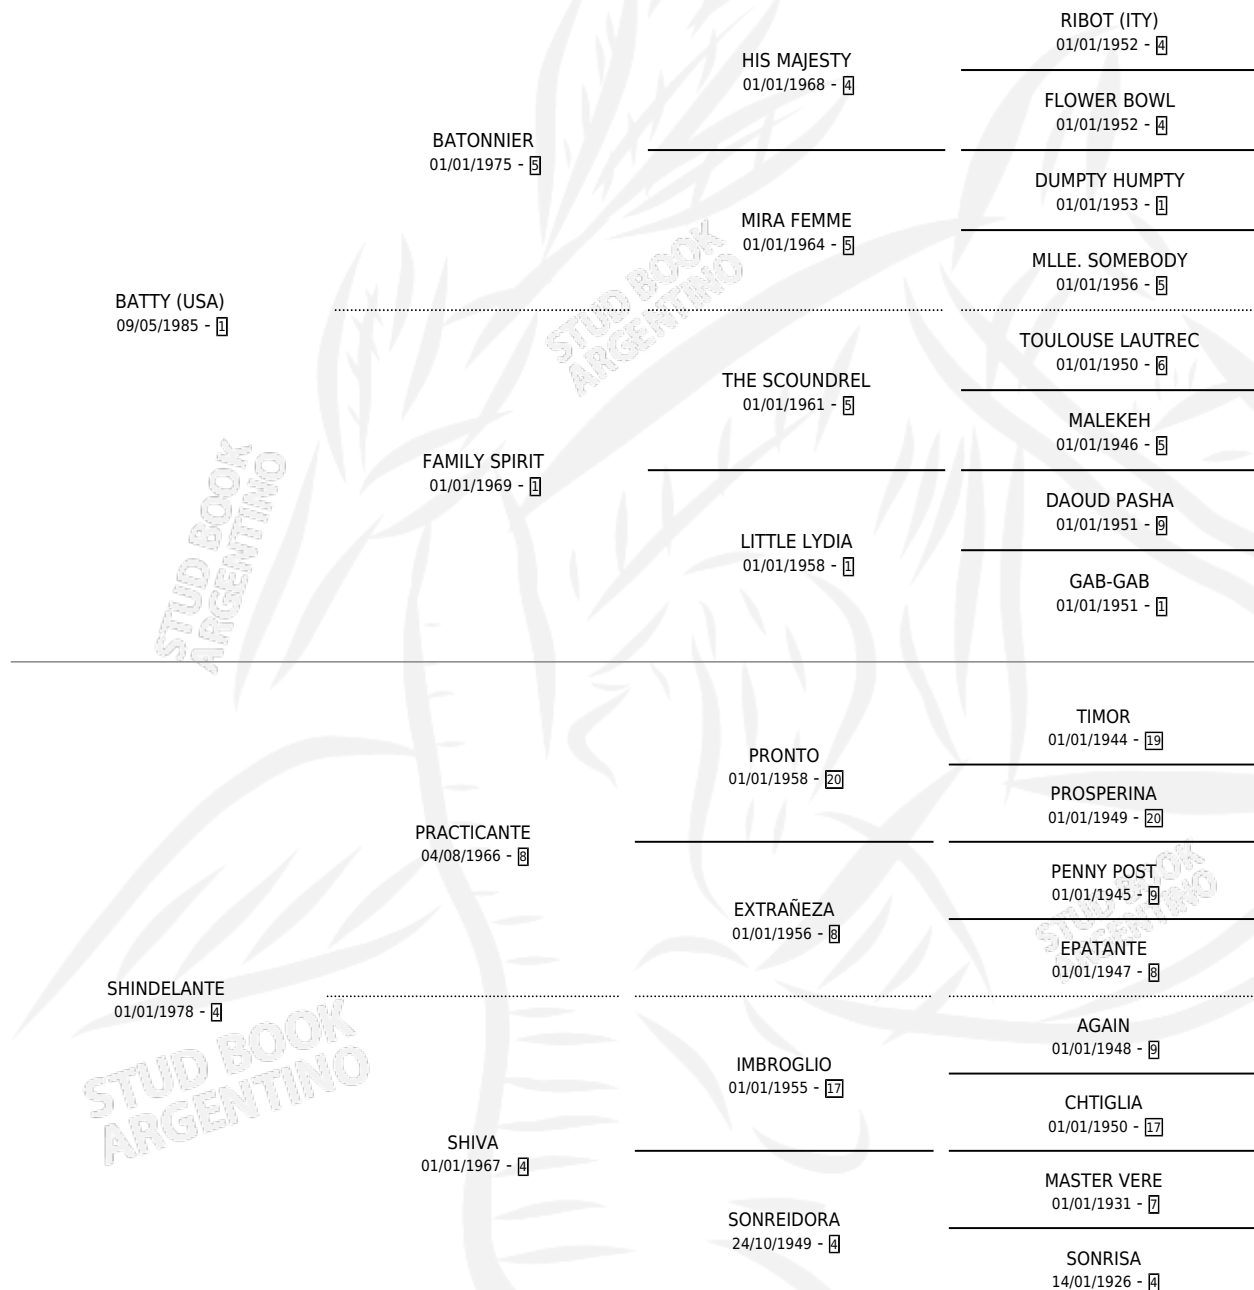

BAT SINIVA

por **BATTY (USA)** y **SHINDELANTE** por **PRACTICANTE**

Argentina · Macho · Alazan · SP · 28/10/1992
Familia 4-b · Volumen 34

ESTADO

TIPIFICACIÓN SANGUÍNEA	✓
TIPIFICACIÓN POR ADN	X
PASAPORTE	X
IDENTIFICACIÓN POR MICROCHIP	X
REPRODUCTOR	X

Lugar de nacimiento: La Biznaga

Criador: La Biznaga

PEDIGREE

EXPORTACIÓN / IMPORTACIÓN

FECHA	MOVIMIENTO	PAÍS
01/11/1994	EXPORTADO	PARAGUAY

BAT SINIVA

Datos oficiales del Stud Book Argentino

Documento generado el 07/05/2026