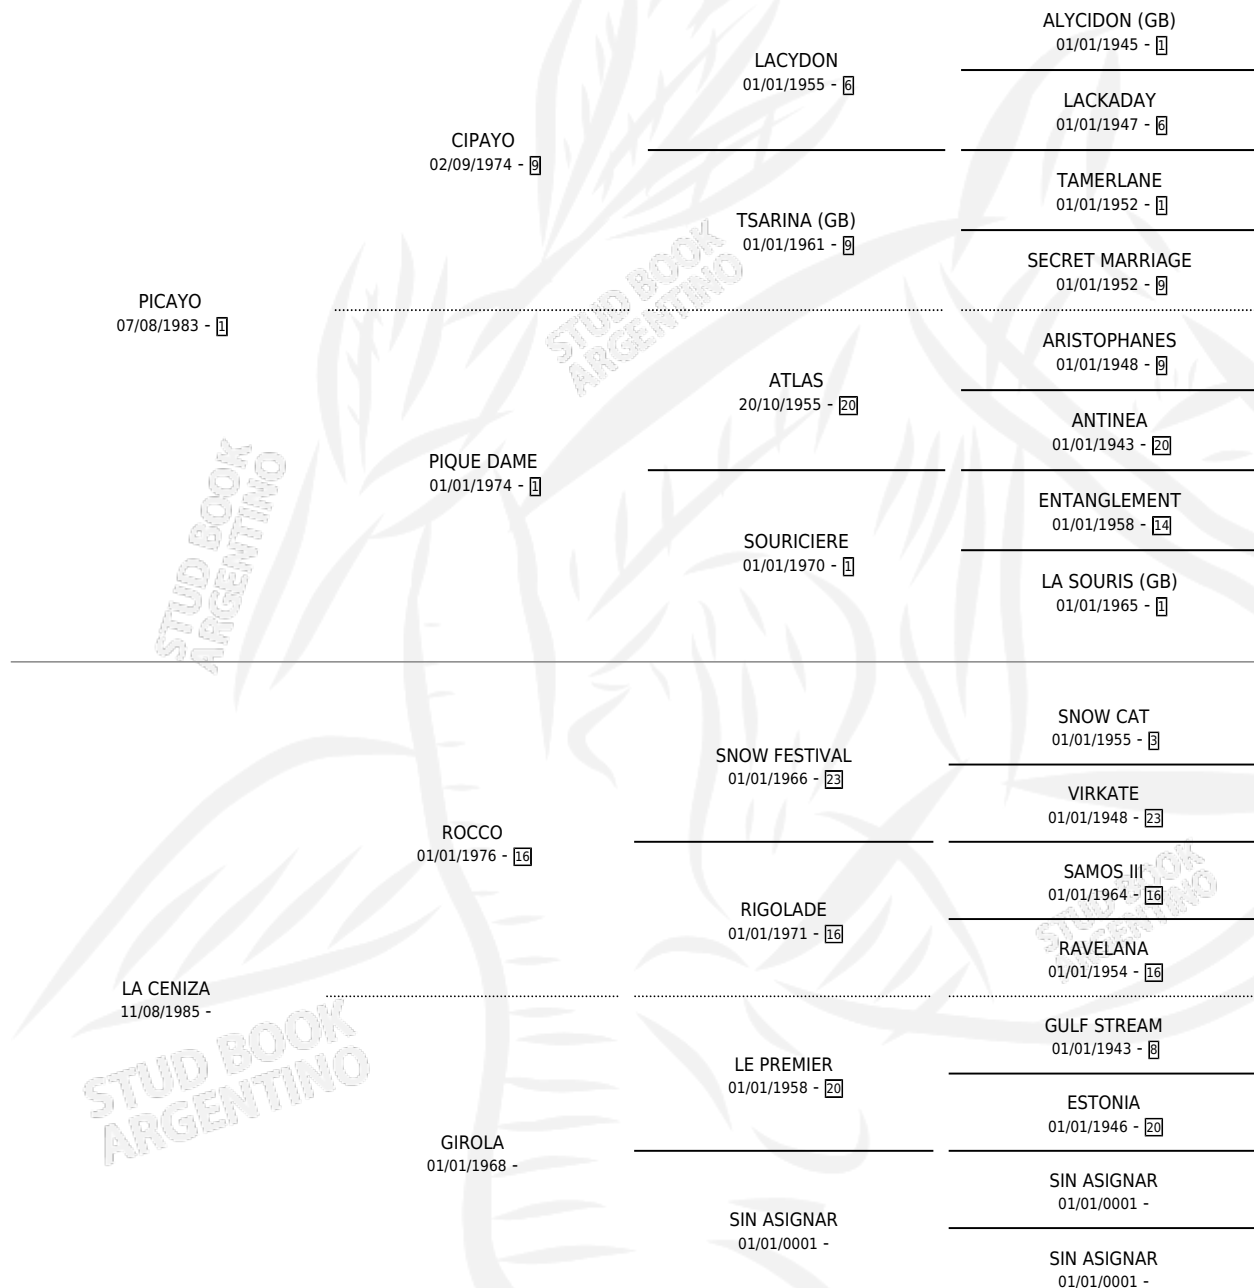

LA PAVA

por PICAYO y LA CENIZA por ROCCO

Argentina · Hembra · Zaino · SP · 03/11/1992
Familia · Volumen 34

ESTADO

TIPIFICACIÓN SANGUÍNEA	X
TIPIFICACIÓN POR ADN	X
PASAPORTE	X
IDENTIFICACIÓN POR MICROCHIP	X
REPRODUCTOR	X

Lugar de nacimiento: San Ambrosio

Criador: San Ambrosio

PEDIGREE

CAMPAÑA

Solo carreras oficiales de Argentina

POR EDAD

EDAD	CC	1°	2°	3°	4°	5°	NP	CLC	CLG	CLCG1	CLGG1	IMPORTE	GANANCIA / CC
2 AÑOS	1	0	0	0	0	0	1	0	0	0	0	\$0	\$0
TOTALES	1	0	0	0	0	0	1	0	0	0	0	\$0	\$0
%		0.0%	0.0%	0.0%	0.0%	0.0%	100%	0.0%	0.0%	0.0%	0.0%		