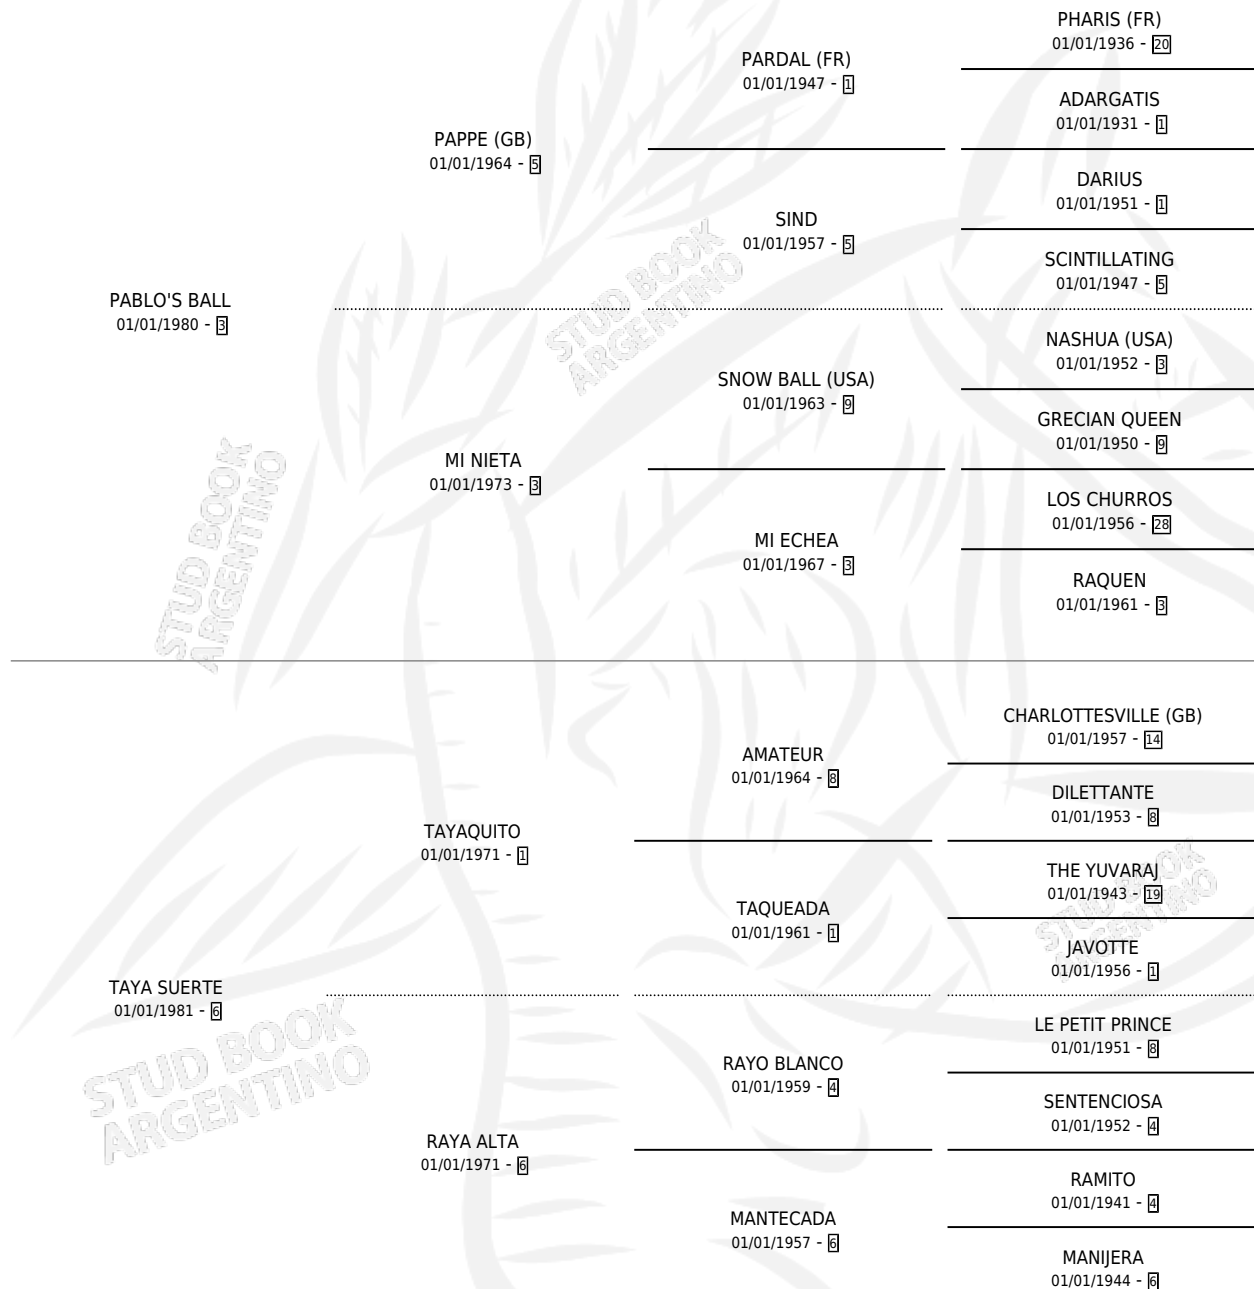

LULY PABLO'S

por PABLO'S BALL y TAYA SUERTE por TAYAQUITO

Argentina · Hembra · Zaino · SP · 15/09/1992
Familia 6-f · Volumen 34

ESTADO

TIPIFICACIÓN SANGUÍNEA	X
TIPIFICACIÓN POR ADN	X
PASAPORTE	X
IDENTIFICACIÓN POR MICROCHIP	X
REPRODUCTOR	X

Lugar de nacimiento: Don Isaac

Criador: Sin dato

PEDIGREE

CAMPAÑA

Solo carreras oficiales de Argentina

POR EDAD

EDAD	CC	1°	2°	3°	4°	5°	NP	CLC	CLG	CLCG1	CLGG1	IMPORTE	GANANCIA / CC
3 AÑOS	2	0	0	0	0	0	2	0	0	0	0	\$0	\$0
TOTALES	2	0	0	0	0	0	2	0	0	0	0	\$0	\$0
%		0.0%	0.0%	0.0%	0.0%	0.0%	100%	0.0%	0.0%	0.0%	0.0%		