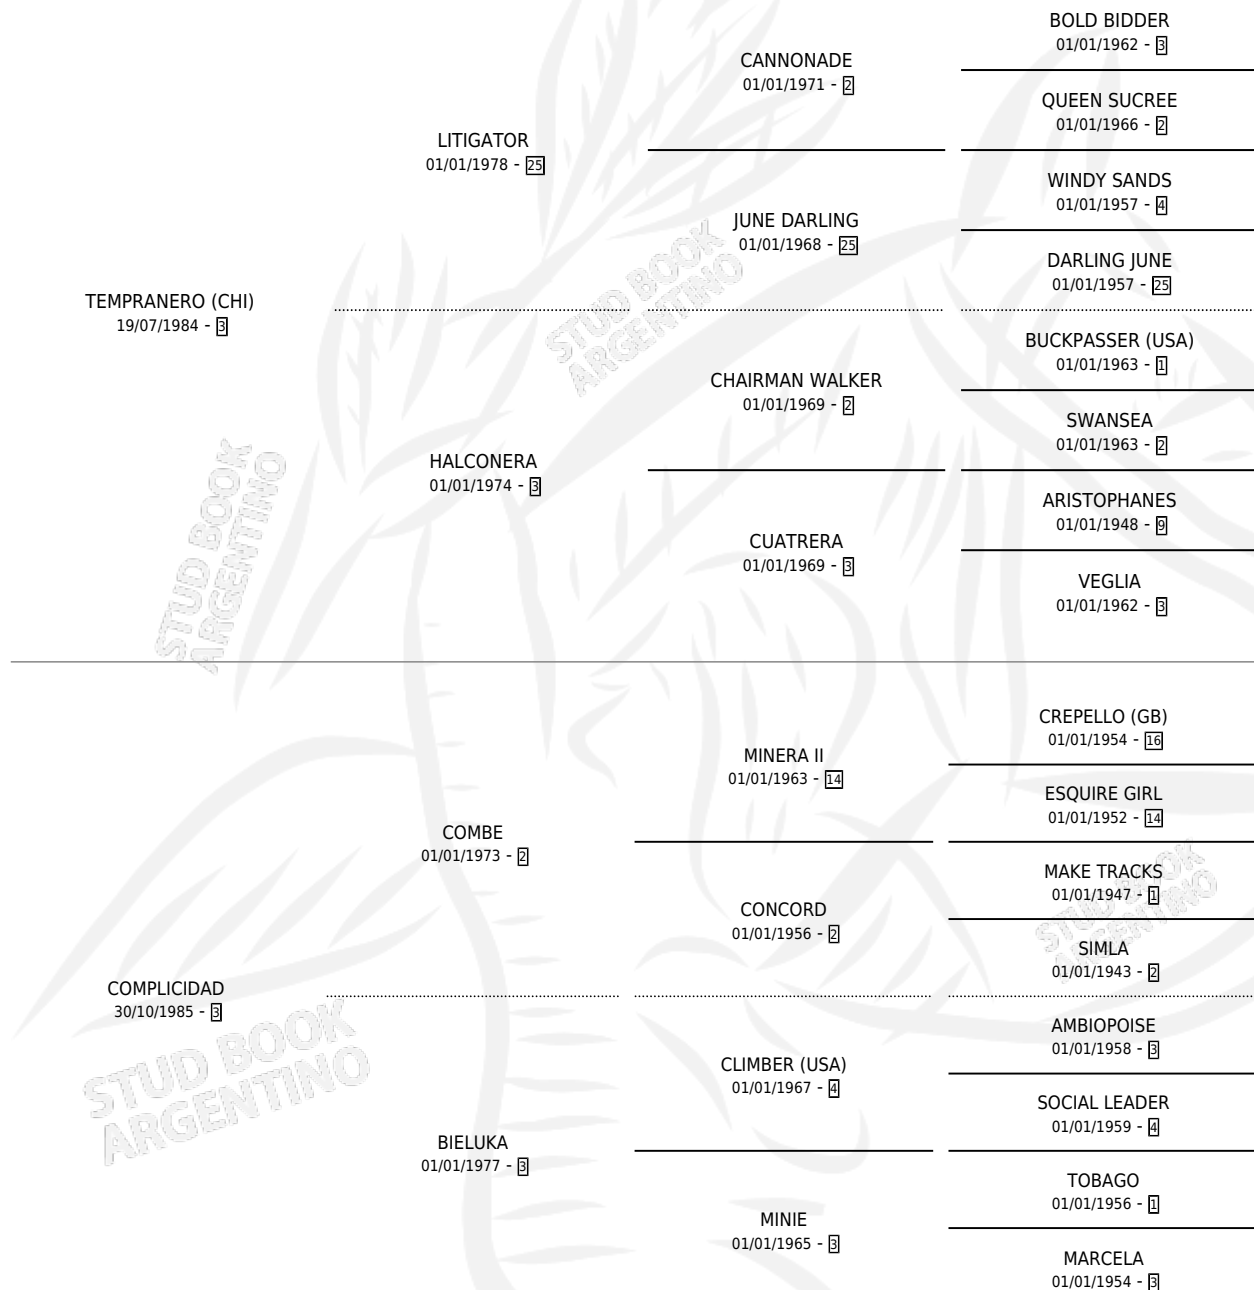

TEMASCA

por **TEMPRANERO (CHI)** y **COMPLICIDAD** por **COMBE**

Argentina · Hembra · Zaino · SP · 28/10/1992
Familia 3 · Volumen 34

ESTADO

TIPIFICACIÓN SANGUÍNEA	✓
TIPIFICACIÓN POR ADN	✓
PASAPORTE	X
IDENTIFICACIÓN POR MICROCHIP	X
REPRODUCTOR	✓

Lugar de nacimiento: El Alfalfar

Criador: El Alfalfar

~

HIJOS

	MACHOS	HEMBRAS
14 NACIERON	7	7
10 CORRIERON	6	4
7 GANARON	3	4

0 GANADORES **CL** **0** GANADORES **GR** **0** GANADORES **G1**

PEDIGREE

CAMPAÑA

Solo carreras oficiales de Argentina

POR EDAD

EDAD	CC	1°	2°	3°	4°	5°	NP	CLC	CLG	CLCG1	CLGG1	IMPORTE	GANANCIA / CC
3 AÑOS	6	3	0	0	1	0	2	2	0	1	0	\$22,100	\$3,683
4 AÑOS	1	0	0	0	0	0	1	0	0	0	0	\$0	\$0
TOTALES	7	3	0	0	1	0	3	2	0	1	0	\$22,100	\$3,157
%		42.9%	0.0%	0.0%	14.3%	0.0%	42.9%	28.6%	0.0%	50.0%	0.0%		