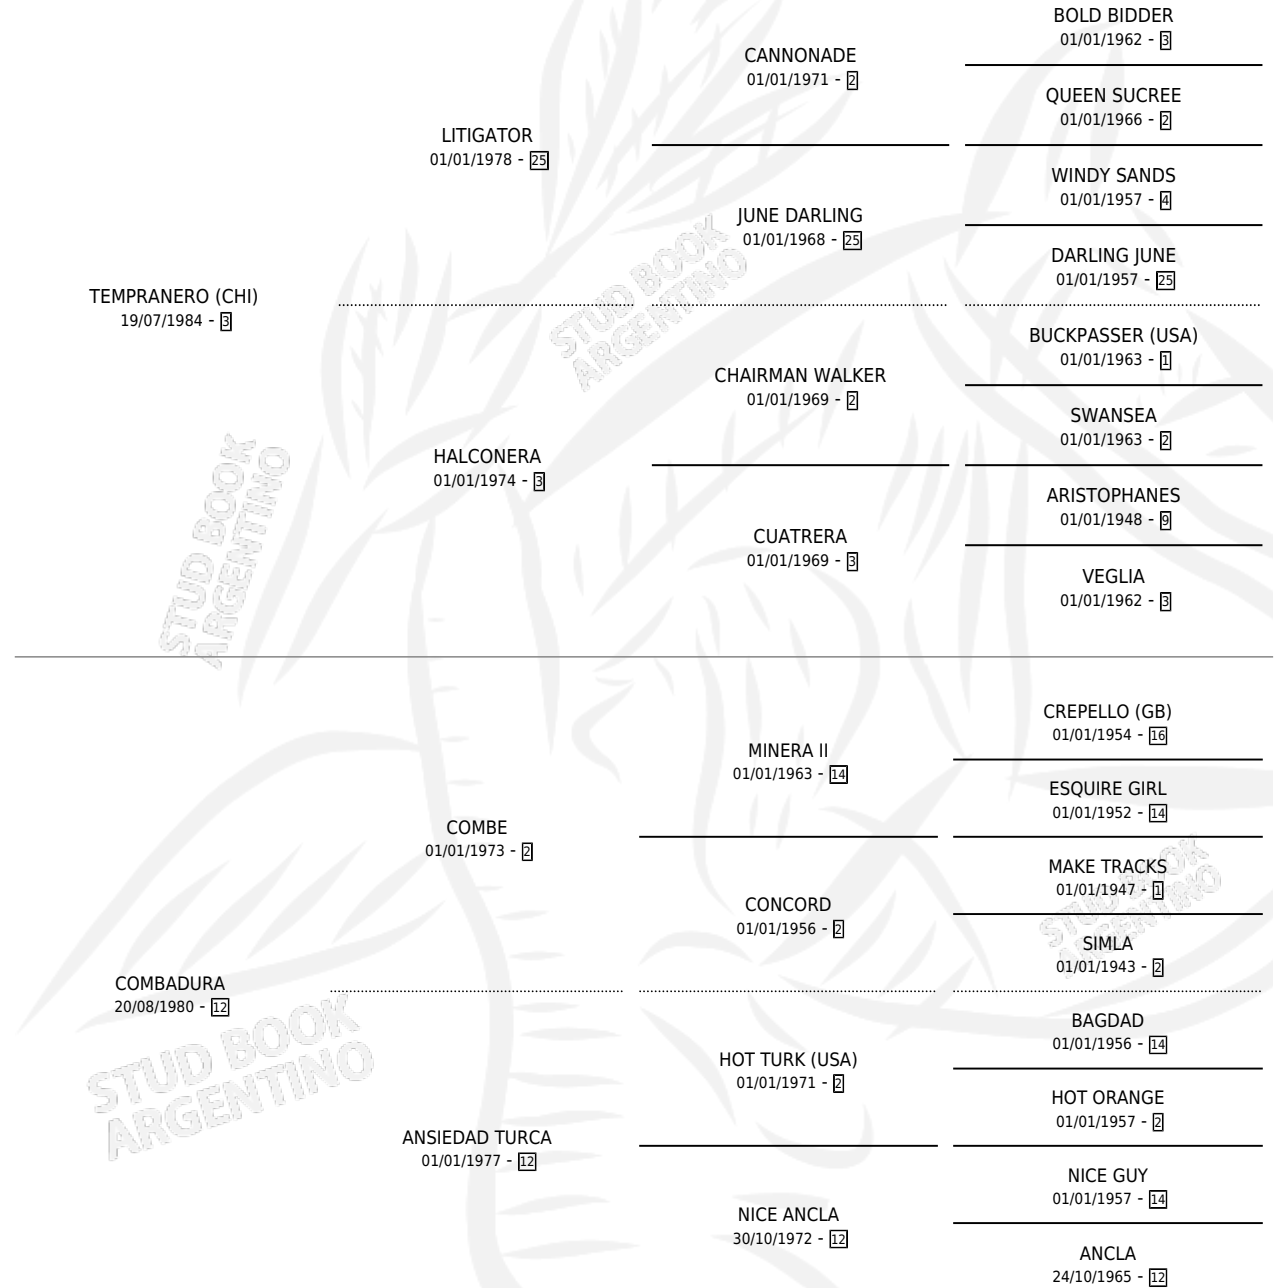

MACHO ALADRO

por **TEMPRANERO (CHI)** y **COMBADURA** por **COMBE**

Argentina · Macho · Zaino · SP · 19/10/1992
Familia 12-d · Volumen 34

ESTADO

TIPIFICACIÓN SANGUÍNEA	X
TIPIFICACIÓN POR ADN	X
PASAPORTE	X
IDENTIFICACIÓN POR MICROCHIP	X
REPRODUCTOR	X

Lugar de nacimiento: El Alfalfar

Criador: El Alfalfar

PEDIGREE

MACHO ALADRO

Datos oficiales del Stud Book Argentino

Documento generado el 09/05/2026

studbook.org.ar