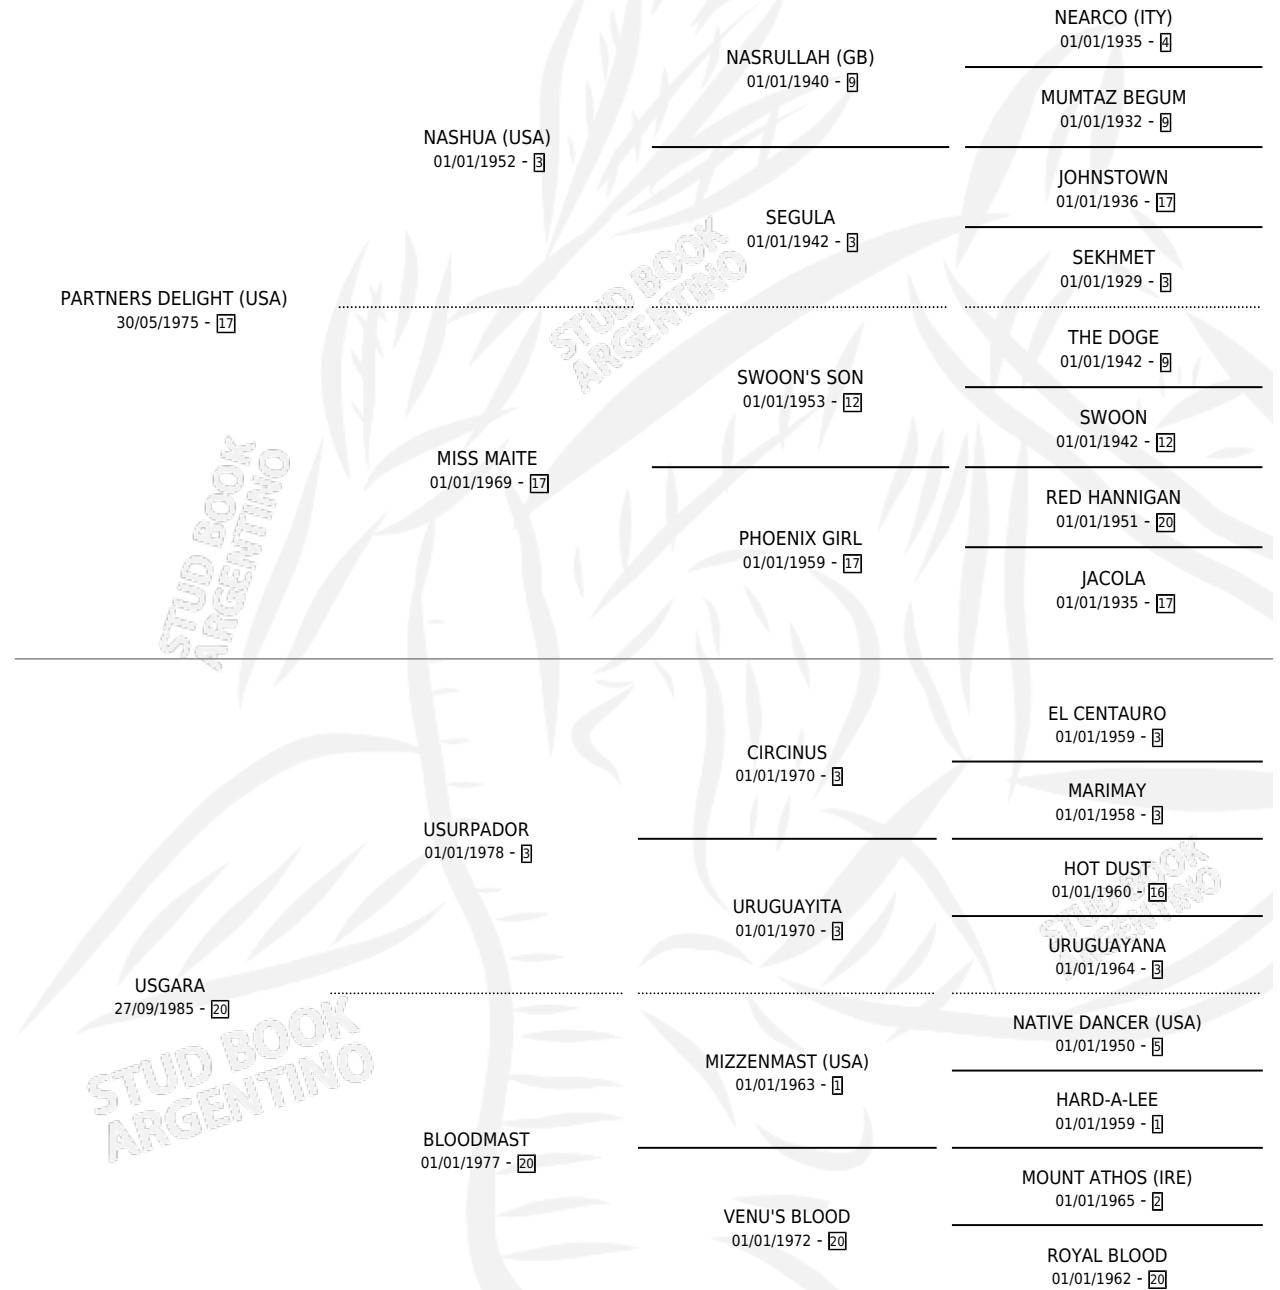

PART US

por **PARTNERS DELIGHT (USA)** y **USGARA** por **USURPADOR**

Argentina · Macho · Zaino · SP · 28/10/1992
Familia 20-c · Volumen 34

ESTADO

TIPIFICACIÓN SANGUÍNEA	X
TIPIFICACIÓN POR ADN	X
PASAPORTE	X
IDENTIFICACIÓN POR MICROCHIP	X
REPRODUCTOR	X

Lugar de nacimiento: Las Camelias
Criador: Zubeldia Martin Ubaldo

PEDIGREE

PART US

Datos oficiales del Stud Book Argentino

Documento generado el 02/05/2026

studbook.org.ar