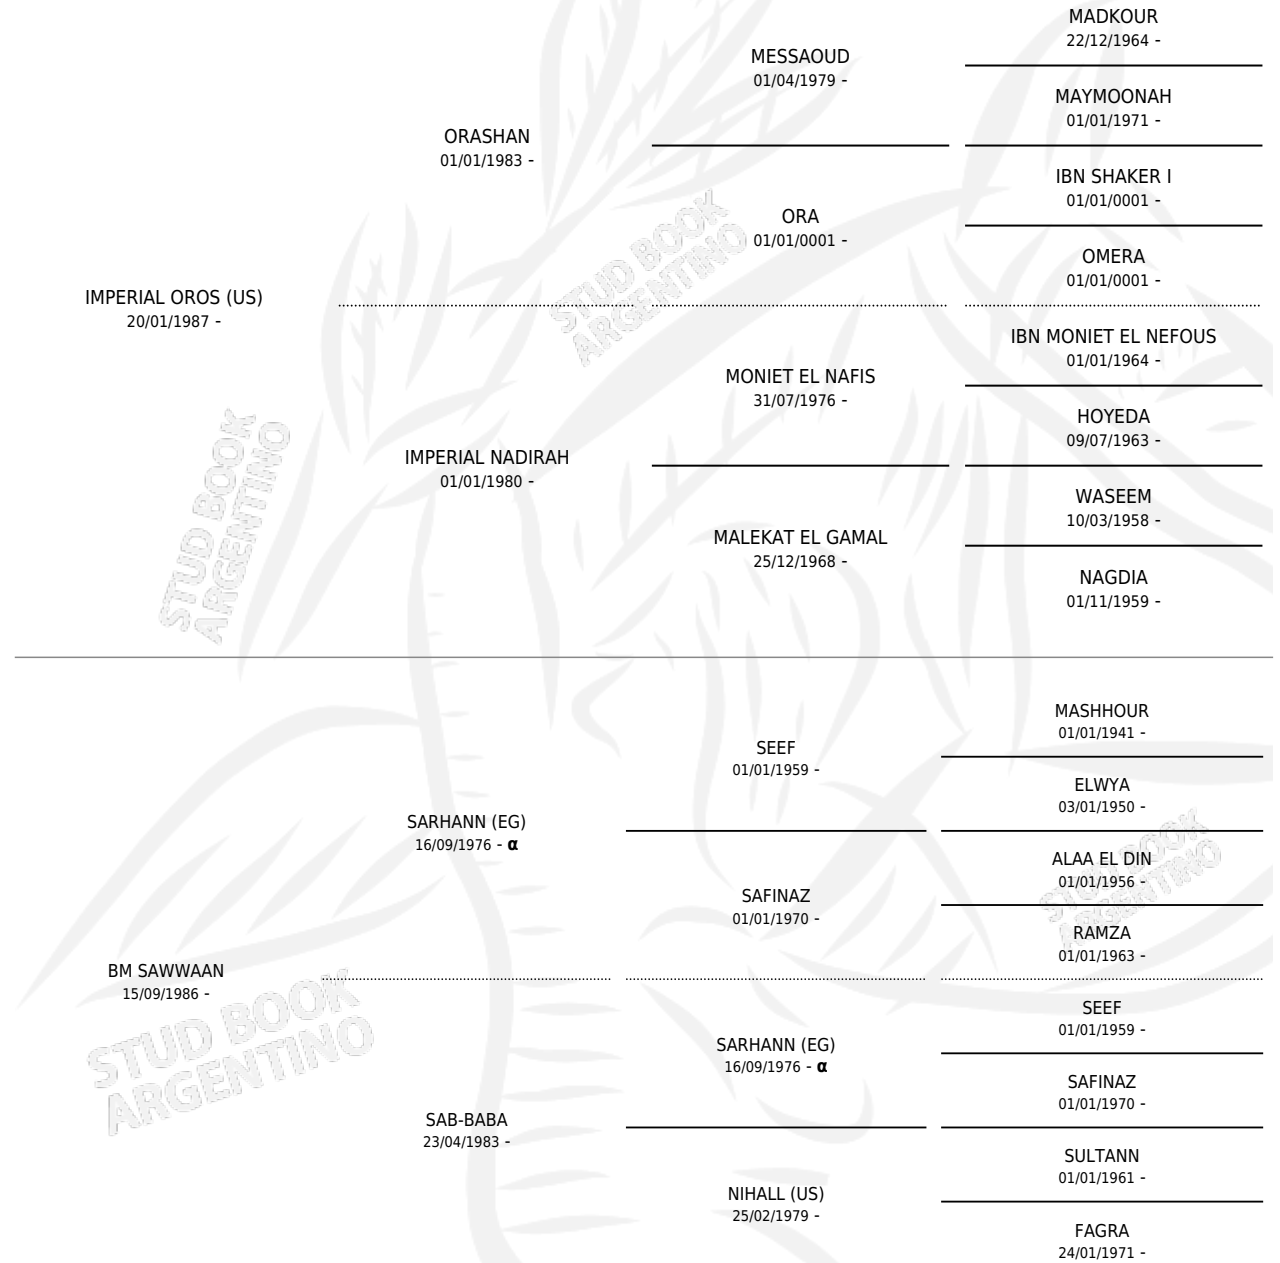

BM INSHALLA

por **IMPERIAL OROS (US)** y **BM SAWWAAN** por **SARHANN (EG)**

Argentina · Hembra · Tordillo · AP · 14/10/1992
Familia · Volumen 34

ESTADO

TIPIFICACIÓN SANGUÍNEA	✓
TIPIFICACIÓN POR ADN	X
PASAPORTE	X
IDENTIFICACIÓN POR MICROCHIP	X
REPRODUCTOR	✓

Lugar de nacimiento: Pavon
Criador: Pavon y Los Medanos

~

HIJOS

	MACHOS	HEMBRAS
2 NACIERON	1	1
SIN ACTUACIONES		

PEDIGREE

INBREEDING : α