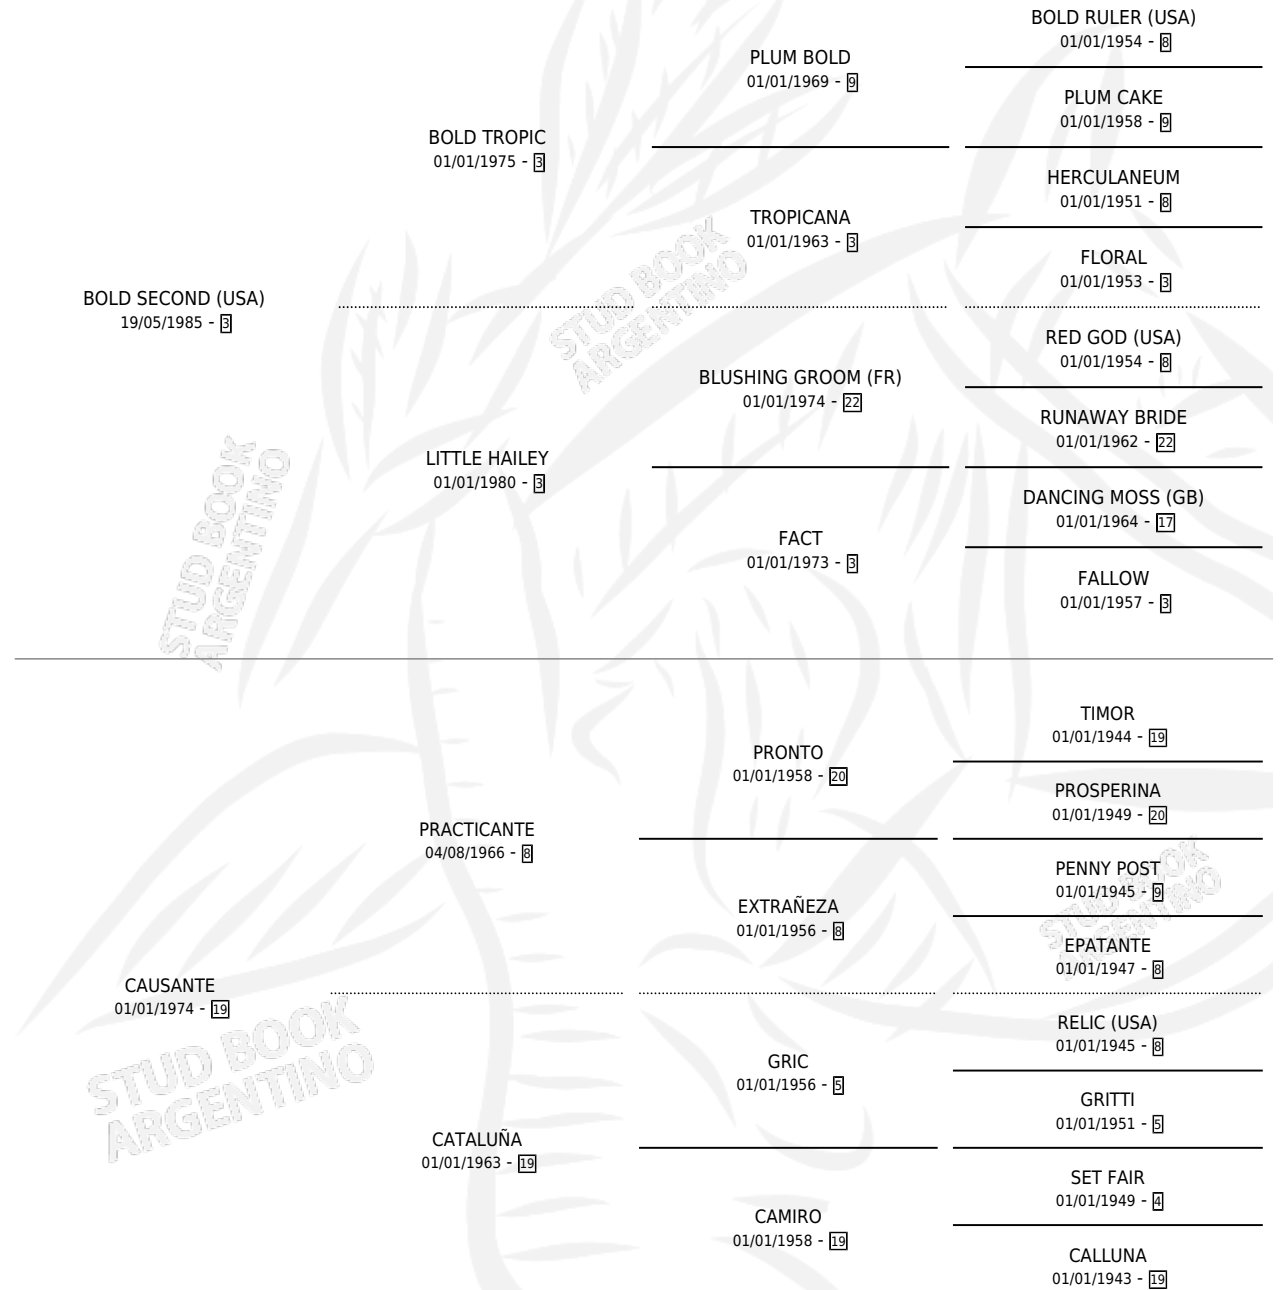

CUADRILLA

por **BOLD SECOND (USA)** y **CAUSANTE** por **PRACTICANTE**

Argentina · Hembra · Alazan Tostado · SP · 01/10/1992
Familia 19-b · Volumen 34

ESTADO

TIPIFICACIÓN SANGUÍNEA	✓
TIPIFICACIÓN POR ADN	X
PASAPORTE	X
IDENTIFICACIÓN POR MICROCHIP	X
REPRODUCTOR	✓

Lugar de nacimiento: Las Ortigas

Criador: Las Ortigas

~

HIJOS

	MACHOS	HEMBRAS
5 NACIERON	0	5
1 CORRIERON	0	1
1 GANARON	0	1
0 GANADORES CL	0 GANADORES GR	0 GANADORES G1

PEDIGREE

EXPORTACIÓN / IMPORTACIÓN

FECHA	MOVIMIENTO	PAÍS
17/04/2002	EXPORTADO	URUGUAY