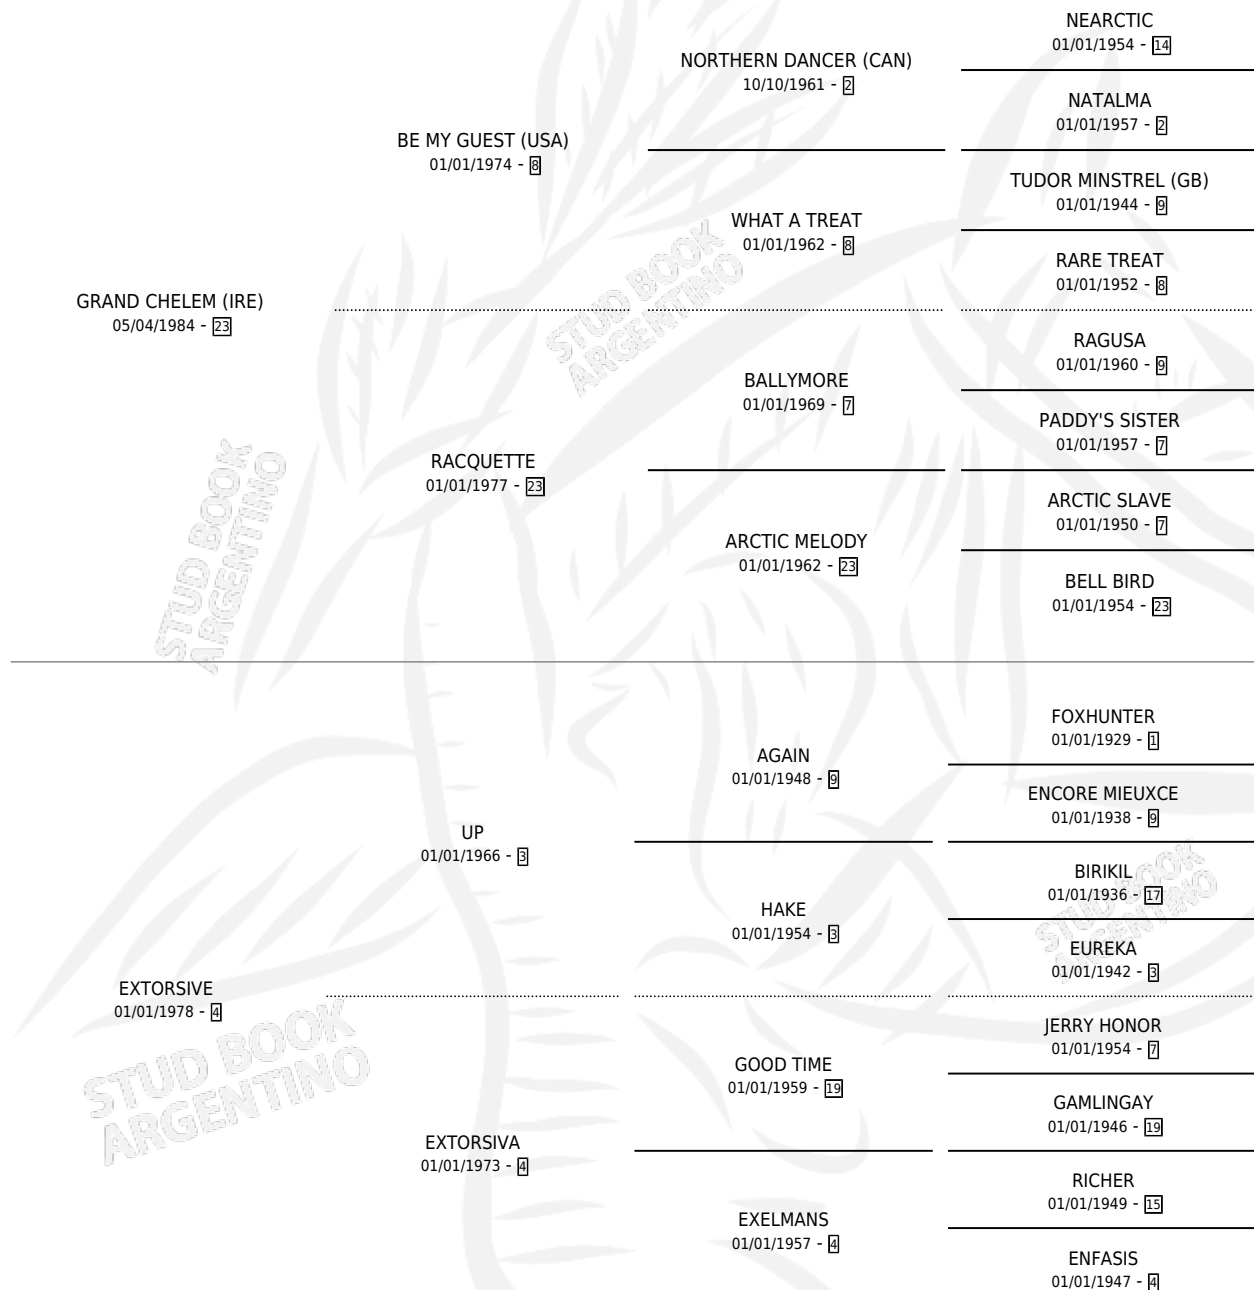

VILLA DEVOTO

por **GRAND CHELEM (IRE)** y **EXTORSIVE** por **UP**

Argentina · Hembra · Tordillo · SP · 28/10/1992
Familia 4-k · Volumen 34

ESTADO

TIPIFICACIÓN SANGUÍNEA	✓
TIPIFICACIÓN POR ADN	✓
PASAPORTE	X
IDENTIFICACIÓN POR MICROCHIP	X
REPRODUCTOR	✓

Lugar de nacimiento: Don Yayo

Criador: Sin dato

~

HIJOS

	MACHOS	HEMBRAS
3 NACIERON	0	3
1 CORRIERON	0	1
1 GANARON	0	1
0 GANADORES CL	0 GANADORES GR	0 GANADORES G1

PEDIGREE

S

mientos 3 / Efectividad 50.00%

PADRILLO	PRODUCTO	CRIADOR	1ER SERVICIO	ÚLTIMO SERVICIO
WESTERN CAT (USA)	Ø		13/09/2005	13/09/2005
VILLA DEVOTO BOMBAZO TOSS	BOMBUCHA TOSS (H TA, 17/08/2005) •MURIÓ EL 21/12/2006•	SIN DATO	06/09/2004	06/09/2004
MR. CHAMP	Ø		13/11/2003	04/12/2003
STUD BOOK ARGENTINO	MONCHI (H T, 02/08/2000)	SIN DATO	30/08/1999	30/08/1999
BULLICIOSO IN	Ø		18/11/1998	18/11/1998
RINCONAZO	MARIA FLORENCIA (H ZD, 17/09/1998) •MURIÓ EL 10/08/2012•	SIN DATO	24/09/1997	16/10/1997