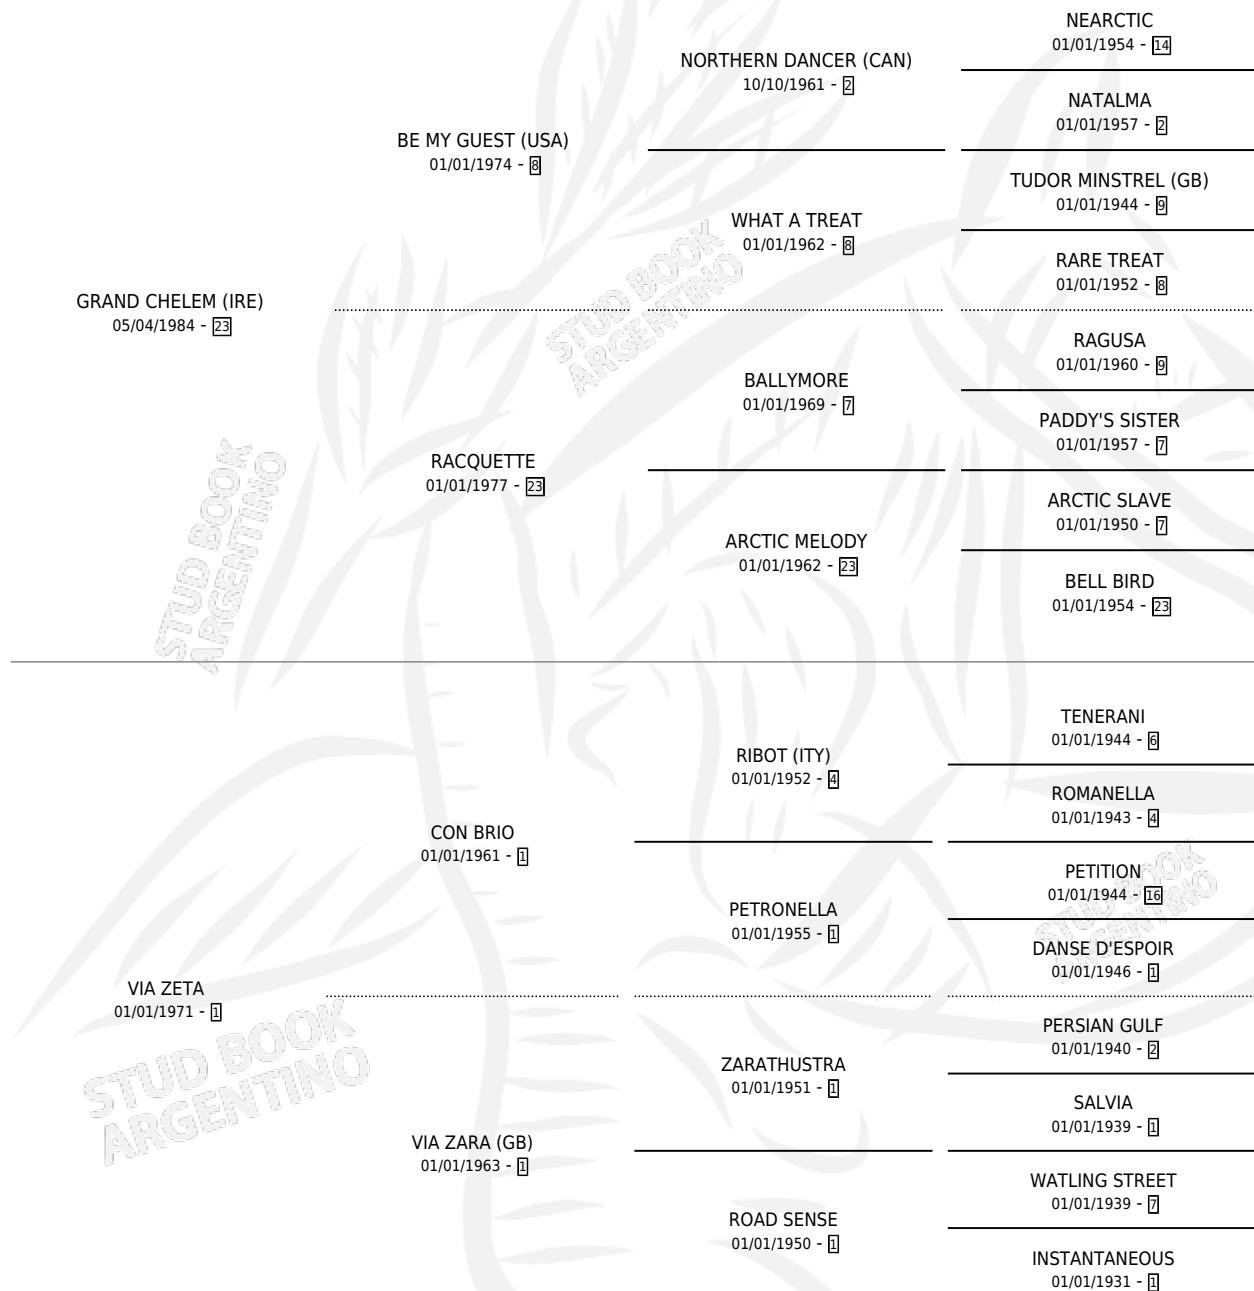

VIA SAT

por **GRAND CHELEM (IRE)** y **VIA ZETA** por **CON BRIO**

Argentina · Hembra · Zaino · SP · 07/10/1992
Familia 1-p · Volumen 34

ESTADO

TIPIFICACIÓN SANGUÍNEA	X
TIPIFICACIÓN POR ADN	X
PASAPORTE	X
IDENTIFICACIÓN POR MICROCHIP	X
REPRODUCTOR	X

Lugar de nacimiento: Don Yayo

Criador: Sin dato

PEDIGREE

VIA SAT

Datos oficiales del Stud Book Argentino

Documento generado el 12/05/2026

studbook.org.ar