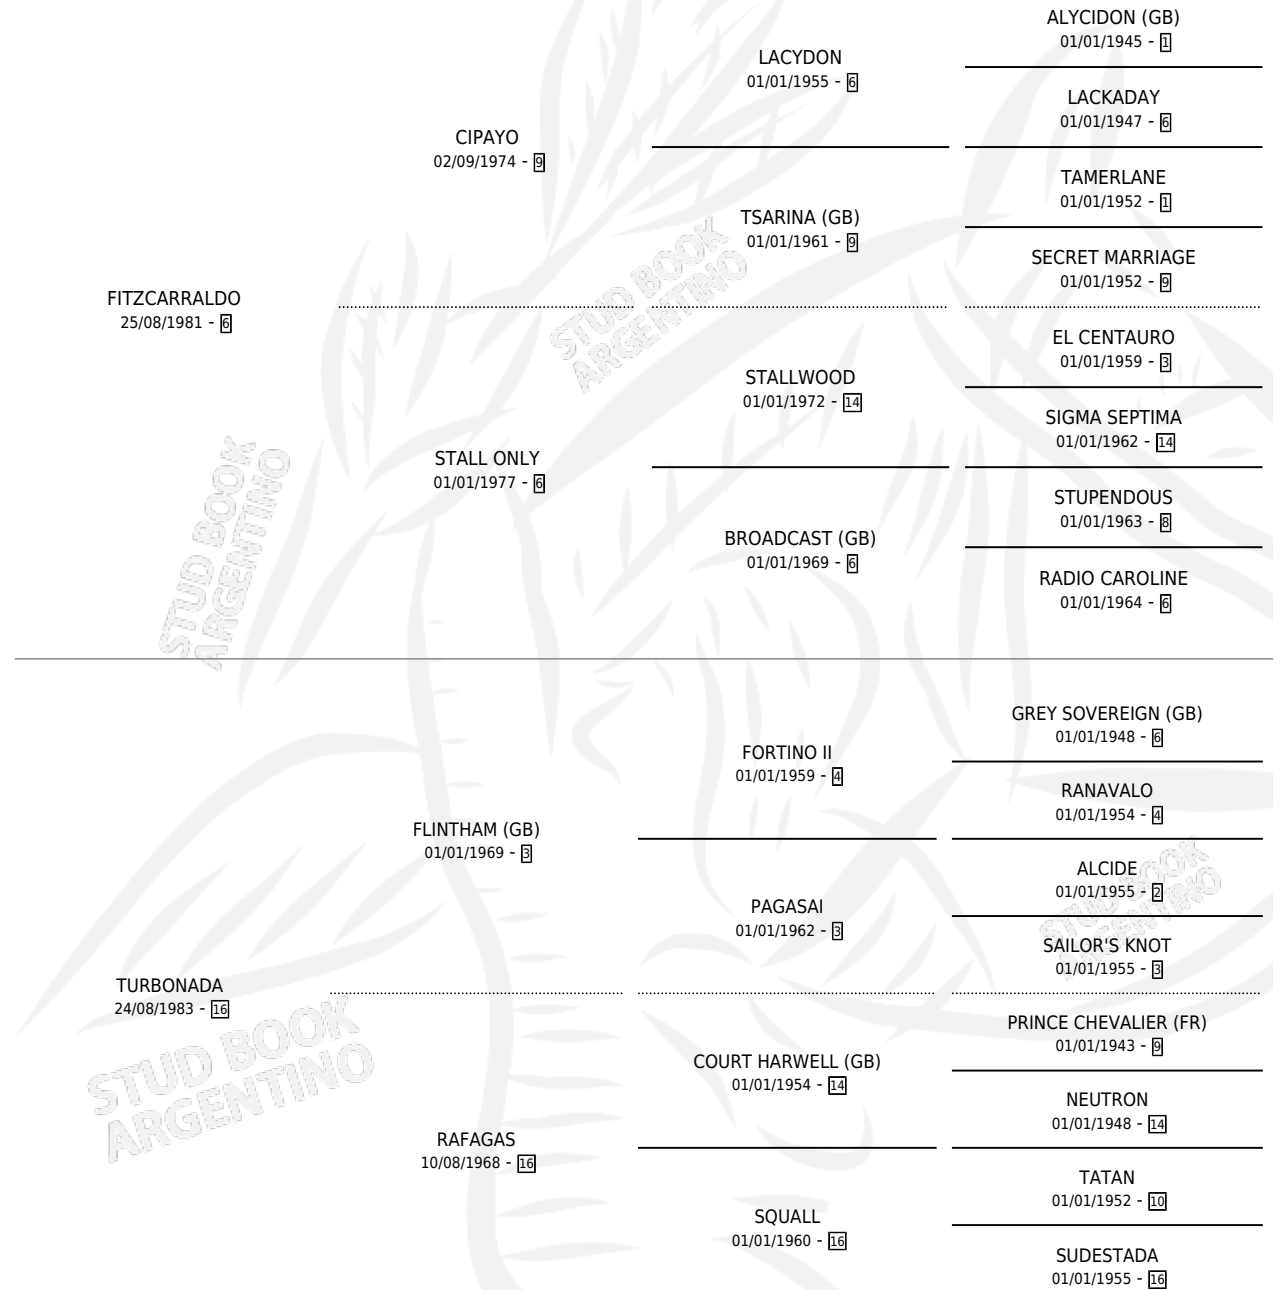

HARMANTAN

por FITZCARRALDO y TURBONADA por FLINTHAM (GB)

Argentina · Macho · Zaino Doradillo · SP · 25/10/1992
Familia 16-e · Volumen 34

ESTADO

TIPIFICACIÓN SANGUÍNEA	X
TIPIFICACIÓN POR ADN	X
PASAPORTE	X
IDENTIFICACIÓN POR MICROCHIP	X
REPRODUCTOR	X

Lugar de nacimiento: Comalal

Criador: Comalal

PEDIGREE

CAMPAÑA

Solo carreras oficiales de Argentina

POR EDAD

EDAD	CC	1°	2°	3°	4°	5°	NP	CLC	CLG	CLCG1	CLGG1	IMPORTE	GANANCIA / CC
4 AÑOS	1	0	0	0	0	0	1	0	0	0	0	\$0	\$0
5 AÑOS	11	1	1	1	3	0	5	0	0	0	0	\$6,062	\$551
TOTALES	12	1	1	1	3	0	6	0	0	0	0	\$6,062	\$505
%		8.3%	8.3%	8.3%	25.0%	0.0%	50.0%	0.0%	0.0%	0.0%	0.0%		