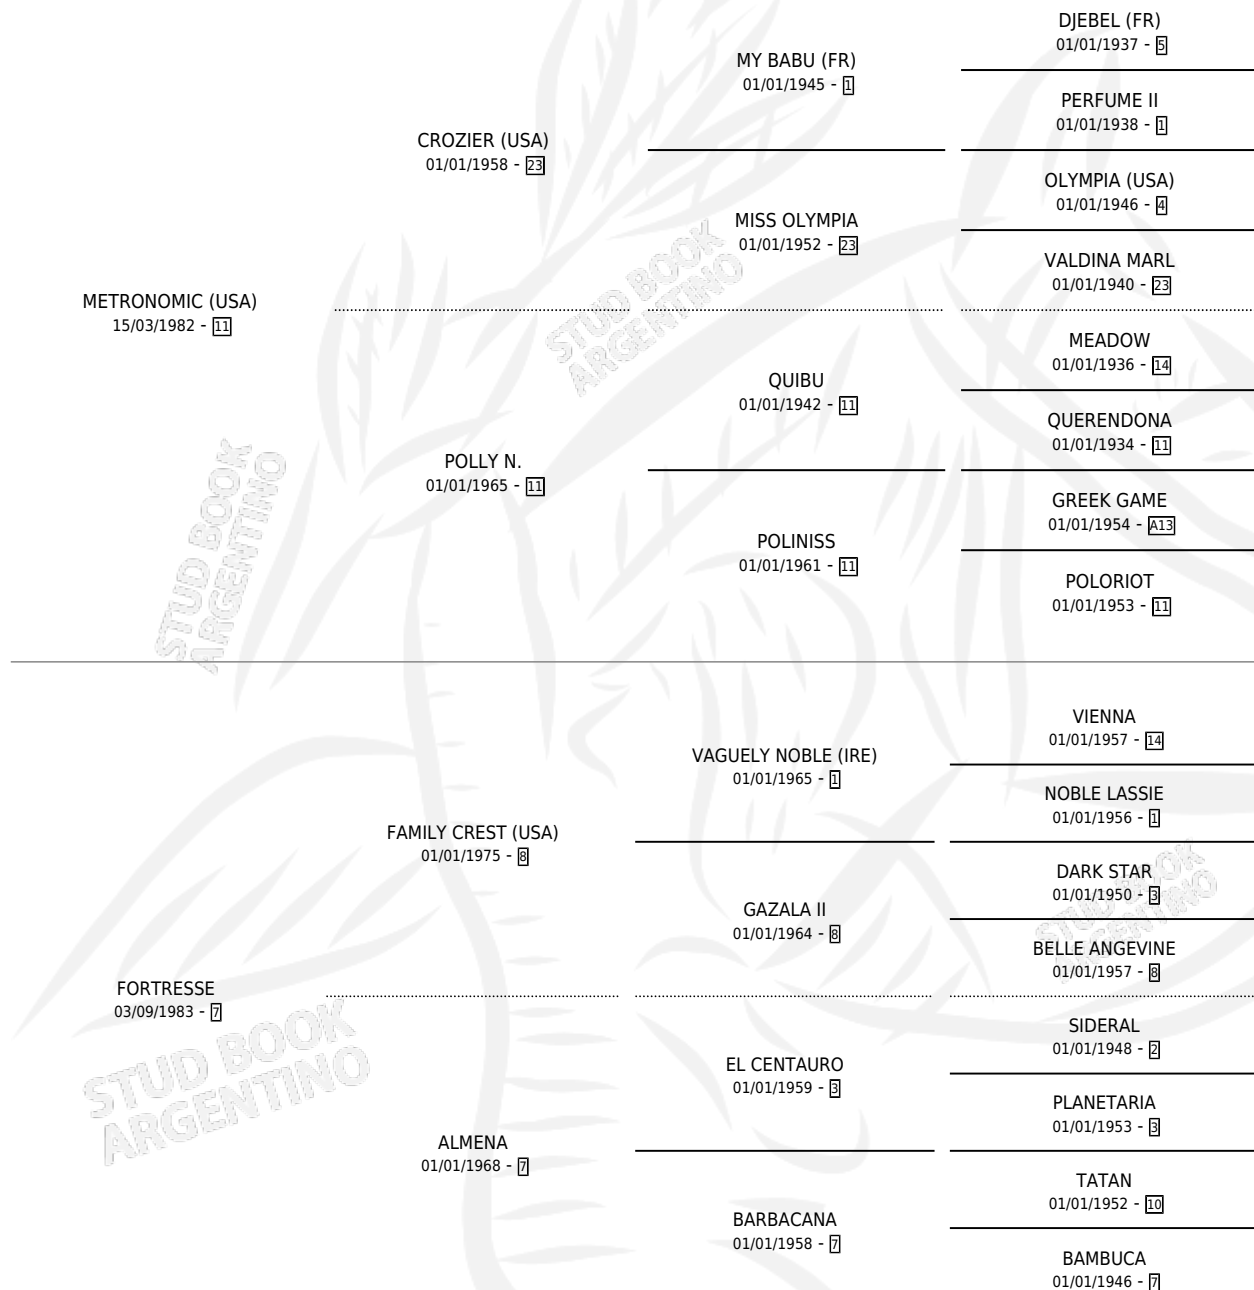

METRON

por METRONOMIC (USA) y FORTRESSE por FAMILY CREST (USA)

Argentina · Macho · Zaino · SP · 13/11/1992
Familia 7 · Volumen 34

ESTADO

| | |
|------------------------------|---|
| TIPIFICACIÓN SANGUÍNEA | X |
| TIPIFICACIÓN POR ADN | X |
| PASAPORTE | X |
| IDENTIFICACIÓN POR MICROCHIP | X |
| REPRODUCTOR | X |

Lugar de nacimiento: La Francia
Criador: Sin dato

PEDIGREE

METRON

Datos oficiales del Stud Book Argentino

Documento generado el 06/05/2026

studbook.org.ar