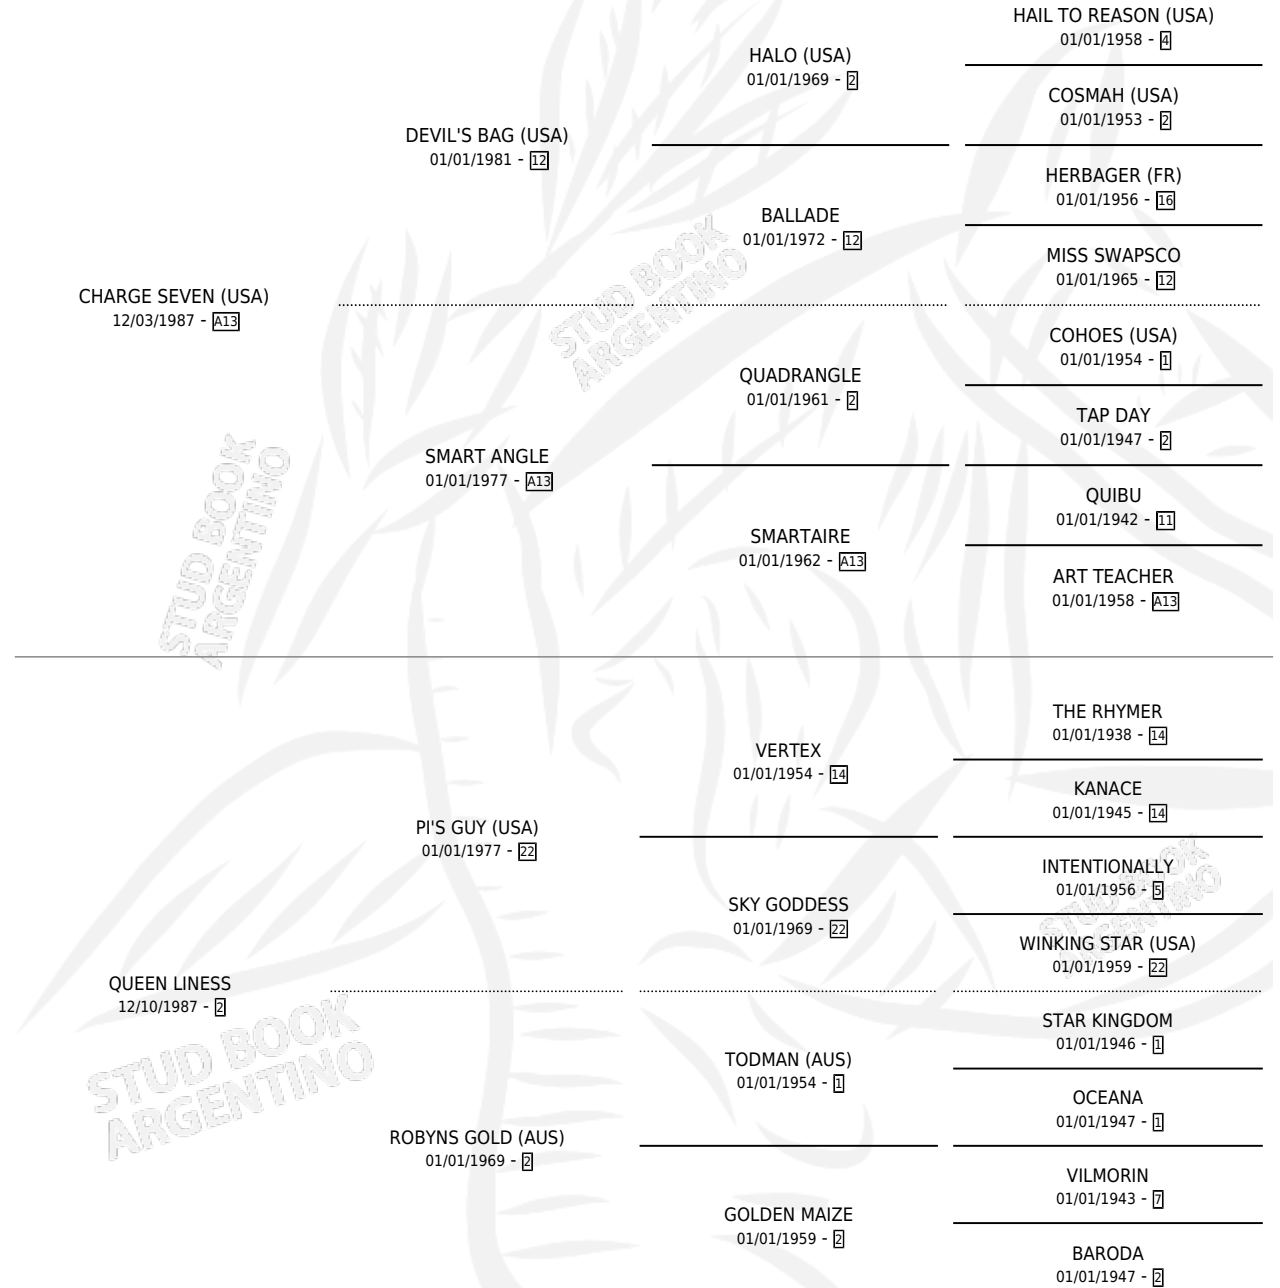

SEVENTH PANCHO

por CHARGE SEVEN (USA) y QUEEN LINESS por PI'S GUY (USA)

Argentina · Macho · Zaino · SP · 14/11/1992
Familia 2-g · Volumen 34

ESTADO

| | |
|------------------------------|---|
| TIPIFICACIÓN SANGUÍNEA | X |
| TIPIFICACIÓN POR ADN | X |
| PASAPORTE | X |
| IDENTIFICACIÓN POR MICROCHIP | X |
| REPRODUCTOR | X |

Lugar de nacimiento: Campo particular

Criador: Sin dato

PEDIGREE

SEVENTH PANCHO

Datos oficiales del Stud Book Argentino

Documento generado el 09/05/2026

studbook.org.ar