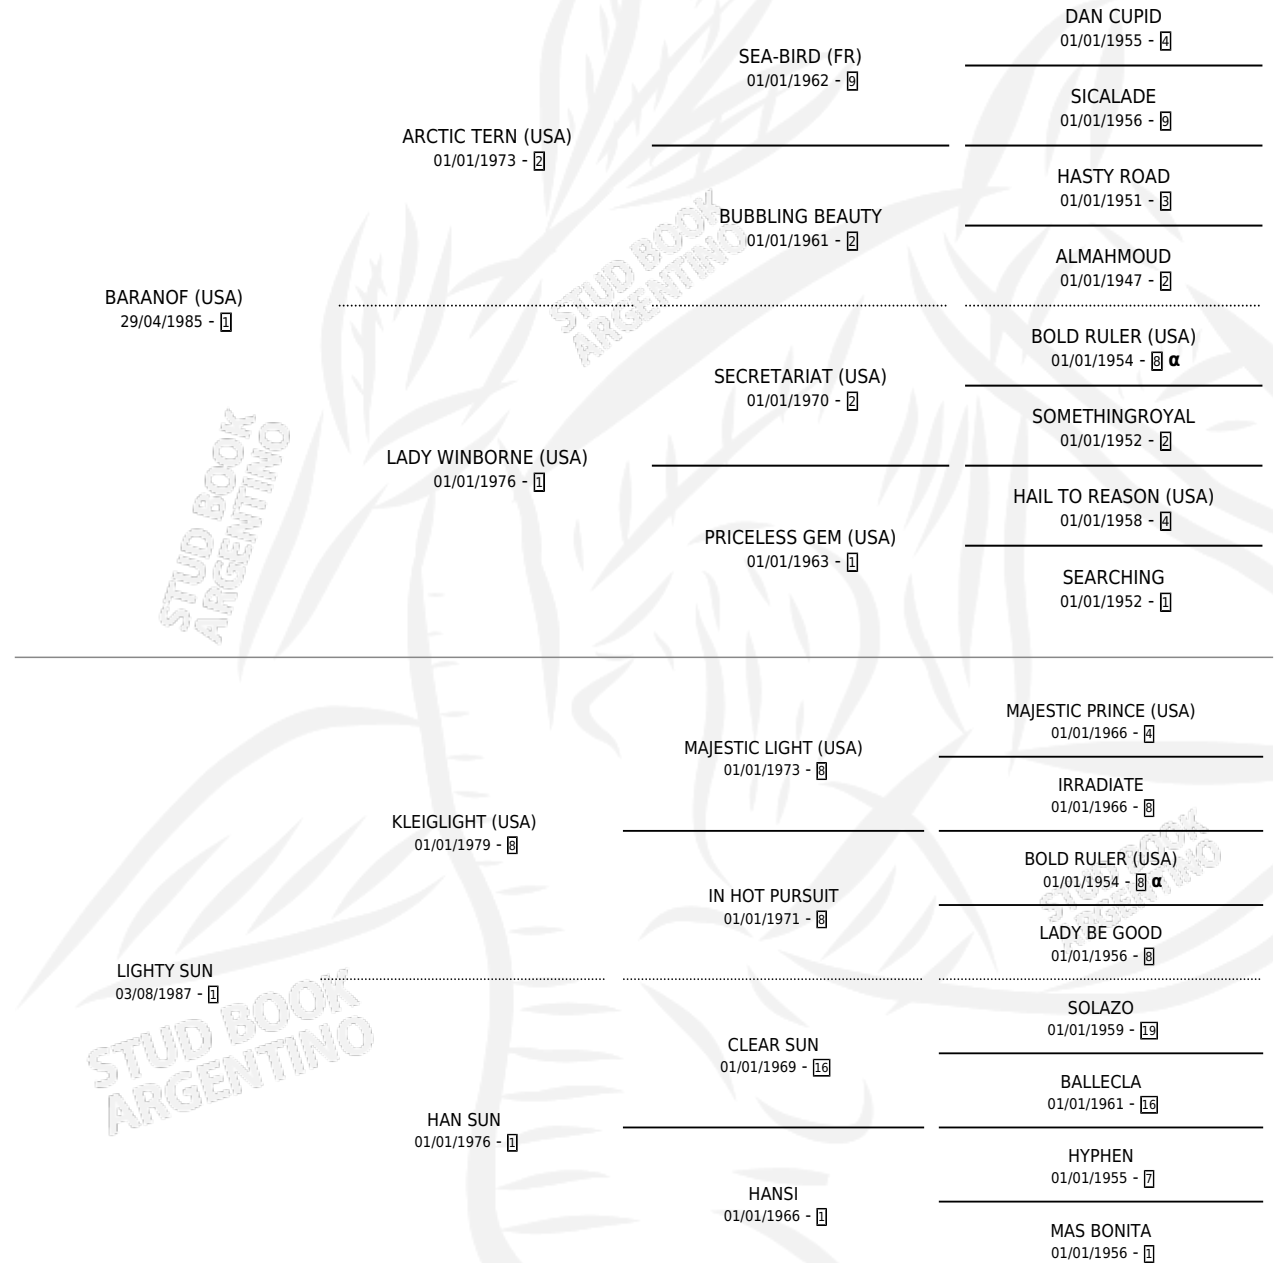

SOVIET STAR

por **BARANOF (USA)** y **LIGHTY SUN** por **KLEIGLIGHT (USA)**

Argentina · Hembra · Zaino · SP · 02/10/1992
Familia 1-w · Volumen 34

ESTADO

TIPIFICACIÓN SANGUÍNEA	X
TIPIFICACIÓN POR ADN	X
PASAPORTE	X
IDENTIFICACIÓN POR MICROCHIP	X
REPRODUCTOR	X

Lugar de nacimiento: San Francisco De Pilar
Criador: Sternberg Jorge Raul

PEDIGREE

INBREEDING : α

CAMPAÑA

Solo carreras oficiales de Argentina

POR EDAD

EDAD	CC	1°	2°	3°	4°	5°	NP	CLC	CLG	CLCG1	CLGG1	IMPORTE	GANANCIA / CC
2 AÑOS	2	0	0	0	0	0	2	0	0	0	0	\$0	\$0
3 AÑOS	1	0	0	0	0	0	1	0	0	0	0	\$0	\$0
6 AÑOS	3	0	0	0	0	0	3	0	0	0	0	\$0	\$0
7 AÑOS	2	0	0	0	0	0	2	0	0	0	0	\$0	\$0
TOTALES	8	0	0	0	0	0	8	0	0	0	0	\$0	\$0
%		0.0%	0.0%	0.0%	0.0%	0.0%	100%	0.0%	0.0%	0.0%	0.0%		