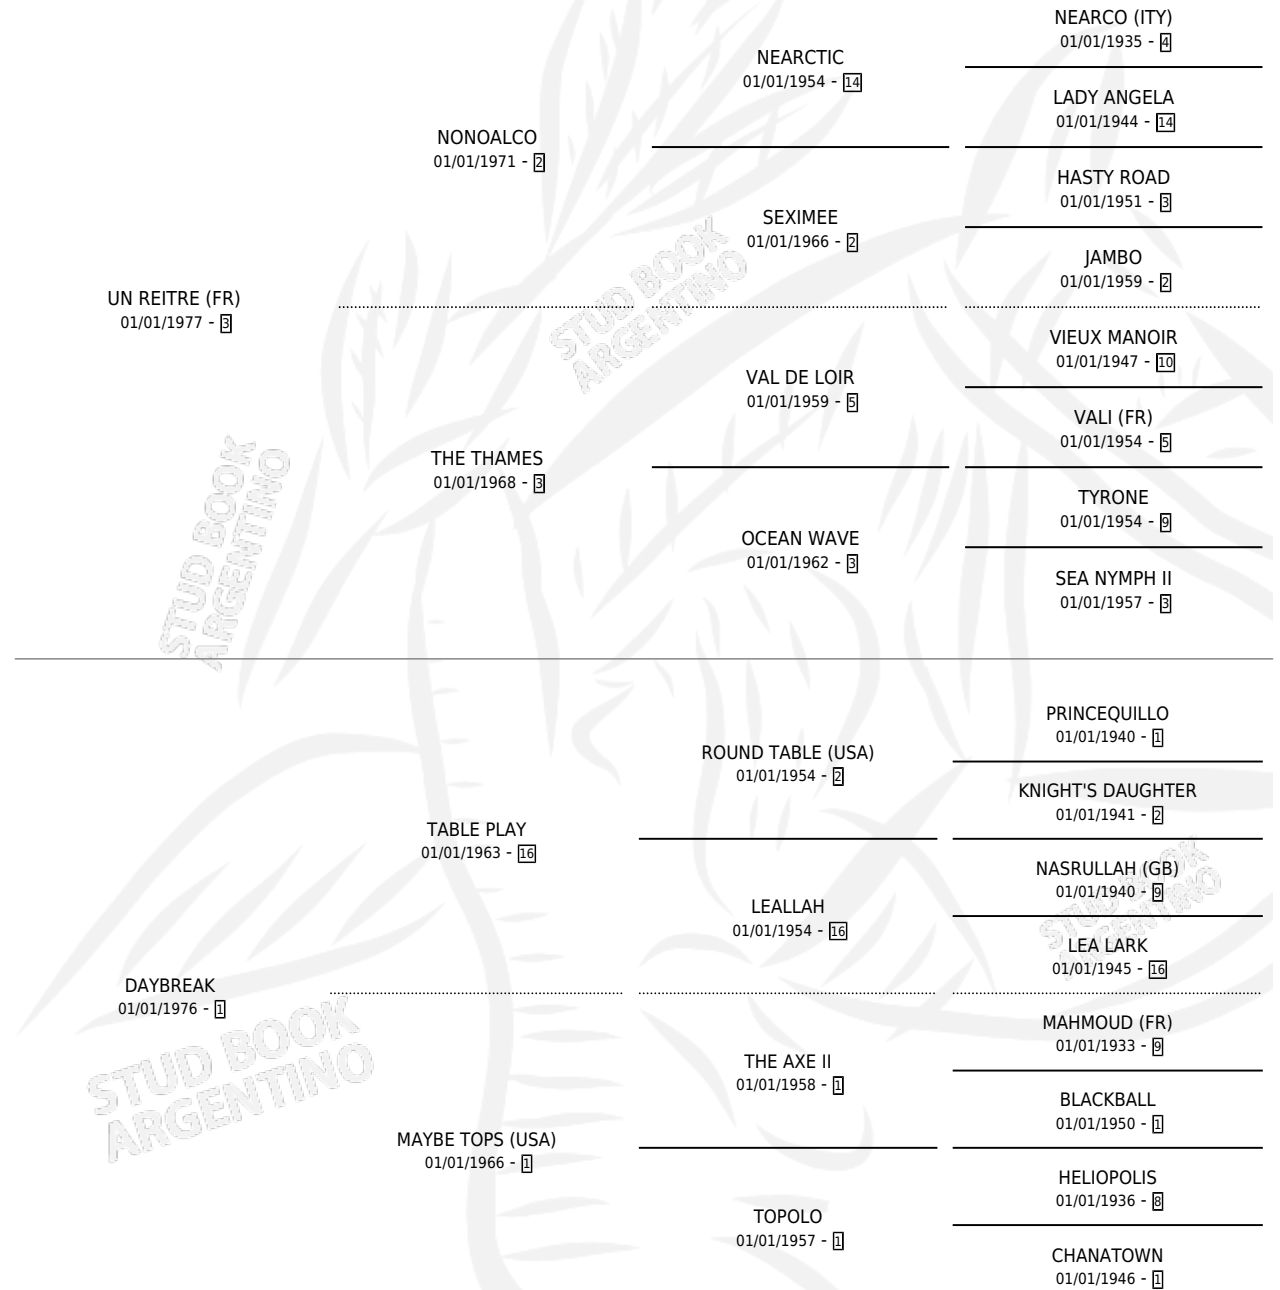

INVESTER

por UN REITRE (FR) y DAYBREAK por TABLE PLAY

Argentina · Macho · Alazan · SP · 14/10/1992
Familia 1-c · Volumen 34

ESTADO

TIPIFICACIÓN SANGUÍNEA	X
TIPIFICACIÓN POR ADN	X
PASAPORTE	X
IDENTIFICACIÓN POR MICROCHIP	X
REPRODUCTOR	X

Lugar de nacimiento: Rosa Do Sul

Criador: Sin dato

PEDIGREE

CAMPAÑA

Solo carreras oficiales de Argentina

POR EDAD

EDAD	CC	1°	2°	3°	4°	5°	NP	CLC	CLG	CLCG1	CLGG1	IMPORTE	GANANCIA / CC
3 AÑOS	9	1	0	1	1	0	6	0	0	0	0	\$9,465	\$1,052
4 AÑOS	7	0	0	0	0	0	7	0	0	0	0	\$0	\$0
TOTALES	16	1	0	1	1	0	13	0	0	0	0	\$9,465	\$592
%		6.3%	0.0%	6.3%	6.3%	0.0%	81.3%	0.0%	0.0%	0.0%	0.0%		