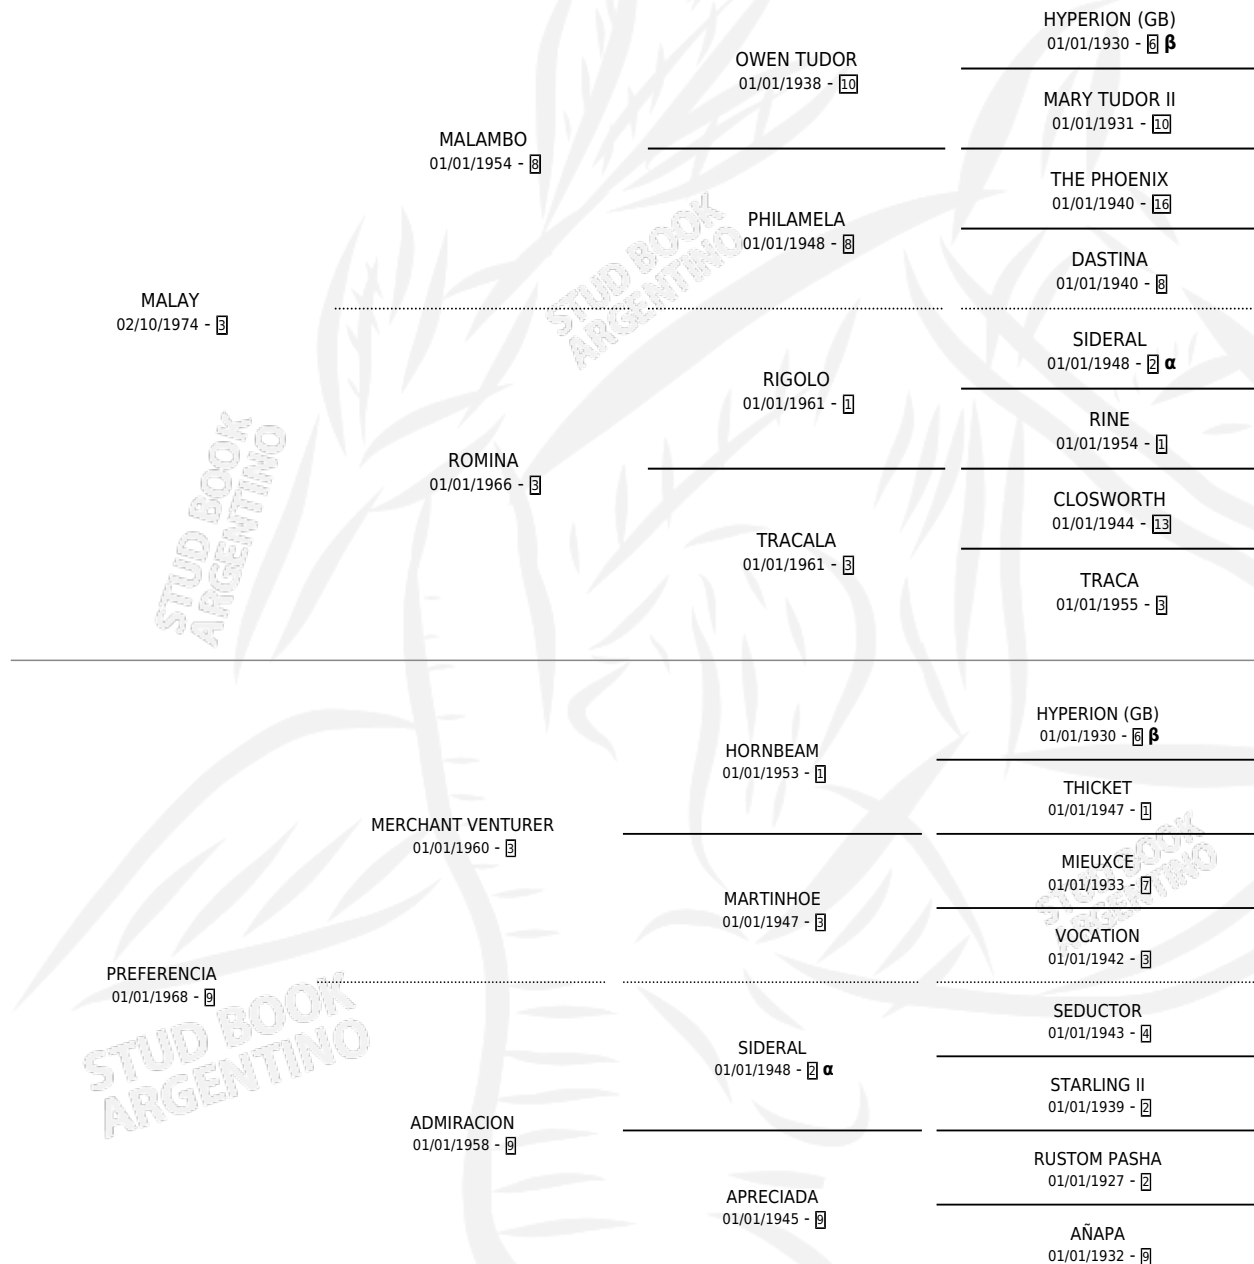

MALVIVIENTE

por MALAY y PREFERENCIA por MERCHANT VENTURER

Argentina · Macho · Alazan · SP · 28/09/1992
Familia 9-h · Volumen 34

ESTADO

TIPIFICACIÓN SANGUÍNEA	X
TIPIFICACIÓN POR ADN	X
PASAPORTE	X
IDENTIFICACIÓN POR MICROCHIP	X
REPRODUCTOR	X

Lugar de nacimiento: Agua Dulce

Criador: Sin dato

PEDIGREE

INBREEDING : α, β

MALVIVIENTE

Datos oficiales del Stud Book Argentino

Documento generado el 12/06/2026

studbook.org.ar