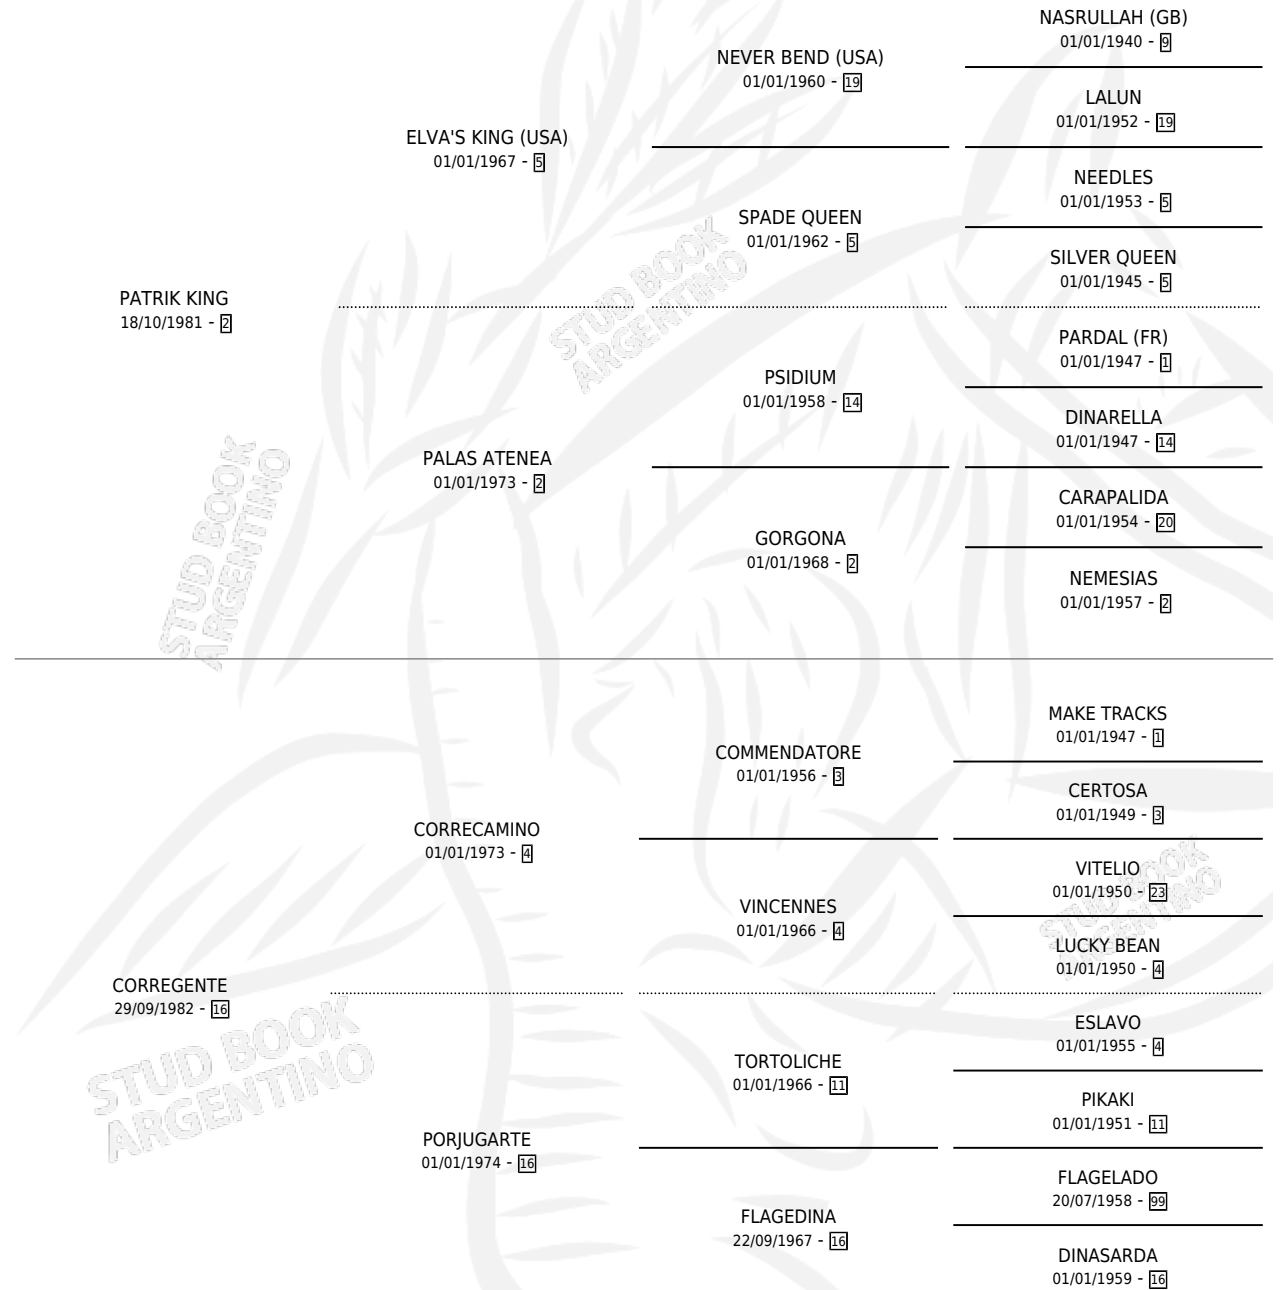

RIC CAP POGG

por PATRIK KING y CORREGENTE por CORRECAMINO

Argentina · Macho · Zaino Negro · SP · 14/10/1992
Familia 16-h · Volumen 34

ESTADO

| | |
|------------------------------|---|
| TIPIFICACIÓN SANGUÍNEA | X |
| TIPIFICACIÓN POR ADN | X |
| PASAPORTE | X |
| IDENTIFICACIÓN POR MICROCHIP | X |
| REPRODUCTOR | X |

Lugar de nacimiento: Tierras Gauchas

Criador: Sin dato

PEDIGREE

RIC CAP POGG

Datos oficiales del Stud Book Argentino

Documento generado el 14/05/2026

studbook.org.ar