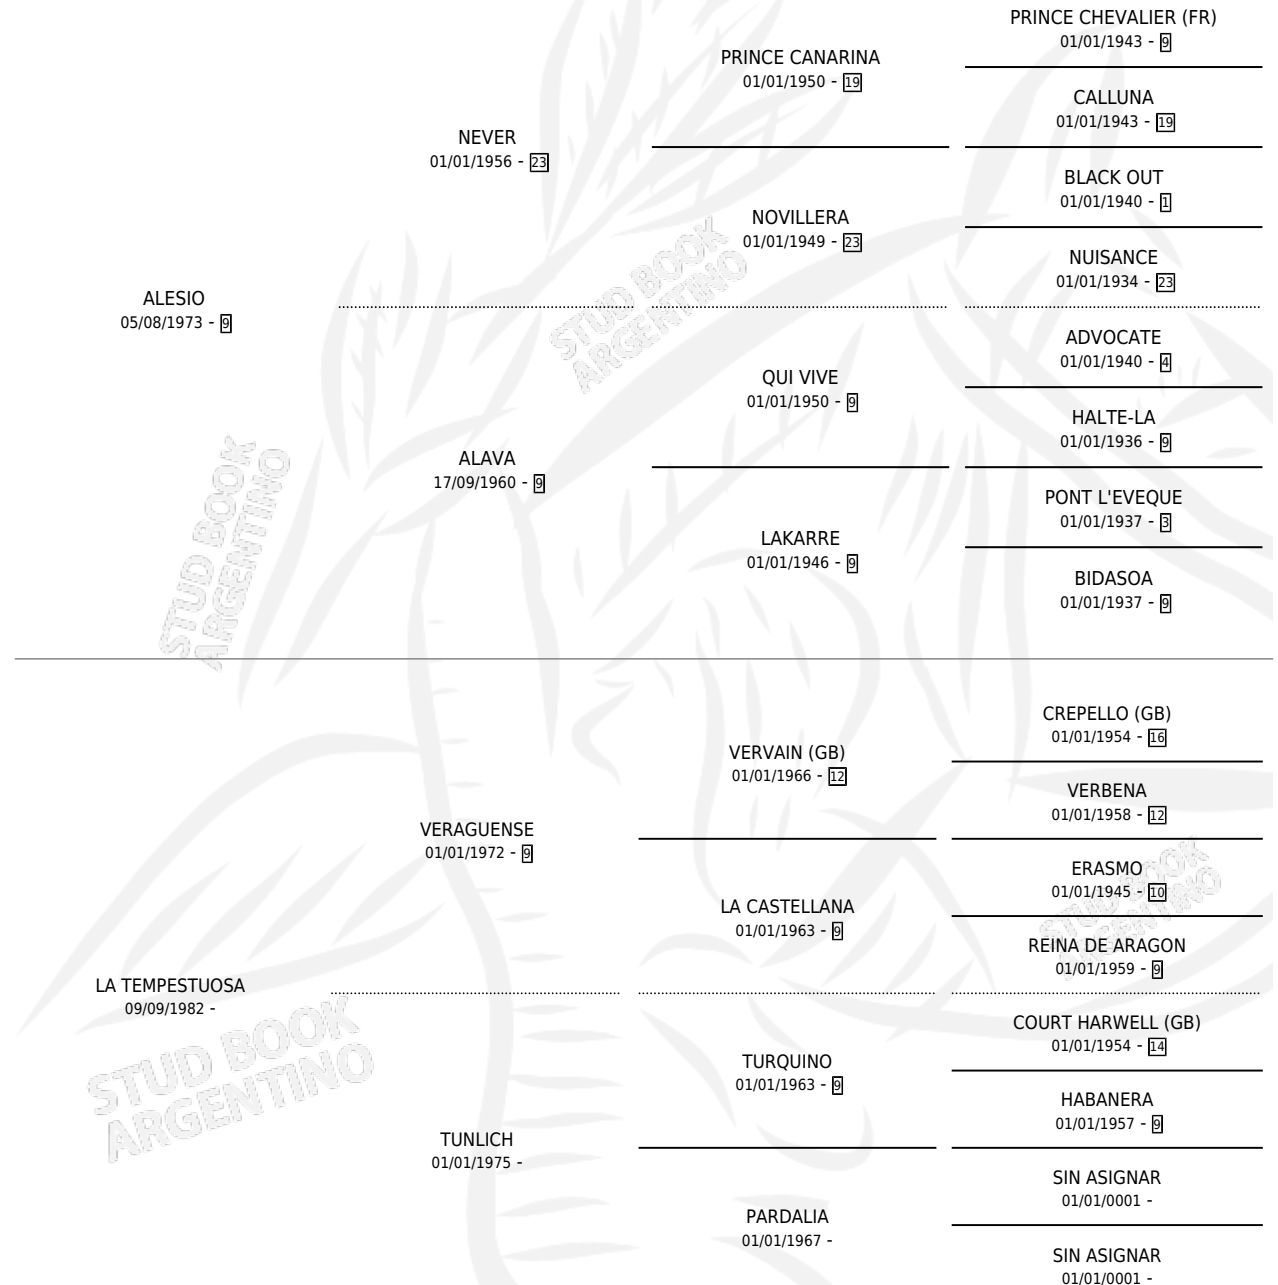

CHAPARRON ALES

por ALESIO y LA TEMPESTUOSA por VERAGUENSE

Argentina · Macho · Alazan · SP · 25/10/1992
Familia · Volumen 34

ESTADO

TIPIFICACIÓN SANGUÍNEA	X
TIPIFICACIÓN POR ADN	X
PASAPORTE	X
IDENTIFICACIÓN POR MICROCHIP	X
REPRODUCTOR	X

Lugar de nacimiento: Los Caudillos

Criador: Sin dato

PEDIGREE

CHAPARRON ALES

Datos oficiales del Stud Book Argentino

Documento generado el 12/06/2026

studbook.org.ar