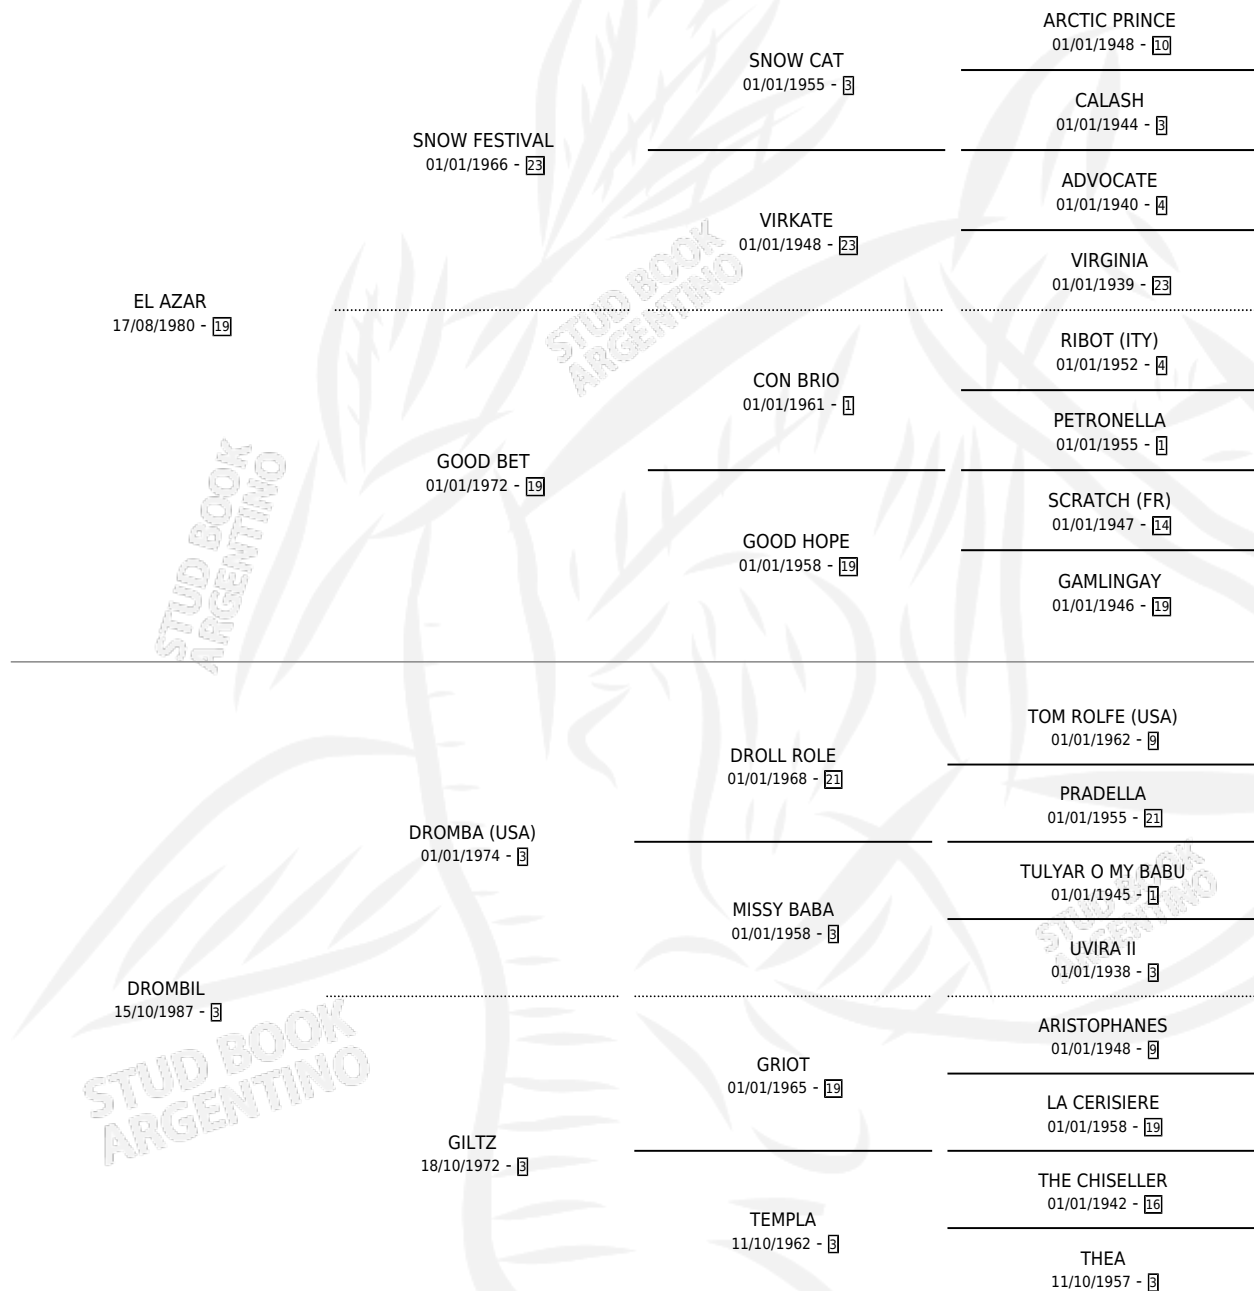

ESCOLASERA

por **EL AZAR** y **DROMBIL** por **DROMBA (USA)**

Argentina · Hembra · Alazan · SP · 10/11/1992
Familia 3-f · Volumen 34

ESTADO

TIPIFICACIÓN SANGUÍNEA	X
TIPIFICACIÓN POR ADN	X
PASAPORTE	X
IDENTIFICACIÓN POR MICROCHIP	X
REPRODUCTOR	X

Lugar de nacimiento: El Tambolar

Criador: Sin dato

PEDIGREE

ESCOLASERA

Datos oficiales del Stud Book Argentino

Documento generado el 14/05/2026

studbook.org.ar