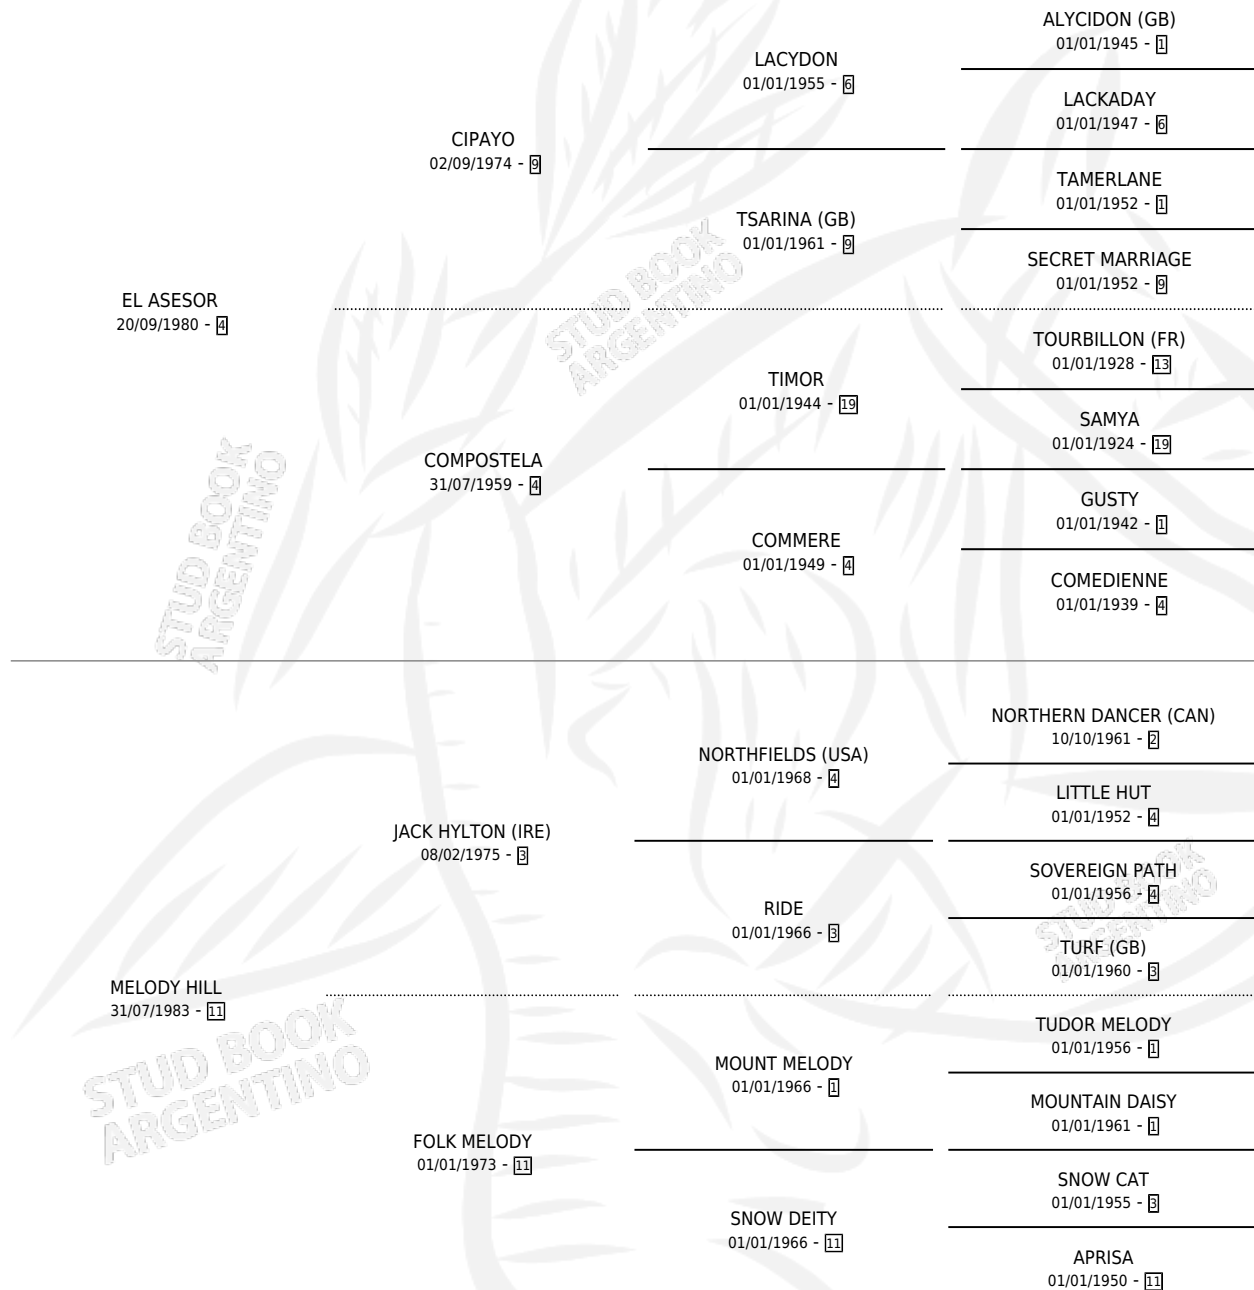

EL MELODICO JACK

por EL ASESOR y MELODY HILL por JACK HYLTON (IRE)

Argentina · Macho · Alazan · SP · 28/10/1992
Familia 11-c · Volumen 34

ESTADO

TIPIFICACIÓN SANGUÍNEA	X
TIPIFICACIÓN POR ADN	X
PASAPORTE	X
IDENTIFICACIÓN POR MICROCHIP	X
REPRODUCTOR	X

Lugar de nacimiento: El Tambolar

Criador: Sin dato

PEDIGREE

CAMPAÑA

Solo carreras oficiales de Argentina

POR EDAD

EDAD	CC	1°	2°	3°	4°	5°	NP	CLC	CLG	CLCG1	CLGG1	IMPORTE	GANANCIA / CC
3 AÑOS	4	0	1	1	0	1	1	0	0	0	0	\$1,750	\$438
4 AÑOS	5	0	0	0	0	0	5	0	0	0	0	\$0	\$0
TOTALES	9	0	1	1	0	1	6	0	0	0	0	\$1,750	\$194
%		0.0%	11.1%	11.1%	0.0%	11.1%	66.7%	0.0%	0.0%	0.0%	0.0%		