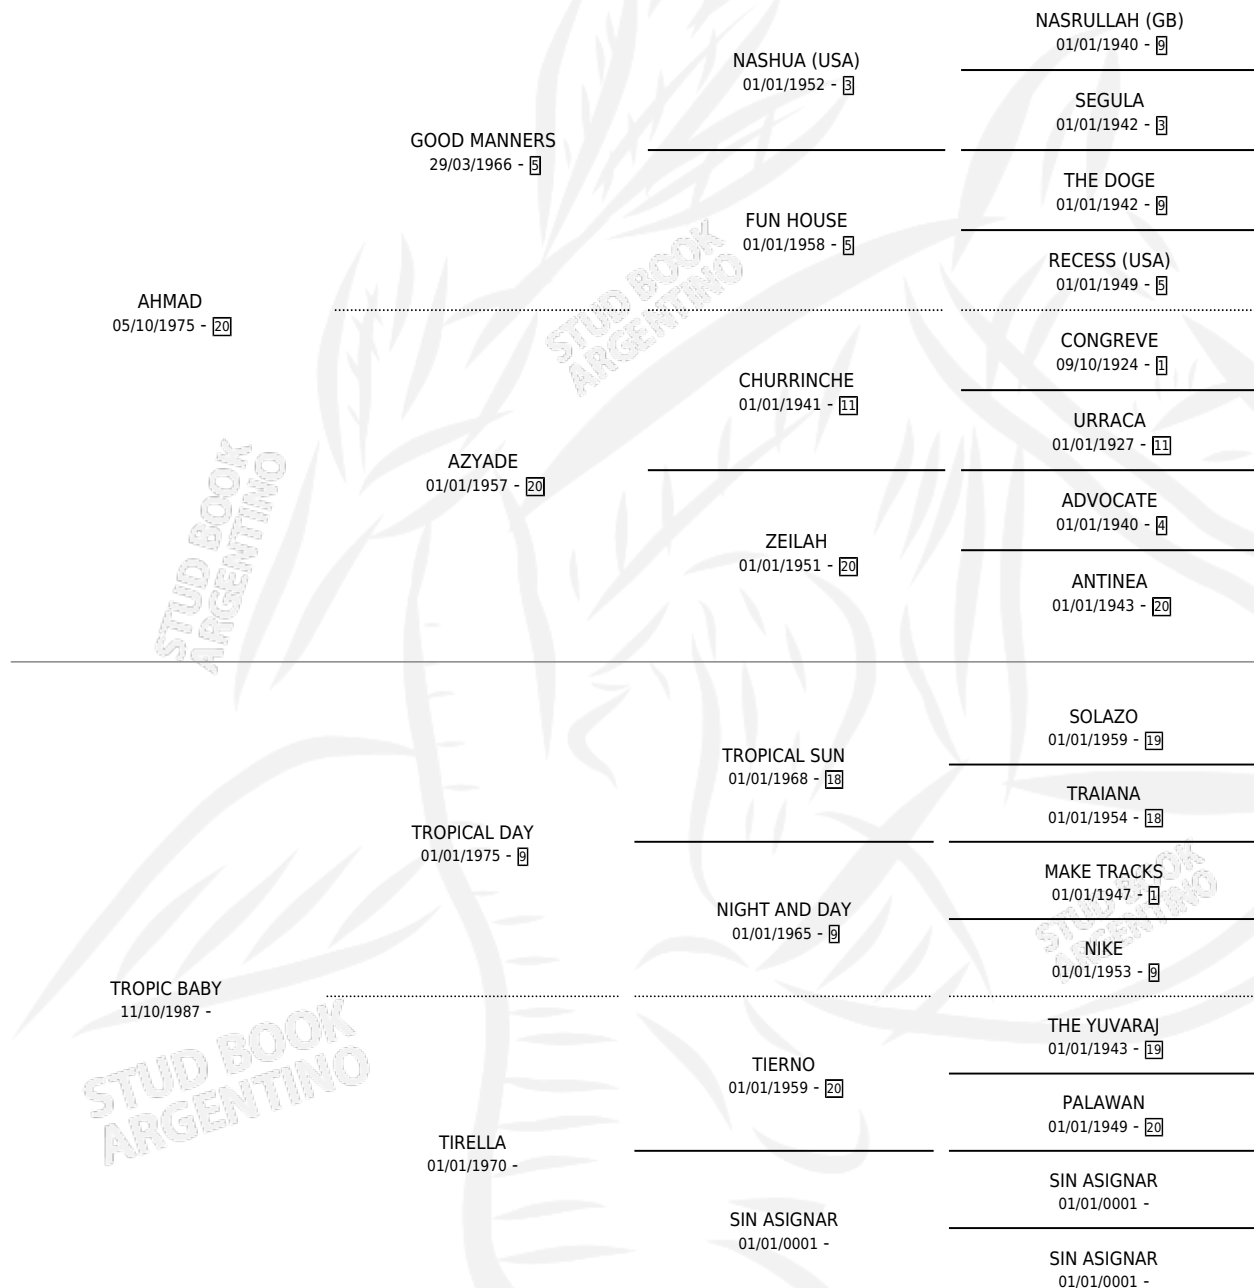

TAMAHARA DAY

por AHMAD y TROPIC BABY por TROPICAL DAY

Argentina · Hembra · Zaino · SP · 15/11/1992
Familia · Volumen 34

ESTADO

TIPIFICACIÓN SANGUÍNEA	X
TIPIFICACIÓN POR ADN	X
PASAPORTE	X
IDENTIFICACIÓN POR MICROCHIP	X
REPRODUCTOR	X

Lugar de nacimiento: Campo particular

Criador: Herrera Olga Margarita Ovanesoff

PEDIGREE