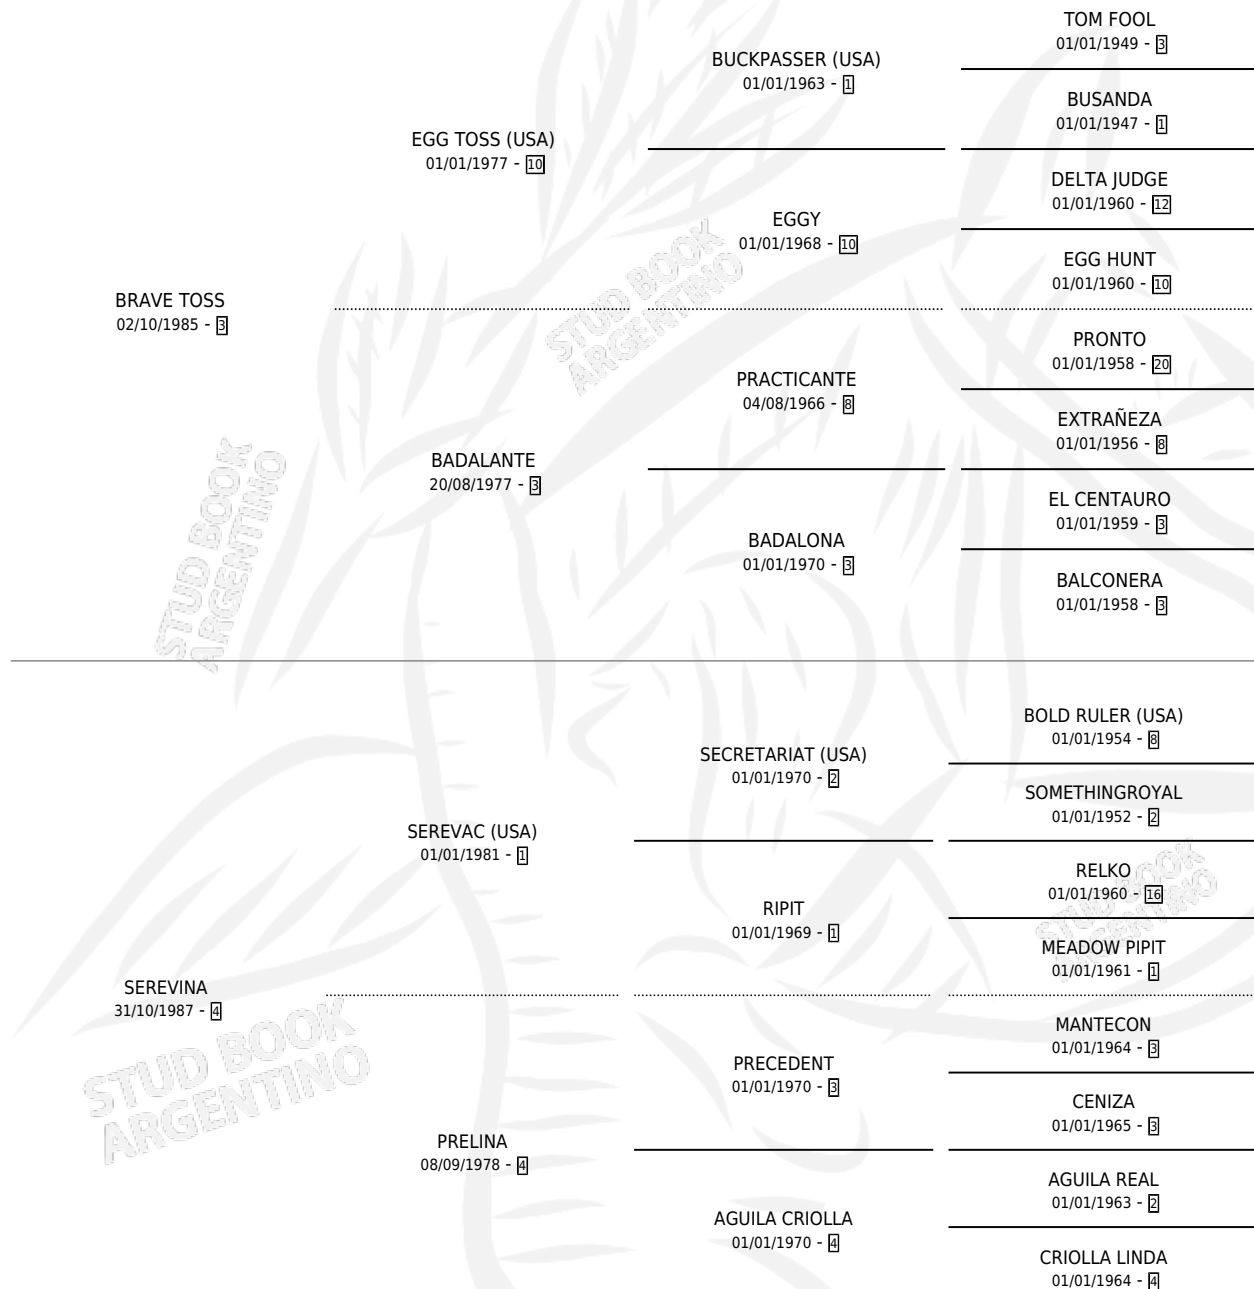

SER TOSS

por **BRAVE TOSS** y **SEREVINA** por **SEREVAC (USA)**

Argentina · Macho · Alazan · SP · 15/11/1992
Familia 4-k · Volumen 34

ESTADO

TIPIFICACIÓN SANGUÍNEA	X
TIPIFICACIÓN POR ADN	X
PASAPORTE	X
IDENTIFICACIÓN POR MICROCHIP	X
REPRODUCTOR	X

Lugar de nacimiento: Loma Chica

Criador: Sin dato

PEDIGREE