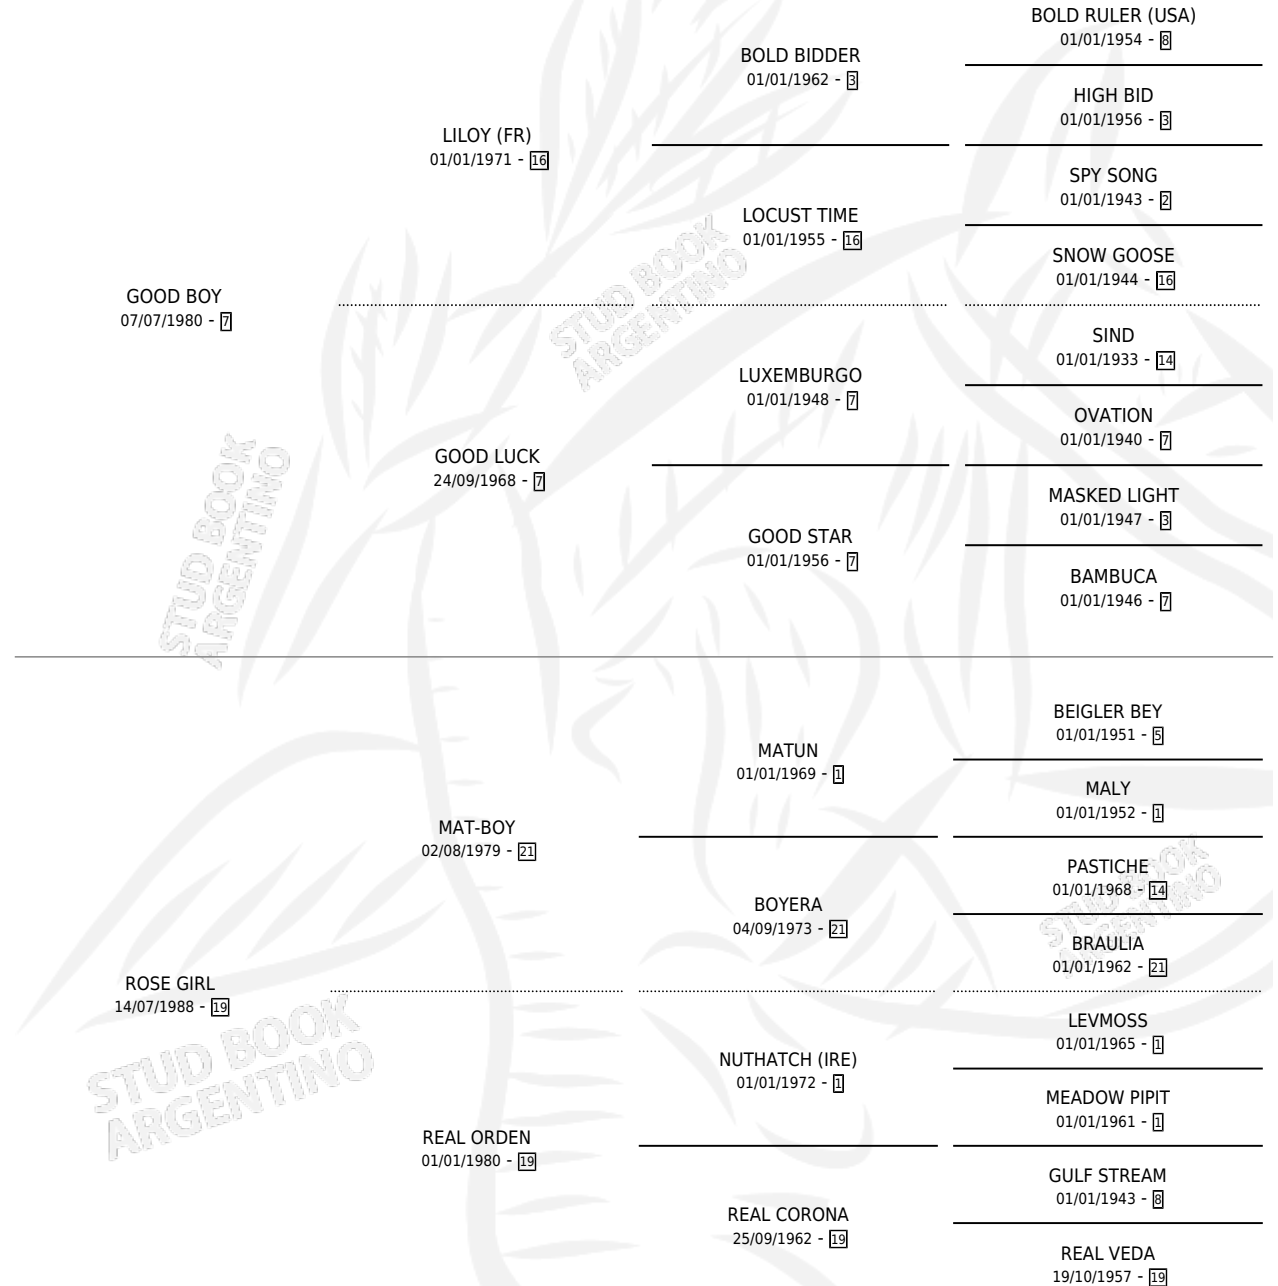

GOOD ALICE

por GOOD BOY y ROSE GIRL por MAT-BOY

Argentina · Hembra · Zaino · SP · 25/10/1992
Familia 19 · Volumen 34

ESTADO

TIPIFICACIÓN SANGUÍNEA	✓
TIPIFICACIÓN POR ADN	X
PASAPORTE	X
IDENTIFICACIÓN POR MICROCHIP	X
REPRODUCTOR	✓

Lugar de nacimiento: San Carlos

Criador: Sin dato

~

HIJOS

	MACHOS	HEMBRAS
2 NACIERON	1	1
SIN ACTUACIONES		

PEDIGREE

CAMPAÑA

Solo carreras oficiales de Argentina