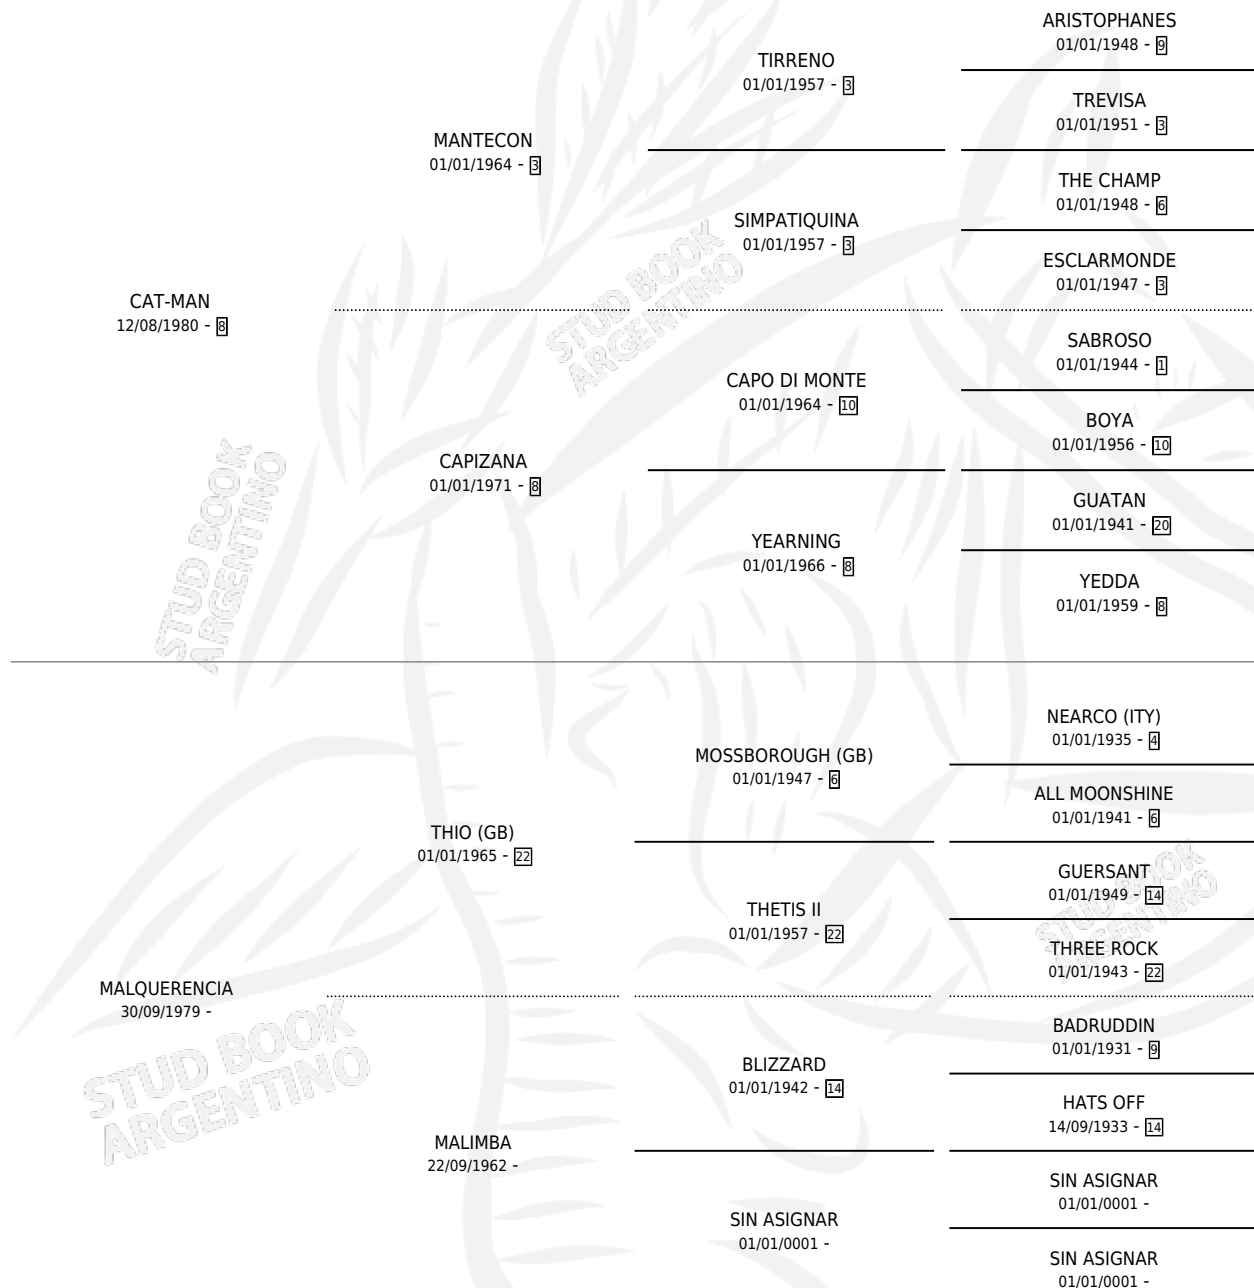

THIO CAT

por CAT-MAN y MALQUERENCIA por THIO (GB)

Argentina · Macho · Alazan · SP · 15/10/1992
Familia · Volumen 34

ESTADO

TIPIFICACIÓN SANGUÍNEA	X
TIPIFICACIÓN POR ADN	X
PASAPORTE	X
IDENTIFICACIÓN POR MICROCHIP	X
REPRODUCTOR	X

Lugar de nacimiento: Ilusion

Criador: Merlo Abel Agustin

PEDIGREE

THIO CAT

Datos oficiales del Stud Book Argentino

Documento generado el 11/05/2026

studbook.org.ar