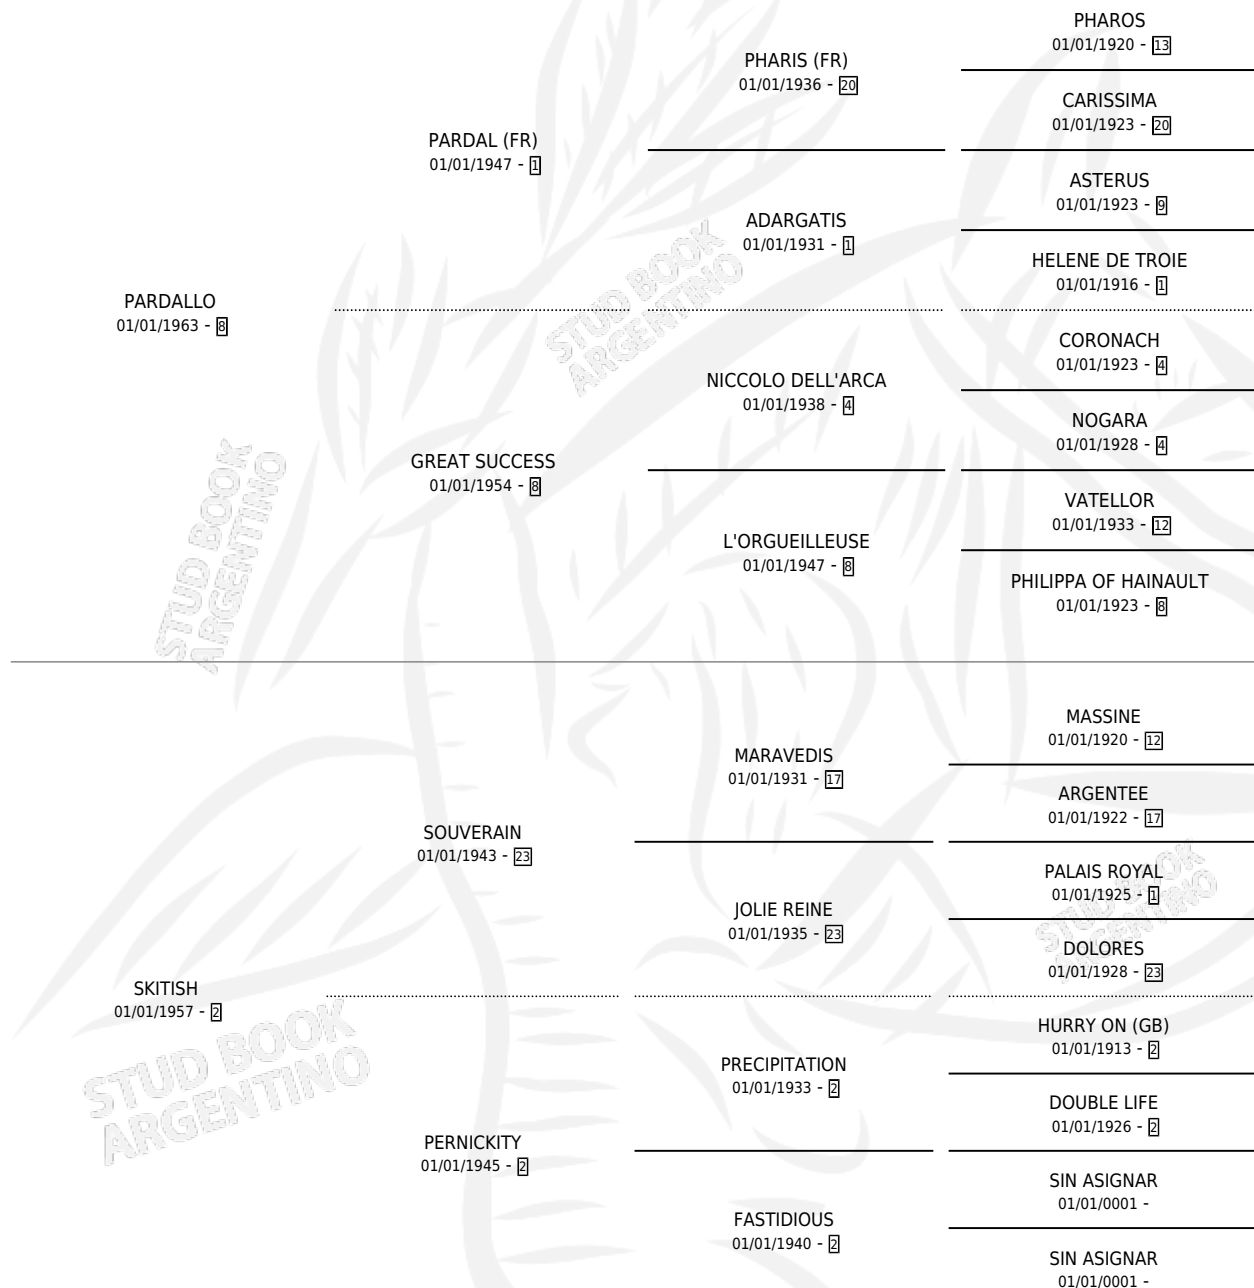

SKINNER

por **PARDALLO** y **SKITISH** por **SOVERAIN**

Argentina · Macho · Zaino Colorado · SP · 17/10/1971
Familia 2-e · Volumen 27

ESTADO

TIPIFICACIÓN SANGUÍNEA	X
TIPIFICACIÓN POR ADN	X
PASAPORTE	X
IDENTIFICACIÓN POR MICROCHIP	X
REPRODUCTOR	✓

Lugar de nacimiento: Campo particular

Criador: El Chañar

~

HIJOS

	MACHOS	HEMBRAS
75 NACIERON	30	44
8 CORRIERON	5	3
5 GANARON	3	2
0 GANADORES CL	0 GANADORES GR	0 GANADORES G1

PEDIGREE

SERVICIOS PADRILLO

TEMPORADA	HARAS	SERVICIO	NAC.	EFFECTIVIDAD
0	IMPORTADO EN VIENTRE	23	16	69.57 %