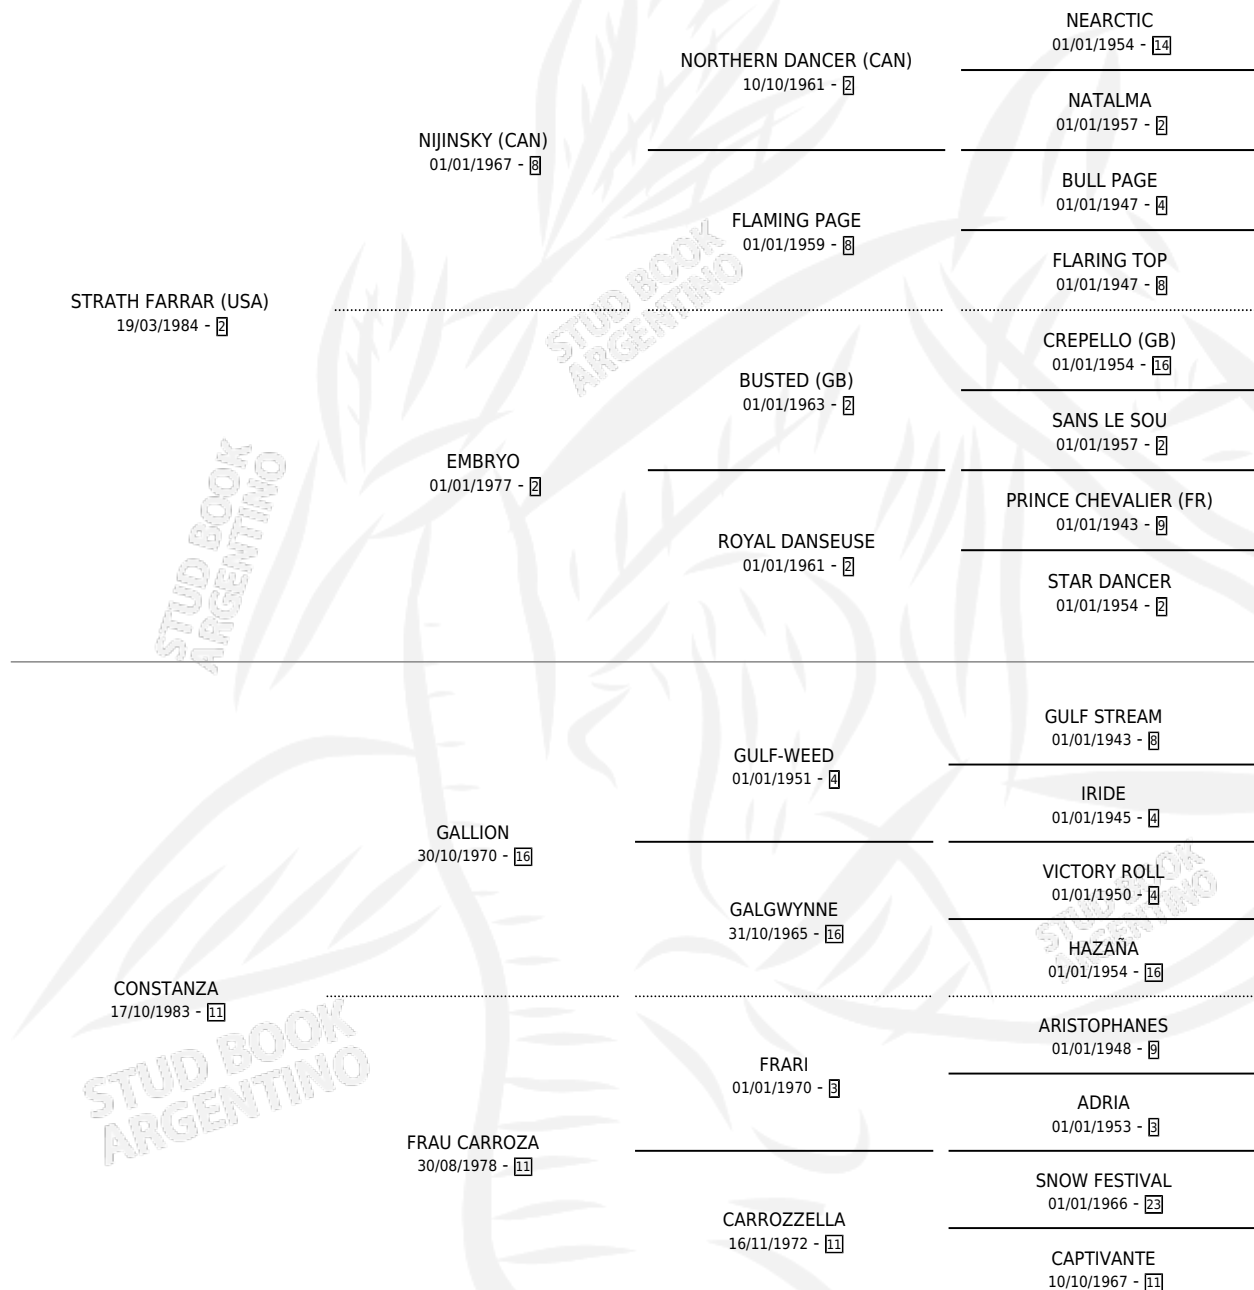

DON COSTANZO

por STRATH FARRAR (USA) y CONSTANZA por GALLION

Argentina · Macho · Zaino Doradillo · SP · 26/10/1992
Familia 11 · Volumen 34

ESTADO

TIPIFICACIÓN SANGUÍNEA	X
TIPIFICACIÓN POR ADN	X
PASAPORTE	X
IDENTIFICACIÓN POR MICROCHIP	X
REPRODUCTOR	X

Lugar de nacimiento: Don Luis Toro

Criador: Sin dato

PEDIGREE

CAMPAÑA

Solo carreras oficiales de Argentina

POR EDAD

EDAD	CC	1°	2°	3°	4°	5°	NP	CLC	CLG	CLCG1	CLGG1	IMPORTE	GANANCIA / CC
3 AÑOS	4	1	0	0	1	0	2	0	0	0	0	\$5,076	\$1,269
4 AÑOS	1	0	0	0	0	0	1	0	0	0	0	\$0	\$0
TOTALES	5	1	0	0	1	0	3	0	0	0	0	\$5,076	\$1,015
%		20.0%	0.0%	0.0%	20.0%	0.0%	60.0%	0.0%	0.0%	0.0%	0.0%		