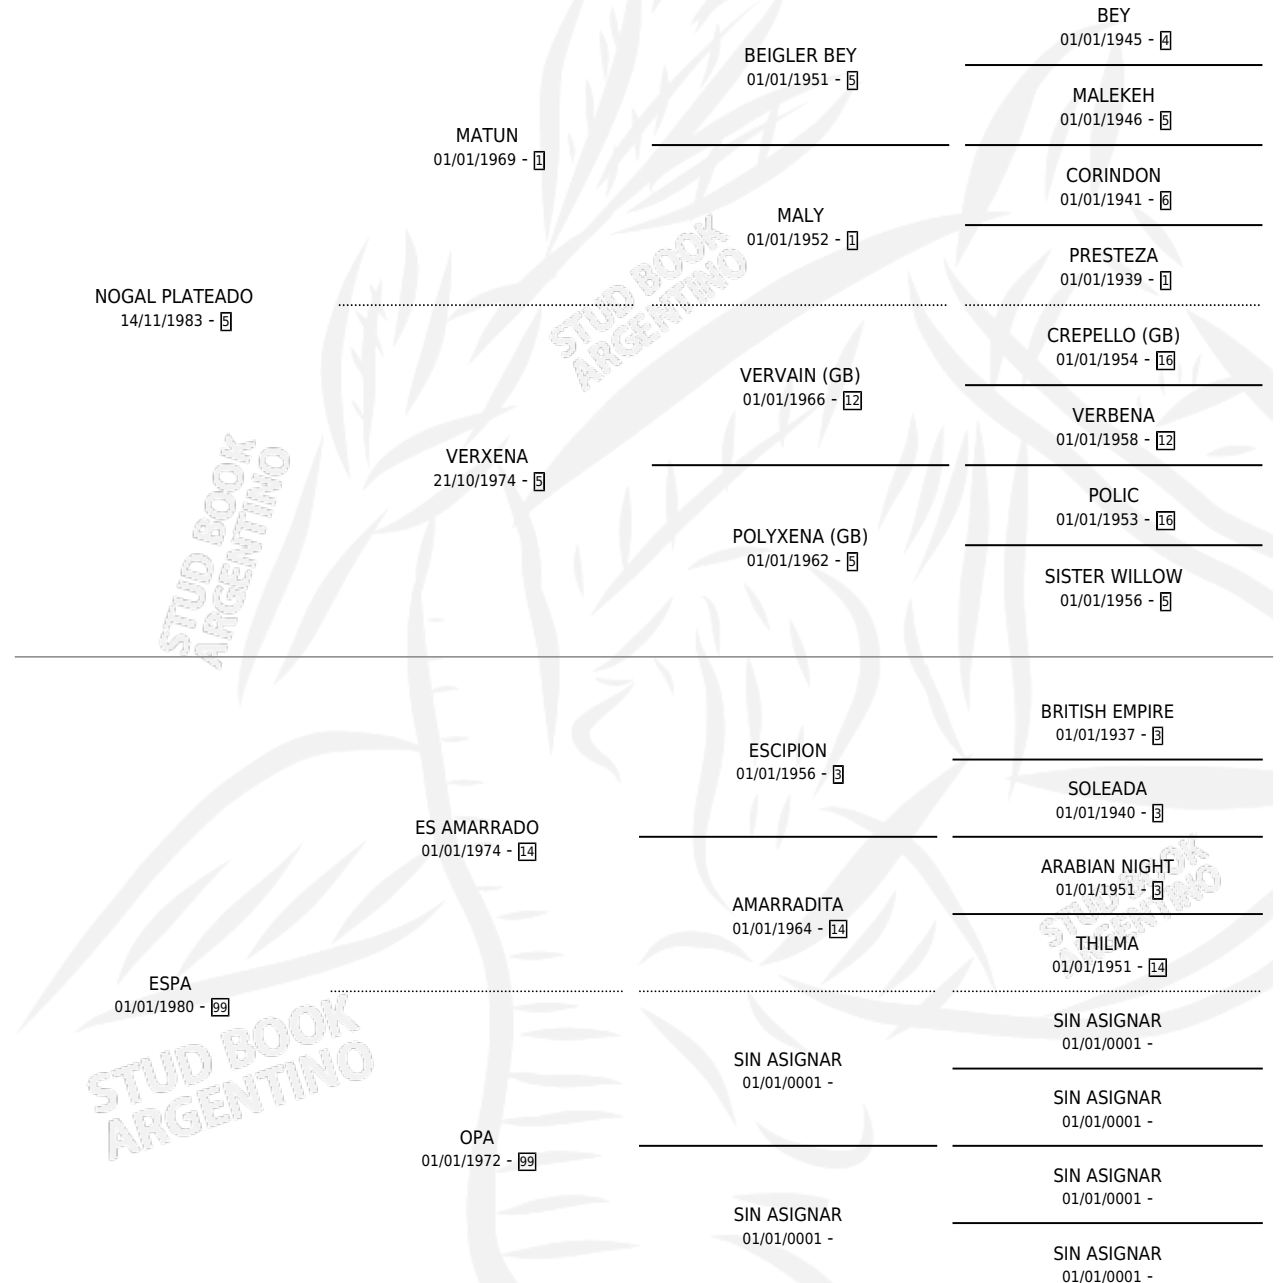

CHINA PLATEADA

por NOGAL PLATEADO y ESPA por ES AMARRADO

Argentina · Hembra · Zaino · SP · 11/09/1992
Familia 99 · Volumen 34

ESTADO

TIPIFICACIÓN SANGUÍNEA	X
TIPIFICACIÓN POR ADN	X
PASAPORTE	X
IDENTIFICACIÓN POR MICROCHIP	X
REPRODUCTOR	X

Lugar de nacimiento: Las Nazarenas

Criador: Sin dato

PEDIGREE

CHINA PLATEADA

Datos oficiales del Stud Book Argentino

Documento generado el 06/05/2026

studbook.org.ar