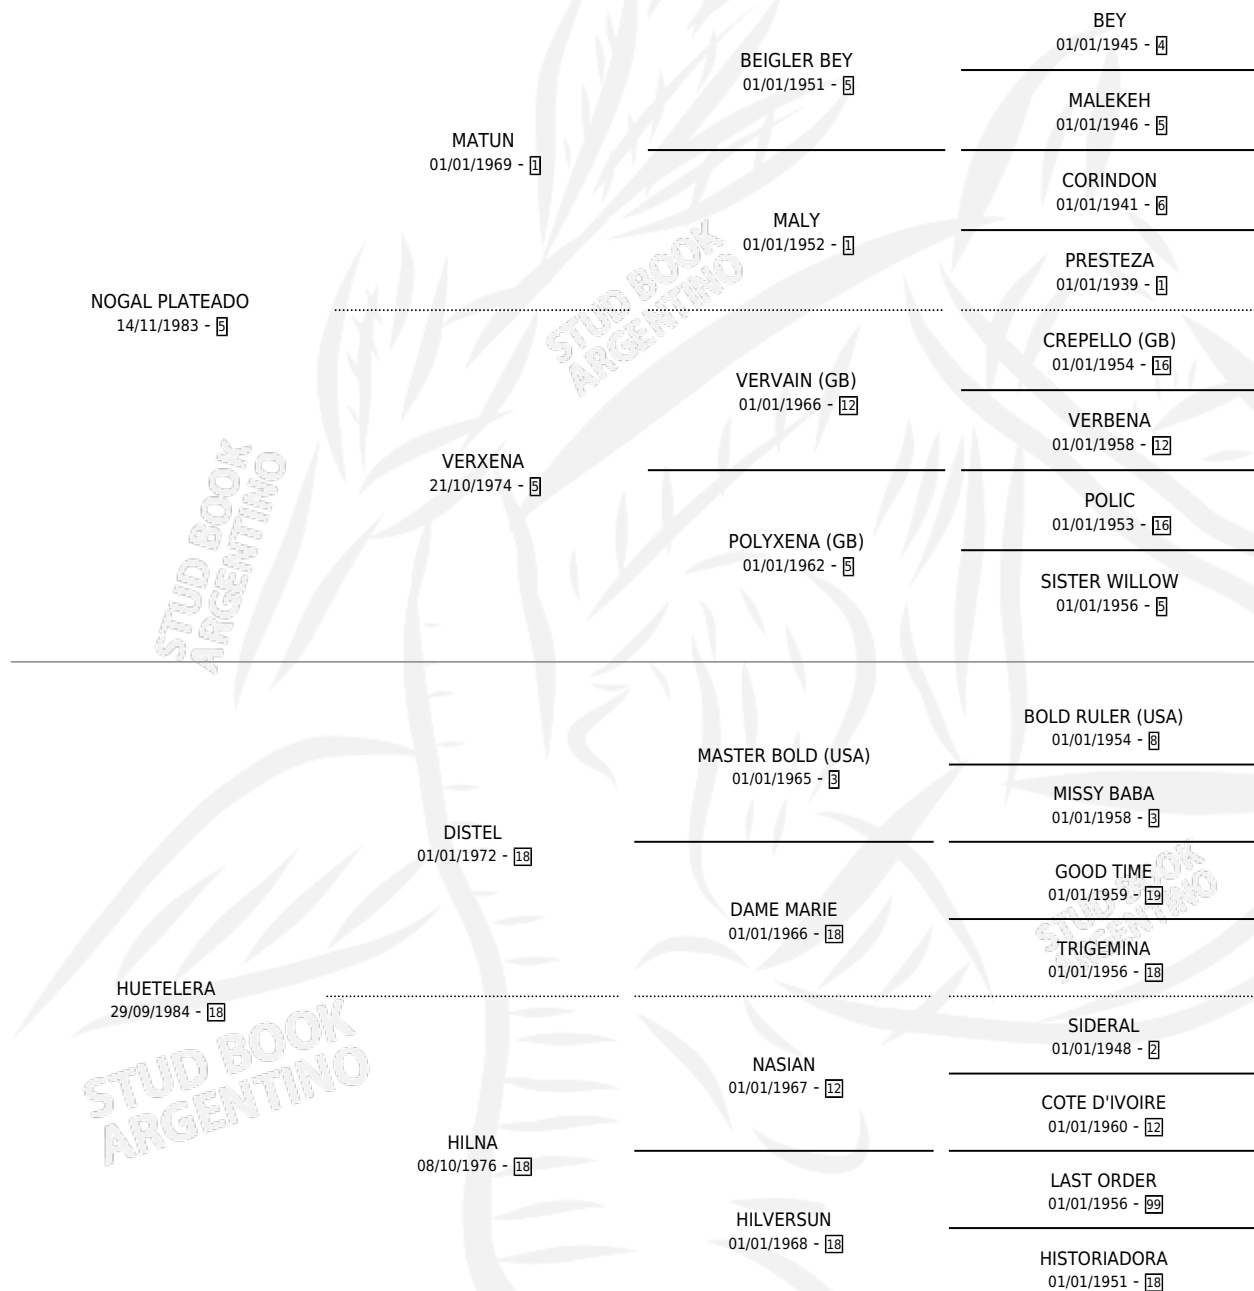

FLOR PLATEADA

por NOGAL PLATEADO y HUETELERA por DISTEL

Argentina · Hembra · Alazan · SP · 14/11/1992
Familia 18-a · Volumen 34

ESTADO

TIPIFICACIÓN SANGUÍNEA	X
TIPIFICACIÓN POR ADN	X
PASAPORTE	X
IDENTIFICACIÓN POR MICROCHIP	X
REPRODUCTOR	X

Lugar de nacimiento: Las Nazarenas

Criador: Sin dato

PEDIGREE