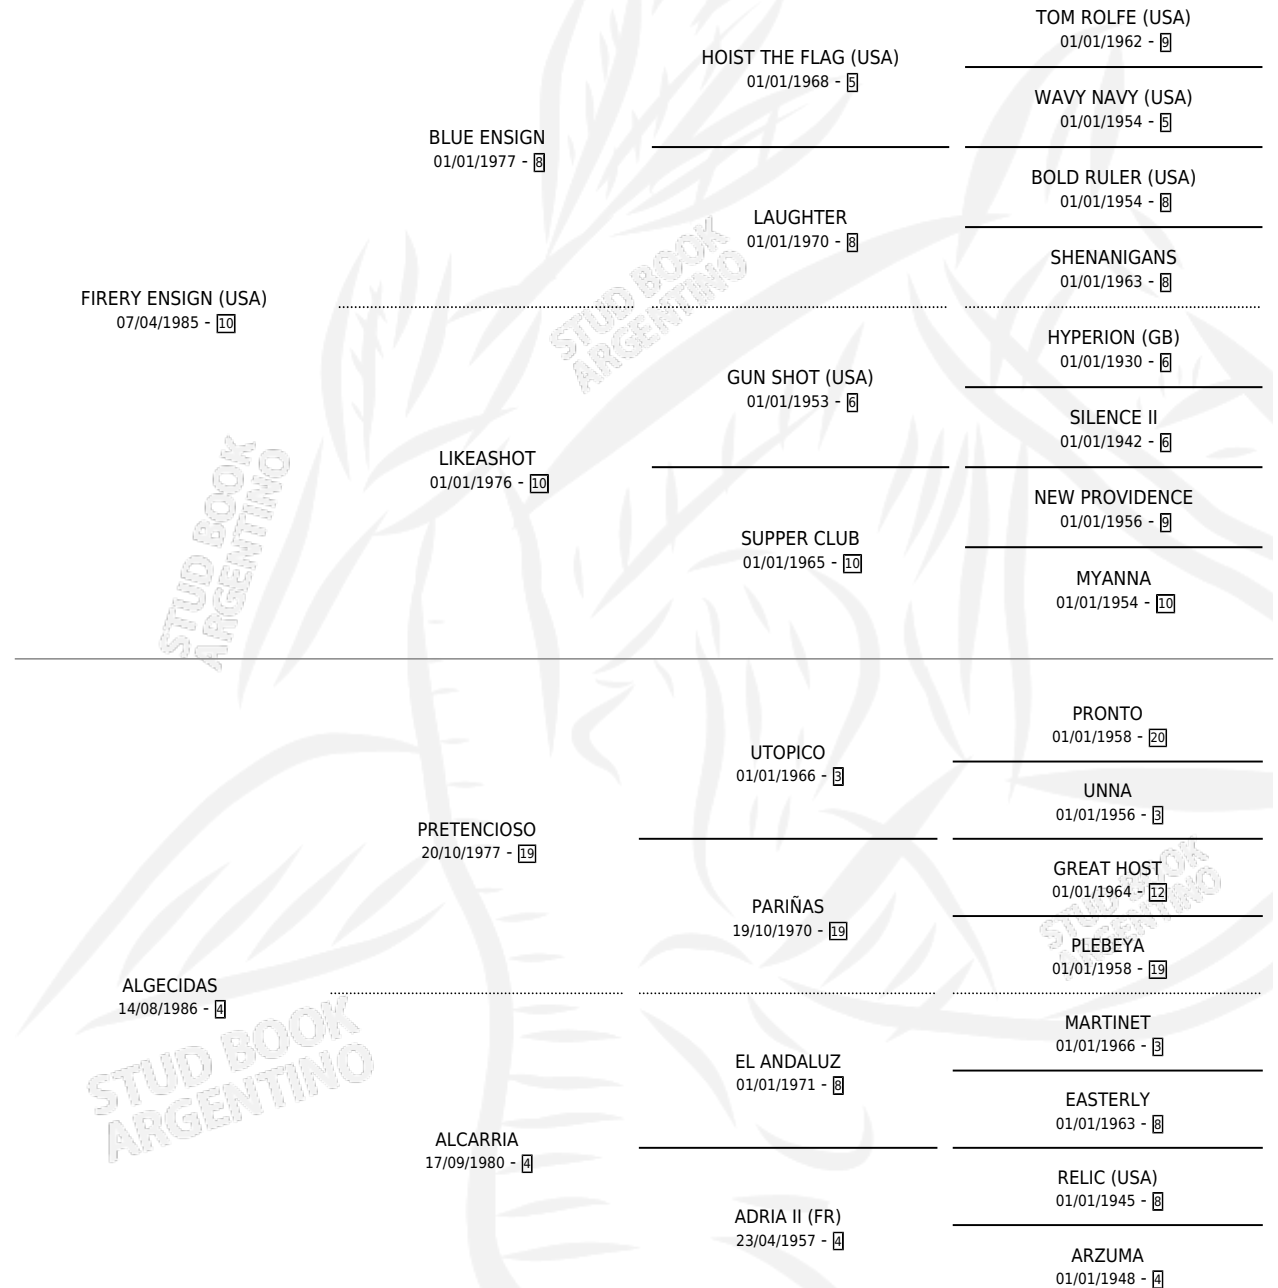

ARABIS

por **FIRERY ENSIGN (USA)** y **ALGECIDAS** por **PRETENCIOSO**

Argentina · Hembra · Tordillo · SP · 06/10/1992
Familia 4-j · Volumen 34

ESTADO

TIPIFICACIÓN SANGUÍNEA	✓
TIPIFICACIÓN POR ADN	X
PASAPORTE	X
IDENTIFICACIÓN POR MICROCHIP	X
REPRODUCTOR	✓

Lugar de nacimiento: Las Ortigas
Criador: Las Ortigas

~

HIJOS

	MACHOS	HEMBRAS
2 NACIERON	2	0
SIN ACTUACIONES		

PEDIGREE

CAMPAÑA

Solo carreras oficiales de Argentina

POR EDAD

Ganadora de 2 carreras en La Plata - \$10,194, a los 5 años.

POR DISTANCIA

HIPODROMO	CC	1°	2°	3°	4°	5°	NP	CLC	CLG	CLCG1	CLGG1	IMPORTE
PALERMO	4	0	0	0	0	0	4	0	0	0	0	\$0
1100 MTS	1	0	0	0	0	0	1	0	0	0	0	\$0
1200 MTS	3	0	0	0	0	0	3	0	0	0	0	\$0
LA PLATA	14	2	2	2	1	0	7	0	0	0	0	\$10,194
1100 MTS	7	2	1	1	1	0	2	0	0	0	0	\$9,002
1300 MTS	2	0	0	0	0	0	2	0	0	0	0	\$0
1400 MTS	2	0	0	0	0	0	2	0	0	0	0	\$0
1000 MTS	2	0	1	1	0	0	0	0	0	0	0	\$1,192
1600 MTS	1	0	0	0	0	0	1	0	0	0	0	\$0
SAN ISIDRO	2	0	0	0	0	0	2	0	0	0	0	\$0
1200 MTS	1	0	0	0	0	0	1	0	0	0	0	\$0
1000 MTS	1	0	0	0	0	0	1	0	0	0	0	\$0