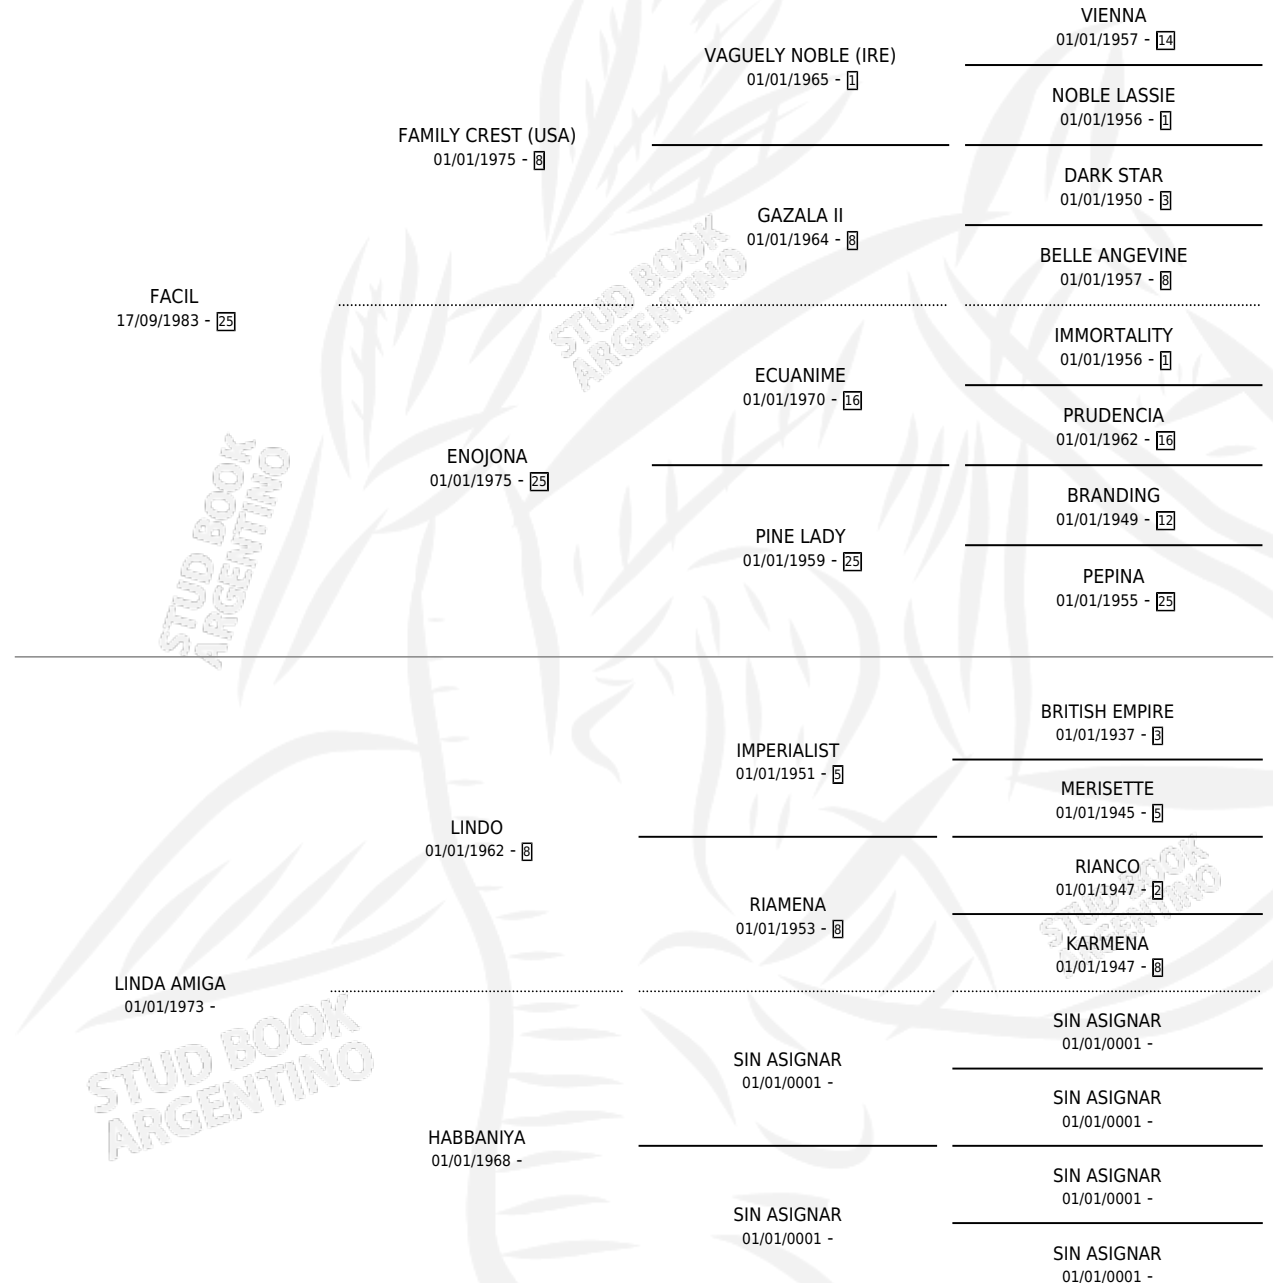

MIMOSA FA

por FACIL y LINDA AMIGA por LINDO

Argentina · Hembra · Alazan · SP · 04/11/1992
Familia · Volumen 34

ESTADO

TIPIFICACIÓN SANGUÍNEA	X
TIPIFICACIÓN POR ADN	X
PASAPORTE	X
IDENTIFICACIÓN POR MICROCHIP	X
REPRODUCTOR	X

Lugar de nacimiento: La Dominga

Criador: Sin dato

PEDIGREE

MIMOSA FA

Datos oficiales del Stud Book Argentino

Documento generado el 12/05/2026

studbook.org.ar