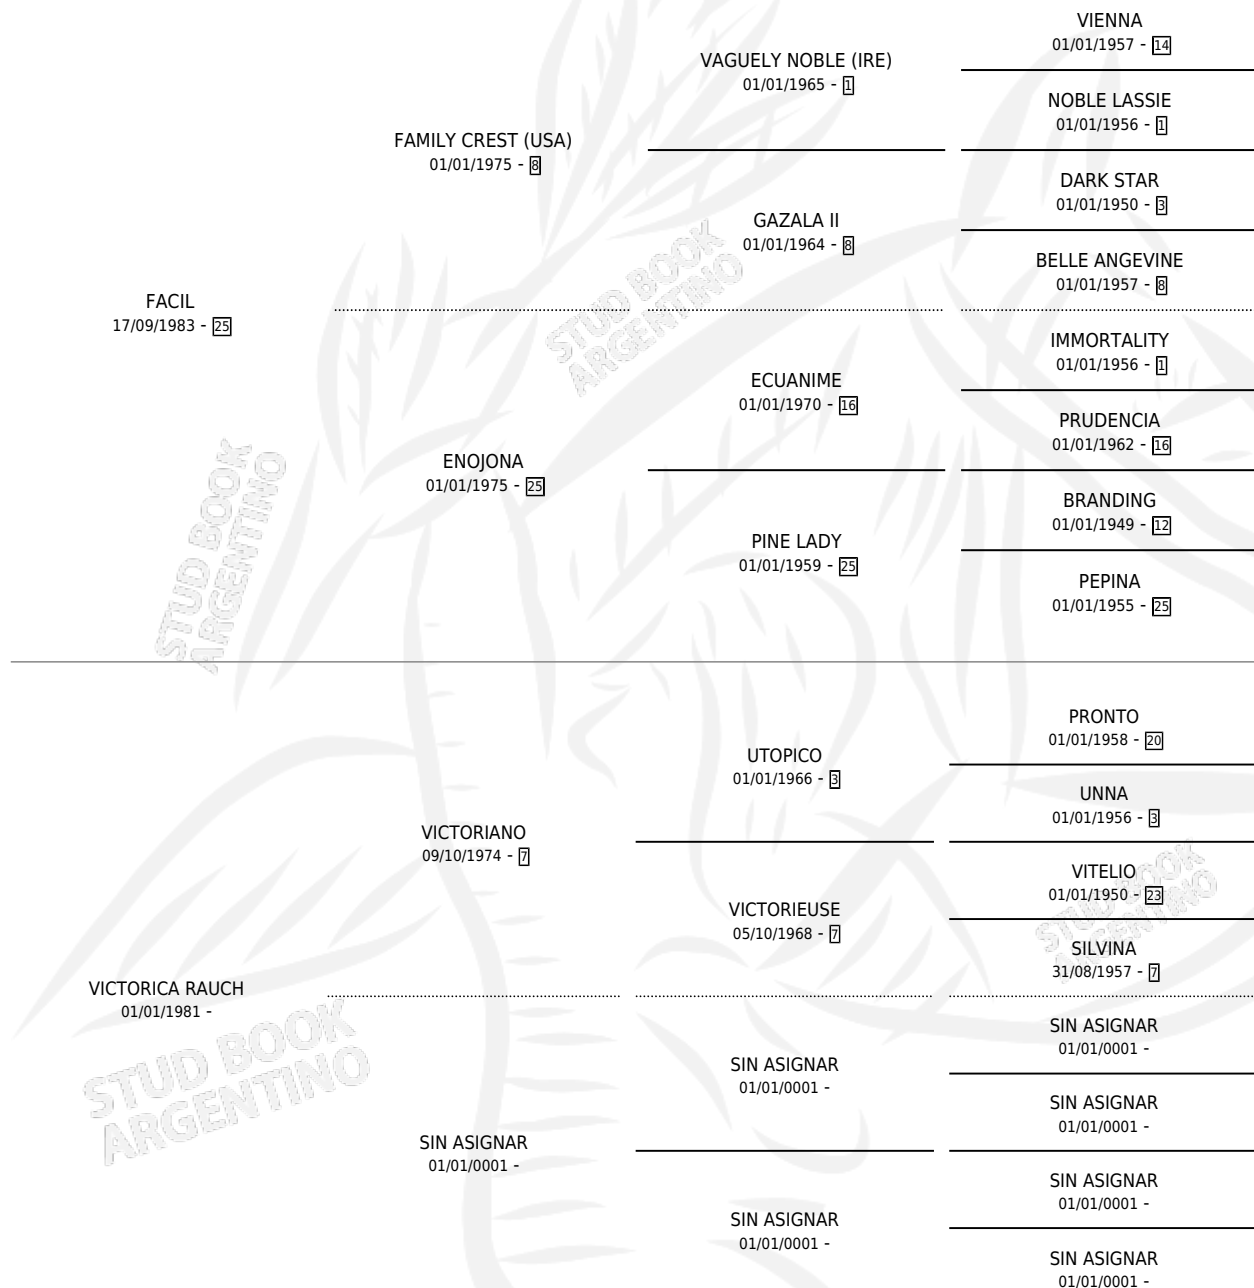

MERCENARIO FA

por **FACIL** y **VICTORICA RAUCH** por **VICTORIANO**

Argentina · Macho · Zaino · SP · 12/11/1992
Familia · Volumen 34

ESTADO

TIPIFICACIÓN SANGUÍNEA	X
TIPIFICACIÓN POR ADN	X
PASAPORTE	X
IDENTIFICACIÓN POR MICROCHIP	X
REPRODUCTOR	X

Lugar de nacimiento: La Dominga

Criador: Sin dato

PEDIGREE

MERCENARIO FA

Datos oficiales del Stud Book Argentino

Documento generado el 15/05/2026

studbook.org.ar