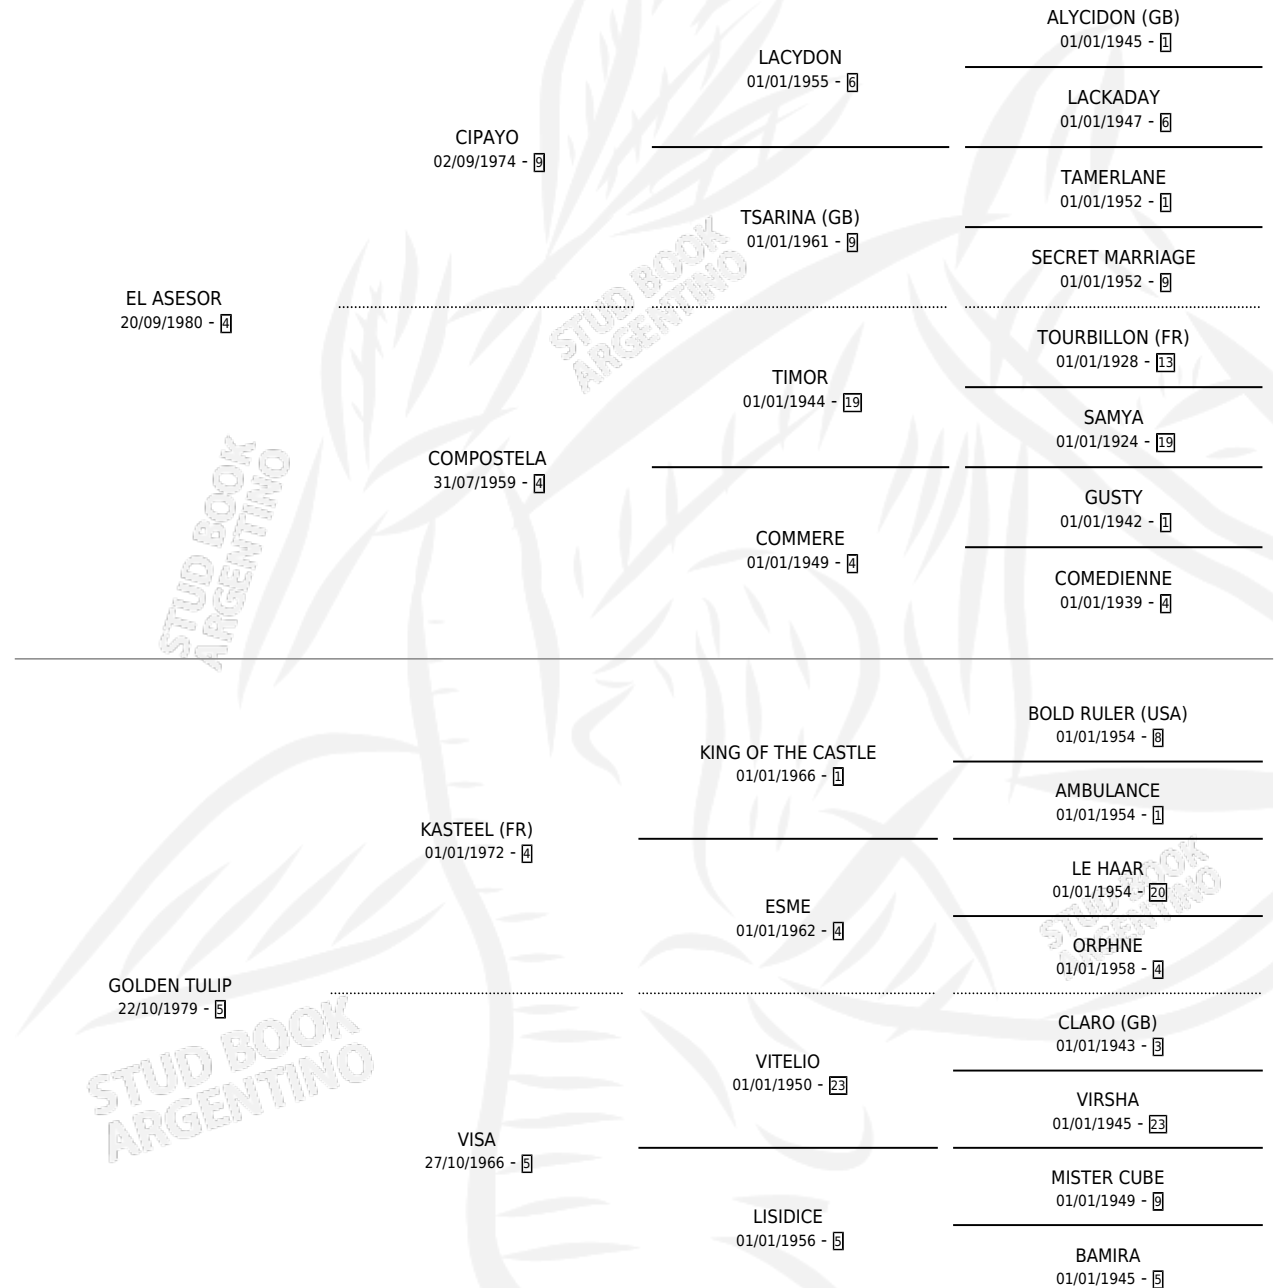

GOLDEN SPOT

por EL ASESOR y GOLDEN TULIP por KASTEEL (FR)

Argentina · Hembra · Zaino · SP · 09/10/1992
Familia 5-e · Volumen 34

ESTADO

TIPIFICACIÓN SANGUÍNEA	X
TIPIFICACIÓN POR ADN	X
PASAPORTE	X
IDENTIFICACIÓN POR MICROCHIP	X
REPRODUCTOR	X

Lugar de nacimiento: Congreve

Criador: Sin dato

PEDIGREE

CAMPAÑA

Solo carreras oficiales de Argentina

POR EDAD

EDAD	CC	1°	2°	3°	4°	5°	NP	CLC	CLG	CLCG1	CLGG1	IMPORTE	GANANCIA / CC
3 AÑOS	1	0	0	0	0	0	1	0	0	0	0	\$0	\$0
4 AÑOS	7	0	0	0	1	0	6	0	0	0	0	\$300	\$43
TOTALES	8	0	0	0	1	0	7	0	0	0	0	\$300	\$38
%		0.0%	0.0%	0.0%	12.5%	0.0%	87.5%	0.0%	0.0%	0.0%	0.0%		