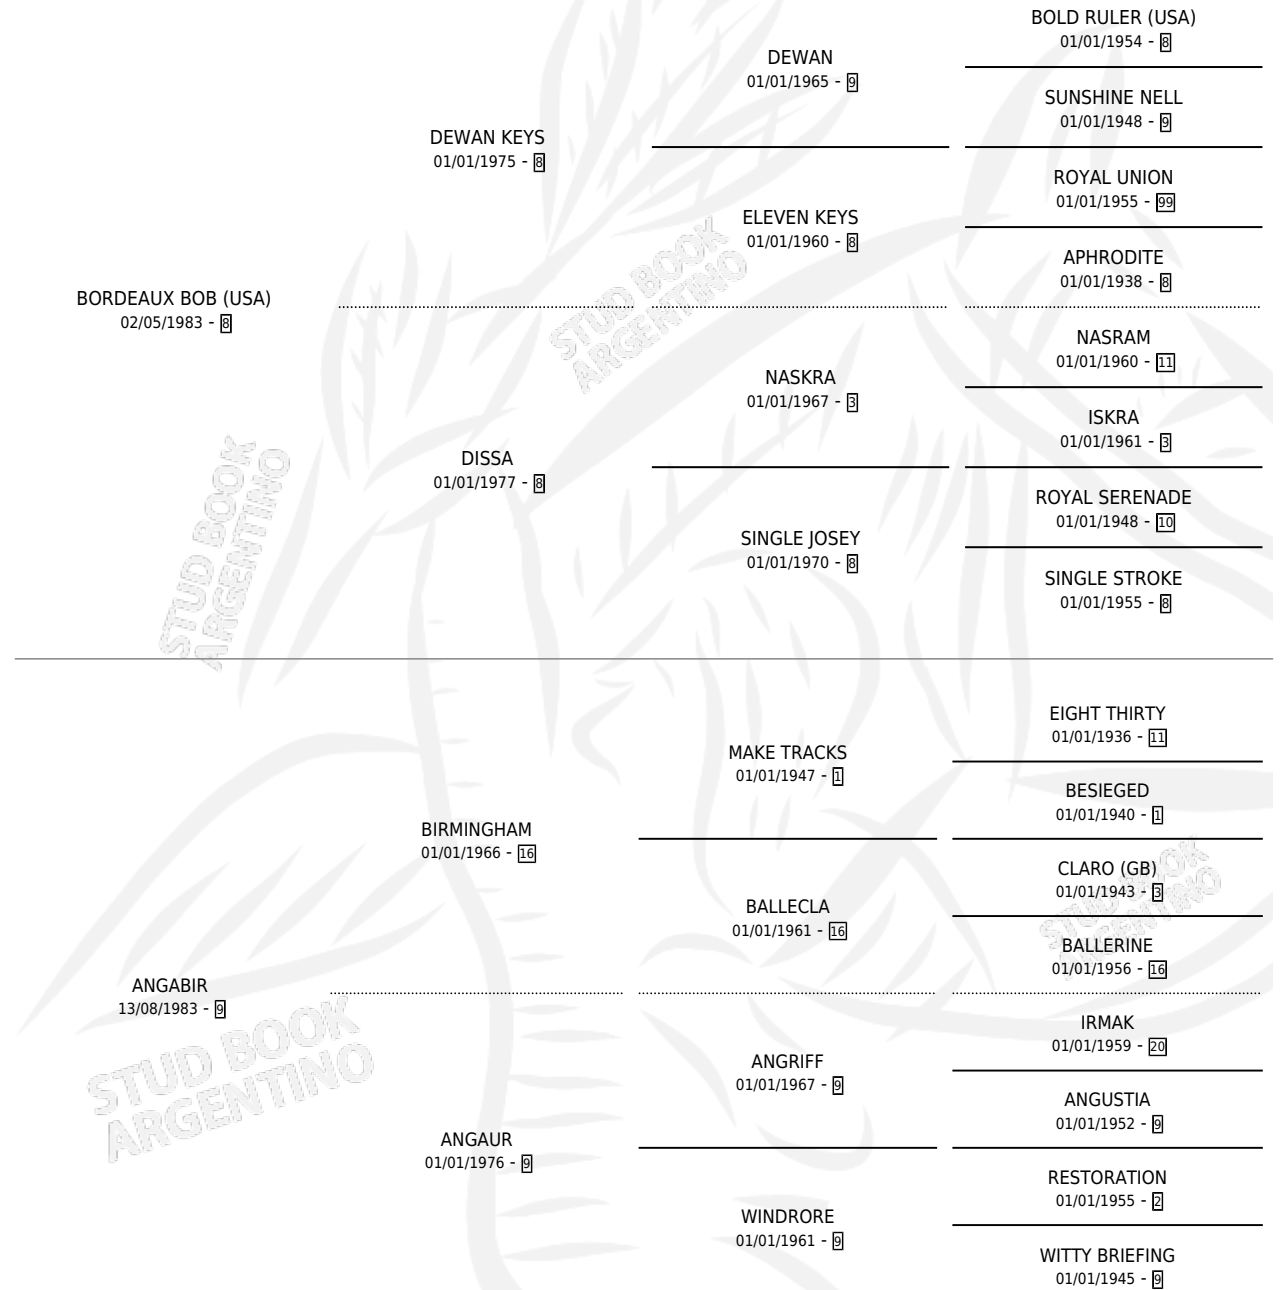

BORDEAUX BIR

por **BORDEAUX BOB (USA)** y **ANGABIR** por **BIRMINGHAM**

Argentina · Hembra · Alazan Tostado · SP · 02/11/1992
Familia 9 · Volumen 34

ESTADO

TIPIFICACIÓN SANGUÍNEA	X
TIPIFICACIÓN POR ADN	X
PASAPORTE	X
IDENTIFICACIÓN POR MICROCHIP	X
REPRODUCTOR	✓

Lugar de nacimiento: Dilu

Criador: Sin dato

PEDIGREE

CAMPAÑA

Solo carreras oficiales de Argentina

POR EDAD

EDAD	CC	1°	2°	3°	4°	5°	NP	CLC	CLG	CLCG1	CLGG1	IMPORTE	GANANCIA / CC
5 AÑOS	5	0	0	0	0	1	4	0	0	0	0	\$136	\$27
TOTALES	5	0	0	0	0	1	4	0	0	0	0	\$136	\$27
%		0.0%	0.0%	0.0%	0.0%	20.0%	80.0%	0.0%	0.0%	0.0%	0.0%		