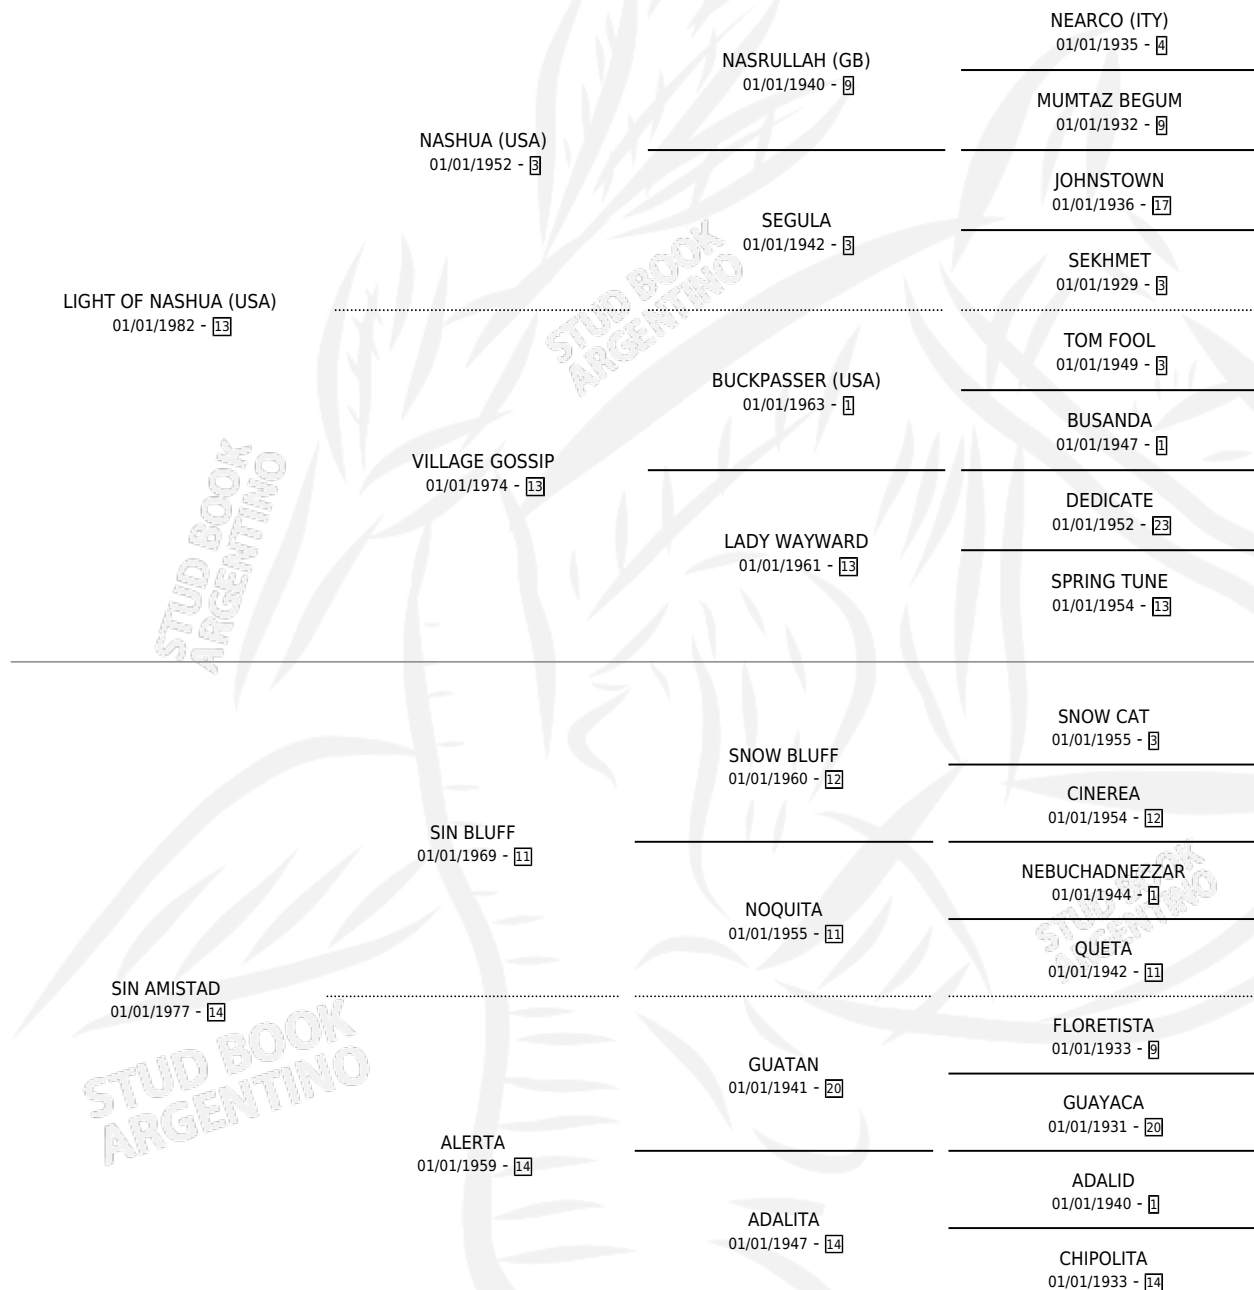

SINFONICA LUZ

por LIGHT OF NASHUA (USA) y SIN AMISTAD por SIN BLUFF

Argentina · Hembra · Zaino · SP · 23/10/1992
Familia 14 · Volumen 34

ESTADO

TIPIFICACIÓN SANGUÍNEA	✓
TIPIFICACIÓN POR ADN	✓
PASAPORTE	X
IDENTIFICACIÓN POR MICROCHIP	X
REPRODUCTOR	✓

Lugar de nacimiento: Vikeda
Criador: Sin dato

~

HIJOS

	MACHOS	HEMBRAS
4 NACIERON	3	1
3 CORRIERON	2	1
1 GANARON	1	0
0 GANADORES CL	0 GANADORES GR	0 GANADORES G1

PEDIGREE

CAMPAÑA

Solo carreras oficiales de Argentina