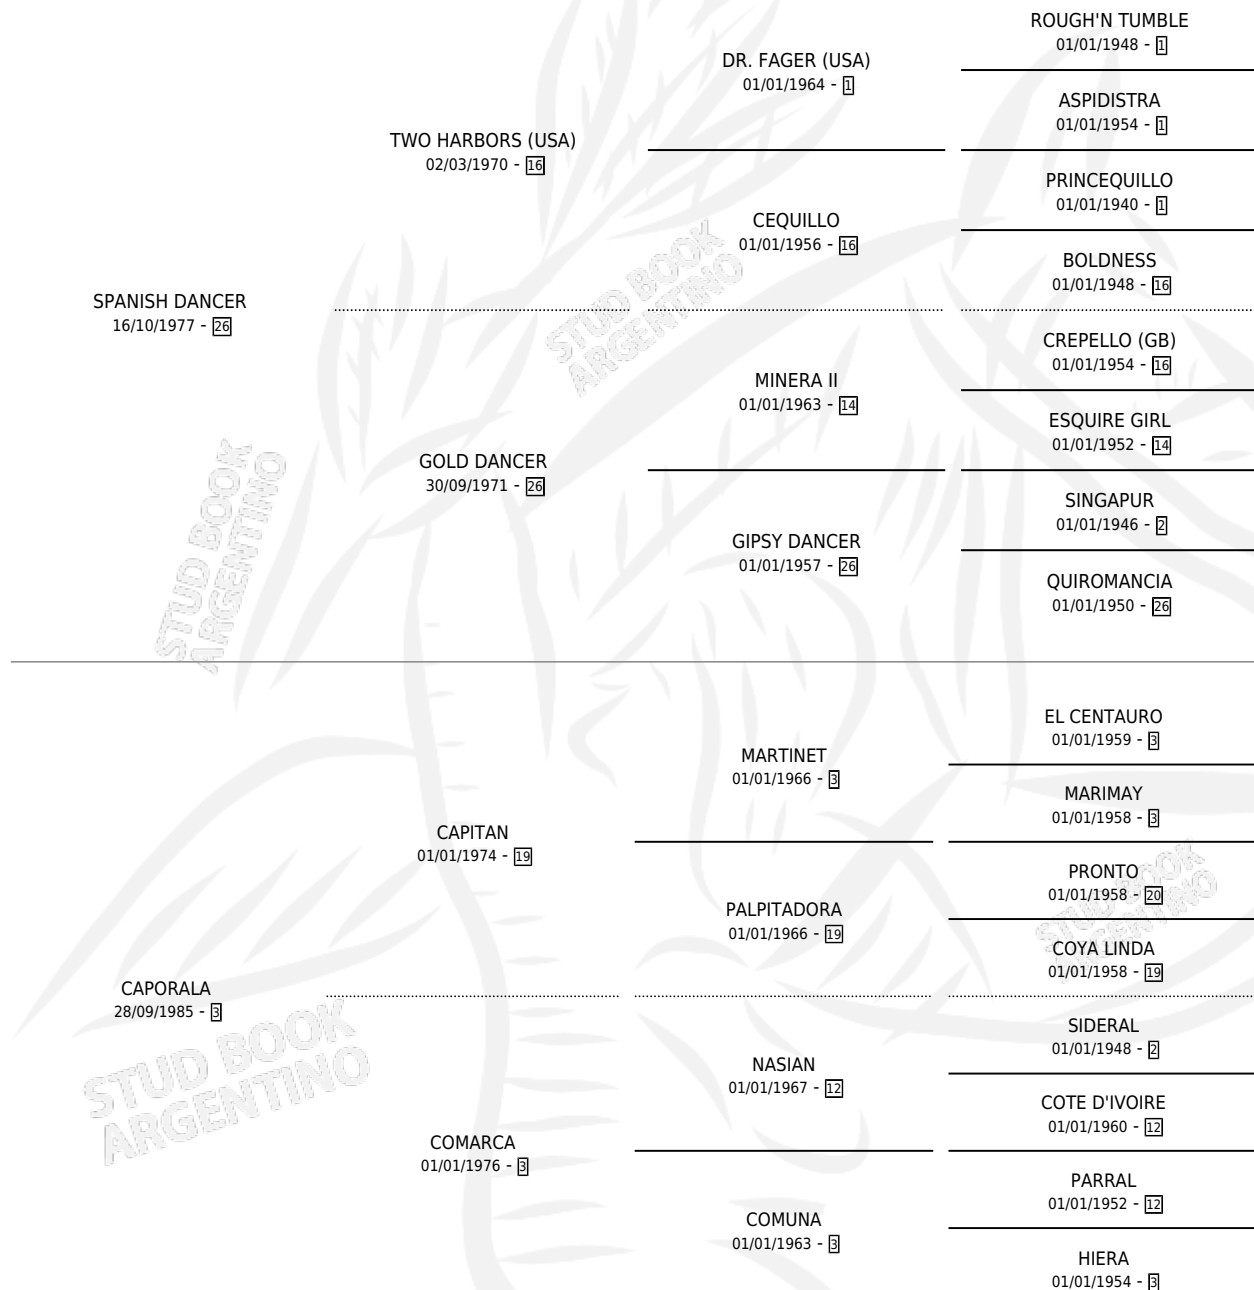

CAPERUCITA SPA

por SPANISH DANCER y CAPORALA por CAPITAN

Argentina · Hembra · Zaino · SP · 08/11/1992
Familia 3-i · Volumen 34

ESTADO

TIPIFICACIÓN SANGUÍNEA	✓
TIPIFICACIÓN POR ADN	✓
PASAPORTE	X
IDENTIFICACIÓN POR MICROCHIP	X
REPRODUCTOR	✓

Lugar de nacimiento: Vikeda

Criador: Sin dato

~

HIJOS

	MACHOS	HEMBRAS
3 NACIERON	1	2
1 CORRIERON	0	1
1 GANARON	0	1
0 GANADORES CL	0 GANADORES GR	0 GANADORES G1

PEDIGREE

S

mientos 3 / Efectividad 37.50%

PADRILLO	PRODUCTO	CRIADOR	1ER SERVICIO	ÚLTIMO SERVICIO
MASNOU FITZ	Ø		16/10/2007	20/10/2007
CAPERUCITA SPA	ANIMADA LLERS (H ZC, 03/10/2007)	SIN DATO	14/10/2006	15/10/2006
Datos oficiales del Stud Book Argentino SILBIDO TOSS Documento generado el 11/05/2026	Ø		11/11/2005	13/11/2005
HITCHCOCK WOODS (USA)	Ø		09/10/2002	11/10/2002
studbook.org.ar	Ø		02/12/2001	05/12/2001
HITCHCOCK WOODS (USA)	Ø		02/12/2001	05/12/2001
HITCHCOCK WOODS (USA)	ATREVIDA HIT (H ZC, 17/11/2001)	SIN DATO	27/11/2000	06/12/2000
CATSKILL (USA)	TITO CAT (M Z, 21/09/2000)	SIN DATO	11/10/1999	13/10/1999
CATSKILL (USA)	Ø		11/11/1998	12/12/1998