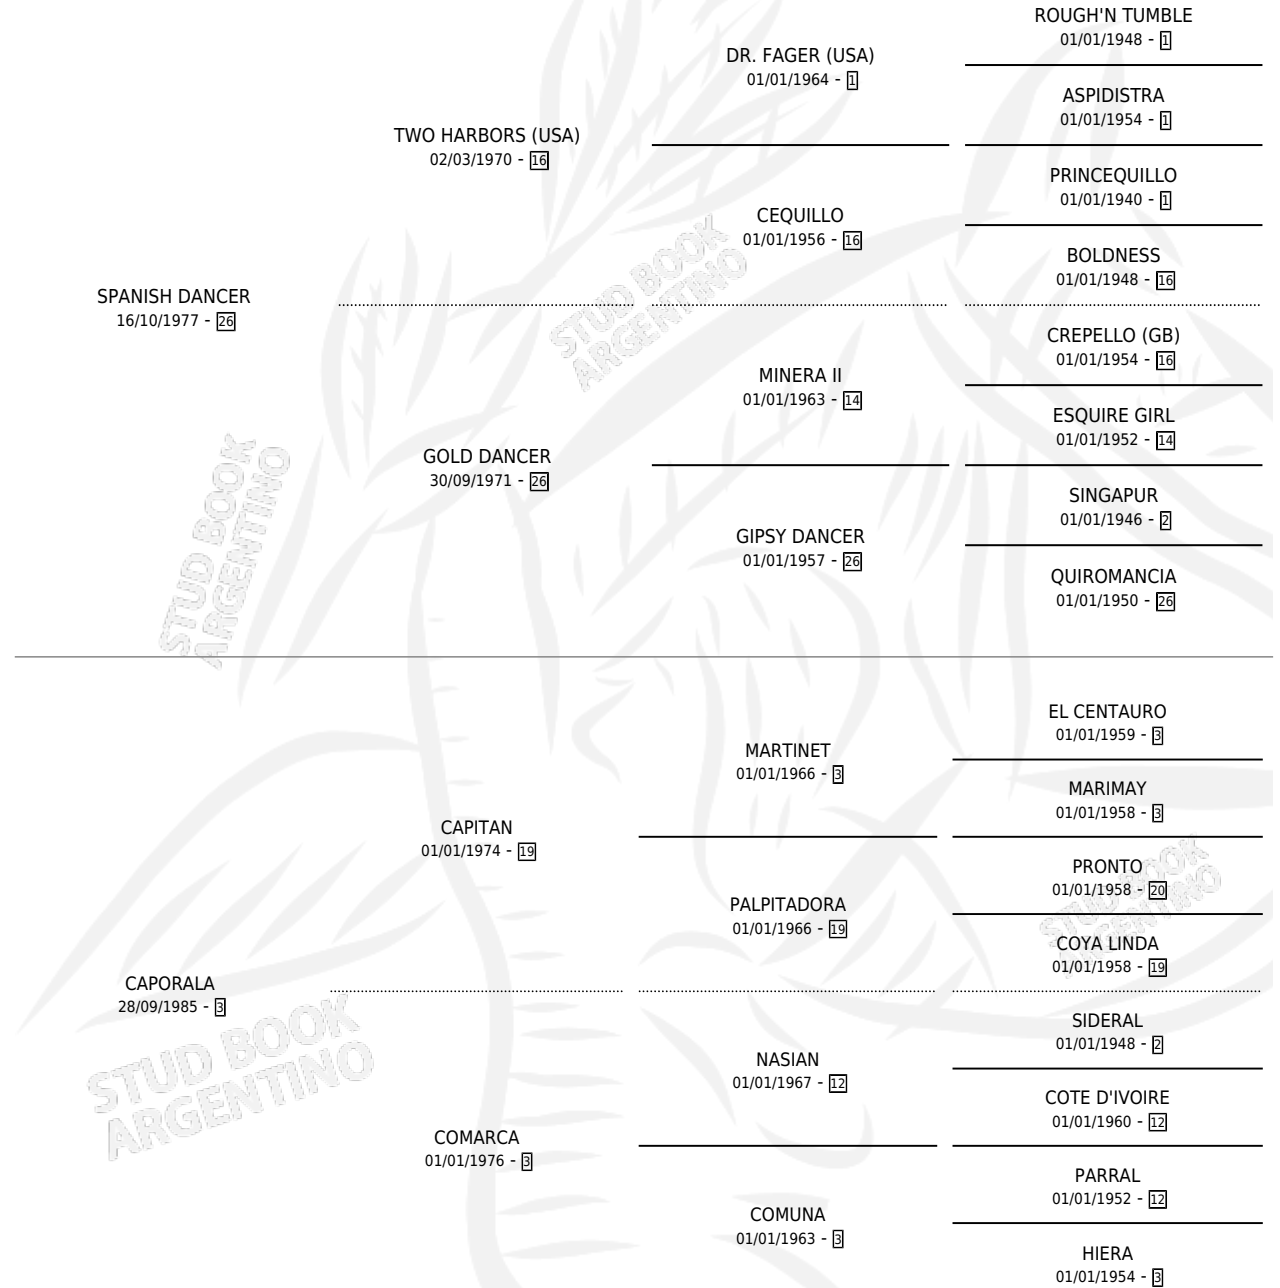

CAPERUCITA SPA

por SPANISH DANCER y CAPORALA por CAPITAN

Argentina · Hembra · Zaino · SP · 08/11/1992
Familia 3-i · Volumen 34

ESTADO

TIPIFICACIÓN SANGUÍNEA	✓
TIPIFICACIÓN POR ADN	✓
PASAPORTE	X
IDENTIFICACIÓN POR MICROCHIP	X
REPRODUCTOR	✓

Lugar de nacimiento: Vikeda

Criador: Sin dato

~

HIJOS

	MACHOS	HEMBRAS
3 NACIERON	1	2
1 CORRIERON	0	1
1 GANARON	0	1
0 GANADORES CL	0 GANADORES GR	0 GANADORES G1

PEDIGREE