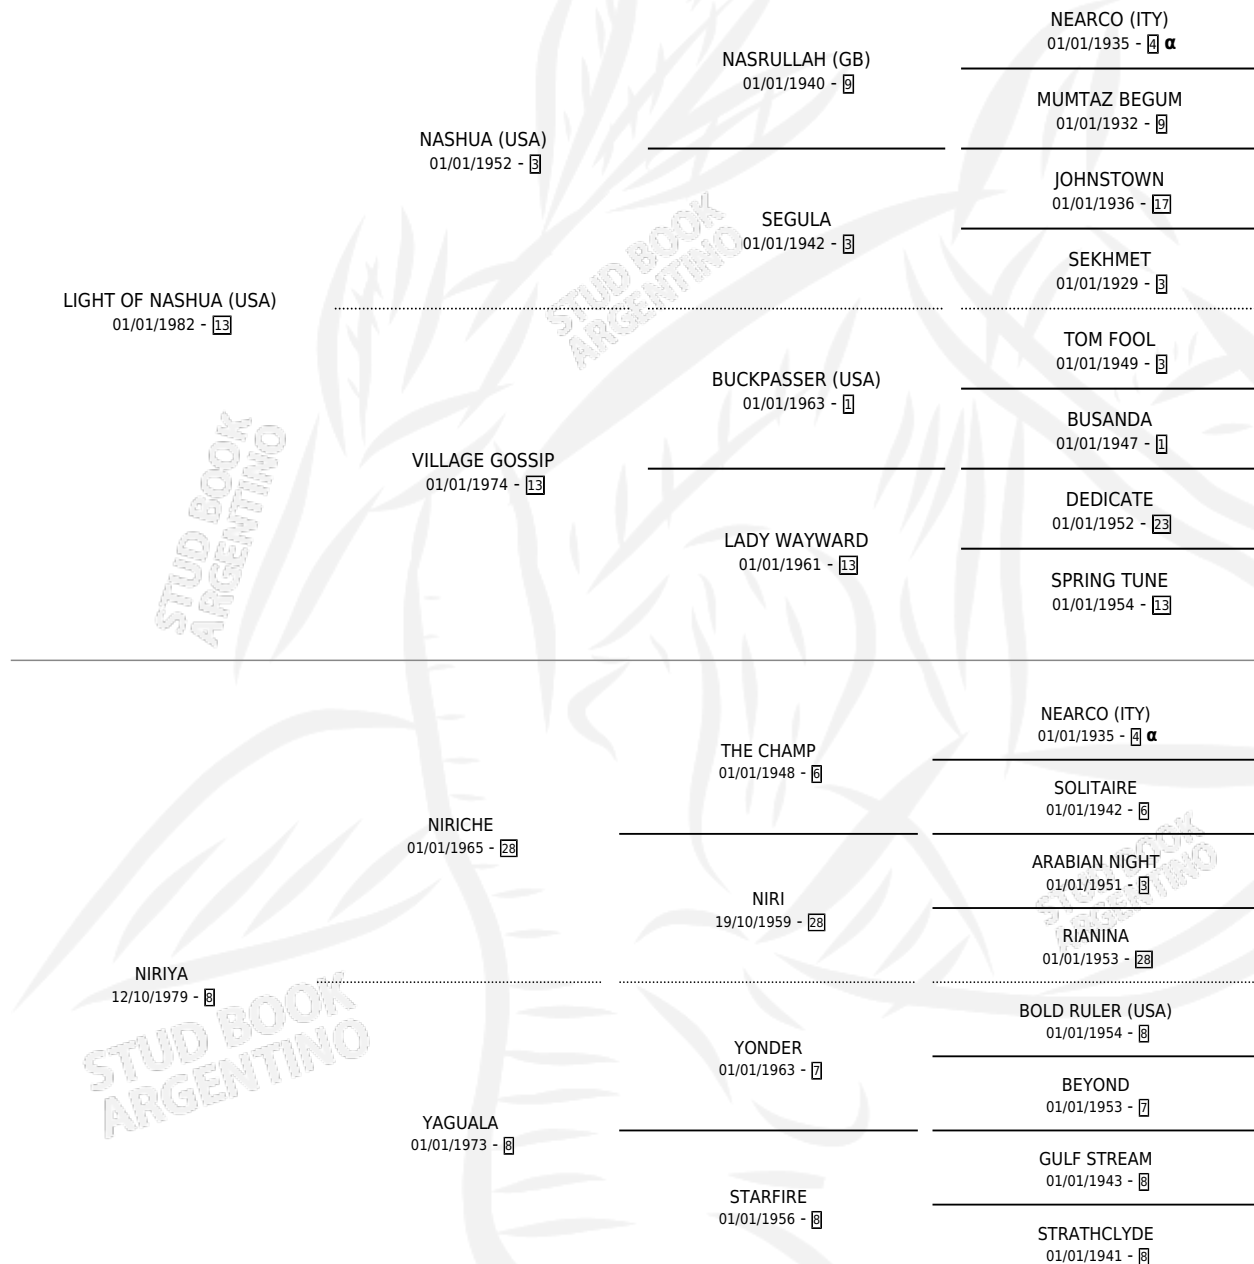

NIRVANA LUZ

por **LIGHT OF NASHUA (USA)** y **NIRIYA** por **NIRICHE**

Argentina · Hembra · Zaino Colorado · SP · 12/10/1992
Familia 8-d · Volumen 34

ESTADO

TIPIFICACIÓN SANGUÍNEA	✓
TIPIFICACIÓN POR ADN	X
PASAPORTE	X
IDENTIFICACIÓN POR MICROCHIP	X
REPRODUCTOR	✓

Lugar de nacimiento: Vikeda

Criador: Sin dato

~

HIJOS

	MACHOS	HEMBRAS
2 NACIERON	2	0
1 CORRIERON	1	0
1 GANARON	1	0
0 GANADORES CL	0 GANADORES GR	0 GANADORES G1

PEDIGREE

INBREEDING : α

CAMPAÑA

Solo carreras oficiales de Argentina

POR EDAD

EDAD	CC	1°	2°	3°	4°	5°	NP	CLC	CLG	CLCG1	CLGG1	IMPORTE	GANANCIA / CC
3 AÑOS	4	0	1	0	0	2	1	0	0	0	0	\$2,918	\$730
4 AÑOS	4	0	1	0	0	1	2	0	0	0	0	\$1,620	\$405
TOTALES	8	0	2	0	0	3	3	0	0	0	0	\$4,538	\$567
%		0.0%	25.0%	0.0%	0.0%	37.5%	37.5%	0.0%	0.0%	0.0%	0.0%		

Placés en San Isidro en 8 carreras disputadas.

POR DISTANCIA

HIPODROMO	CC	1°	2°	3°	4°	5°	NP	CLC	CLG	CLCG1	CLGG1	IMPORTE
SAN ISIDRO	5	0	2	0	0	2	1	0	0	0	0	\$4,538
1000 MTS	4	0	1	0	0	2	1	0	0	0	0	\$2,318
1100 MTS	1	0	1	0	0	0	0	0	0	0	0	\$2,220
PALERMO	3	0	0	0	0	1	2	0	0	0	0	\$0
1200 MTS	2	0	0	0	0	0	2	0	0	0	0	\$0
1000 MTS	1	0	0	0	0	1	0	0	0	0	0	\$0