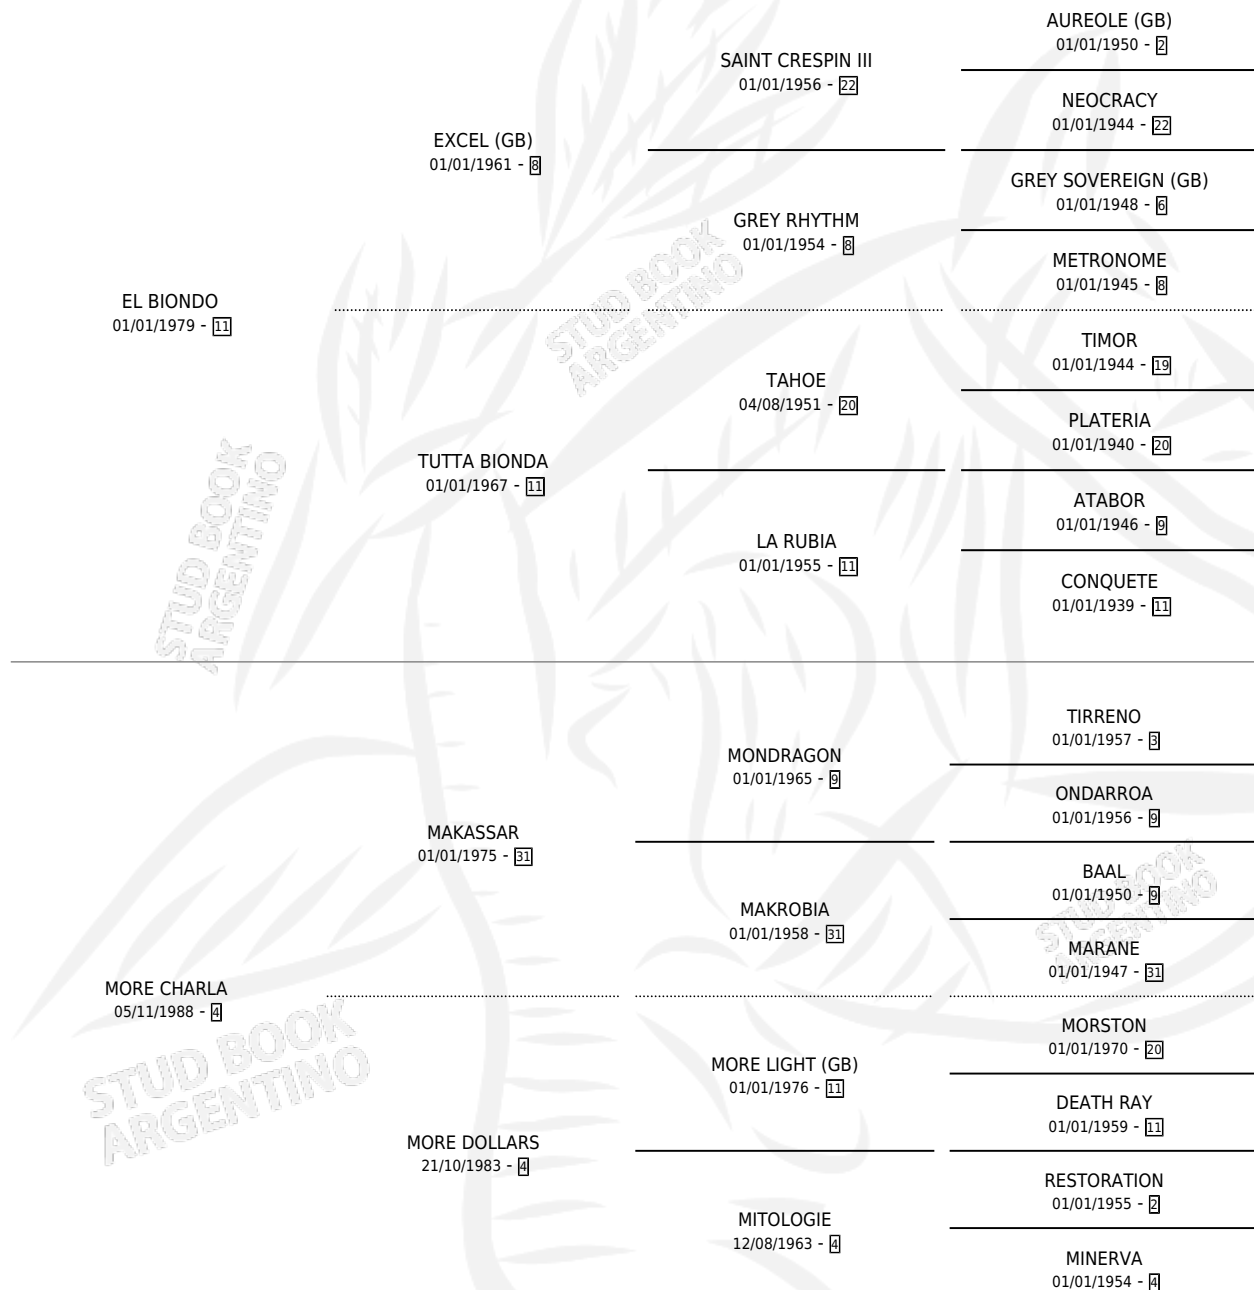

ES MAGY

por **EL BIONDO** y **MORE CHARLA** por **MAKASSAR**

Argentina · Hembra · Zaino · SP · 03/11/1992
Familia 4-o · Volumen 34

ESTADO

TIPIFICACIÓN SANGUÍNEA	✓
TIPIFICACIÓN POR ADN	✓
PASAPORTE	X
IDENTIFICACIÓN POR MICROCHIP	X
REPRODUCTOR	✓

Lugar de nacimiento: Rosa Negra
Criador: Sin dato

~

HIJOS

	MACHOS	HEMBRAS
3 NACIERON	2	1
2 CORRIERON	2	0

SIN ACTUACIONES

PEDIGREE

CAMPAÑA

Solo carreras oficiales de Argentina